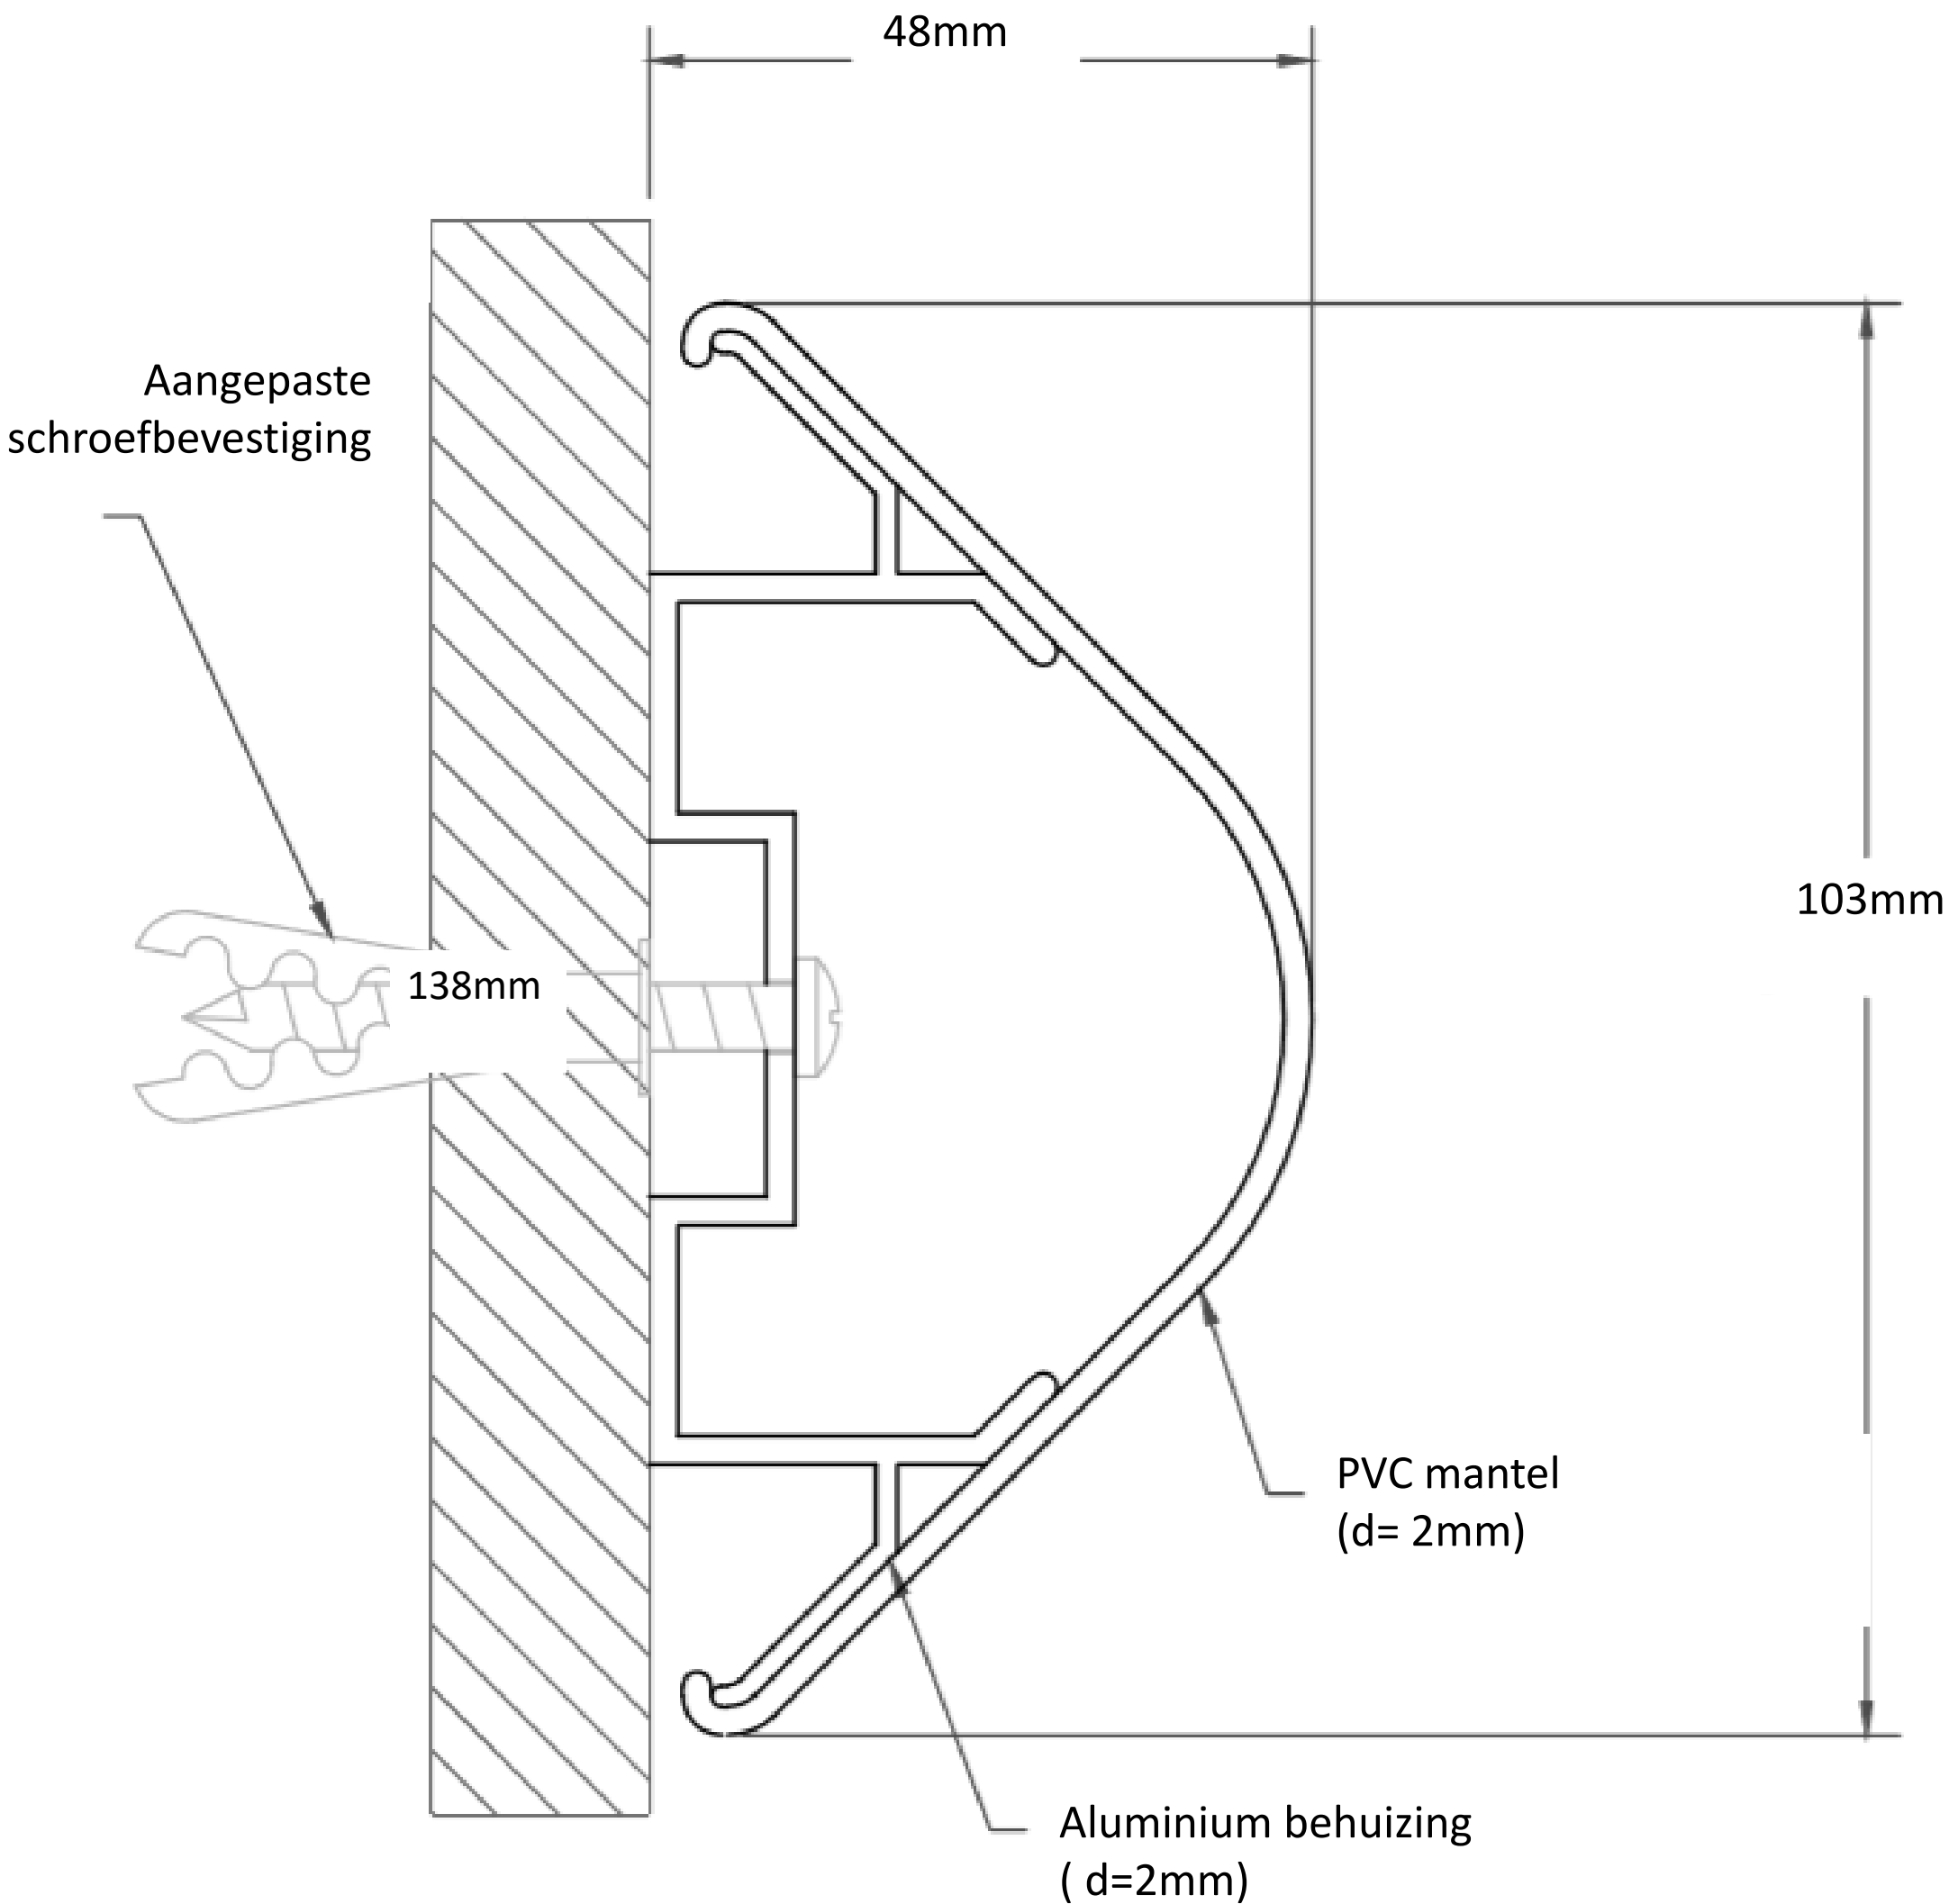

STOOTBUMPER WG-1300 (103mm)

Stootbumper in PVCu (Vinyl) met aluminium behuizing

Mechanische bevestiging met vijzen

Lengtes van 3,66m

Dikte 48mm

Hoogte: 103mm

Met eindstukken

Verkrijgbaar in standard colors

STOOTBUMPER WG-1300 (103mm)

STOOTBUMPER WG-1300 (103mm)

STOOTBUMPER WG-1300 (103mm)

0101 - Designer White

0103 - White Sand

0105 - Silver

0106 - Dove Gray

0107 - Pewter Gray

0109 - Light Beige

0111 - Eggshell

0113 - Taupe

0125 - English Green

0132 - Buoyant Blue

0152 - Black

0154 - Clam Shell

0165 - Point Blue