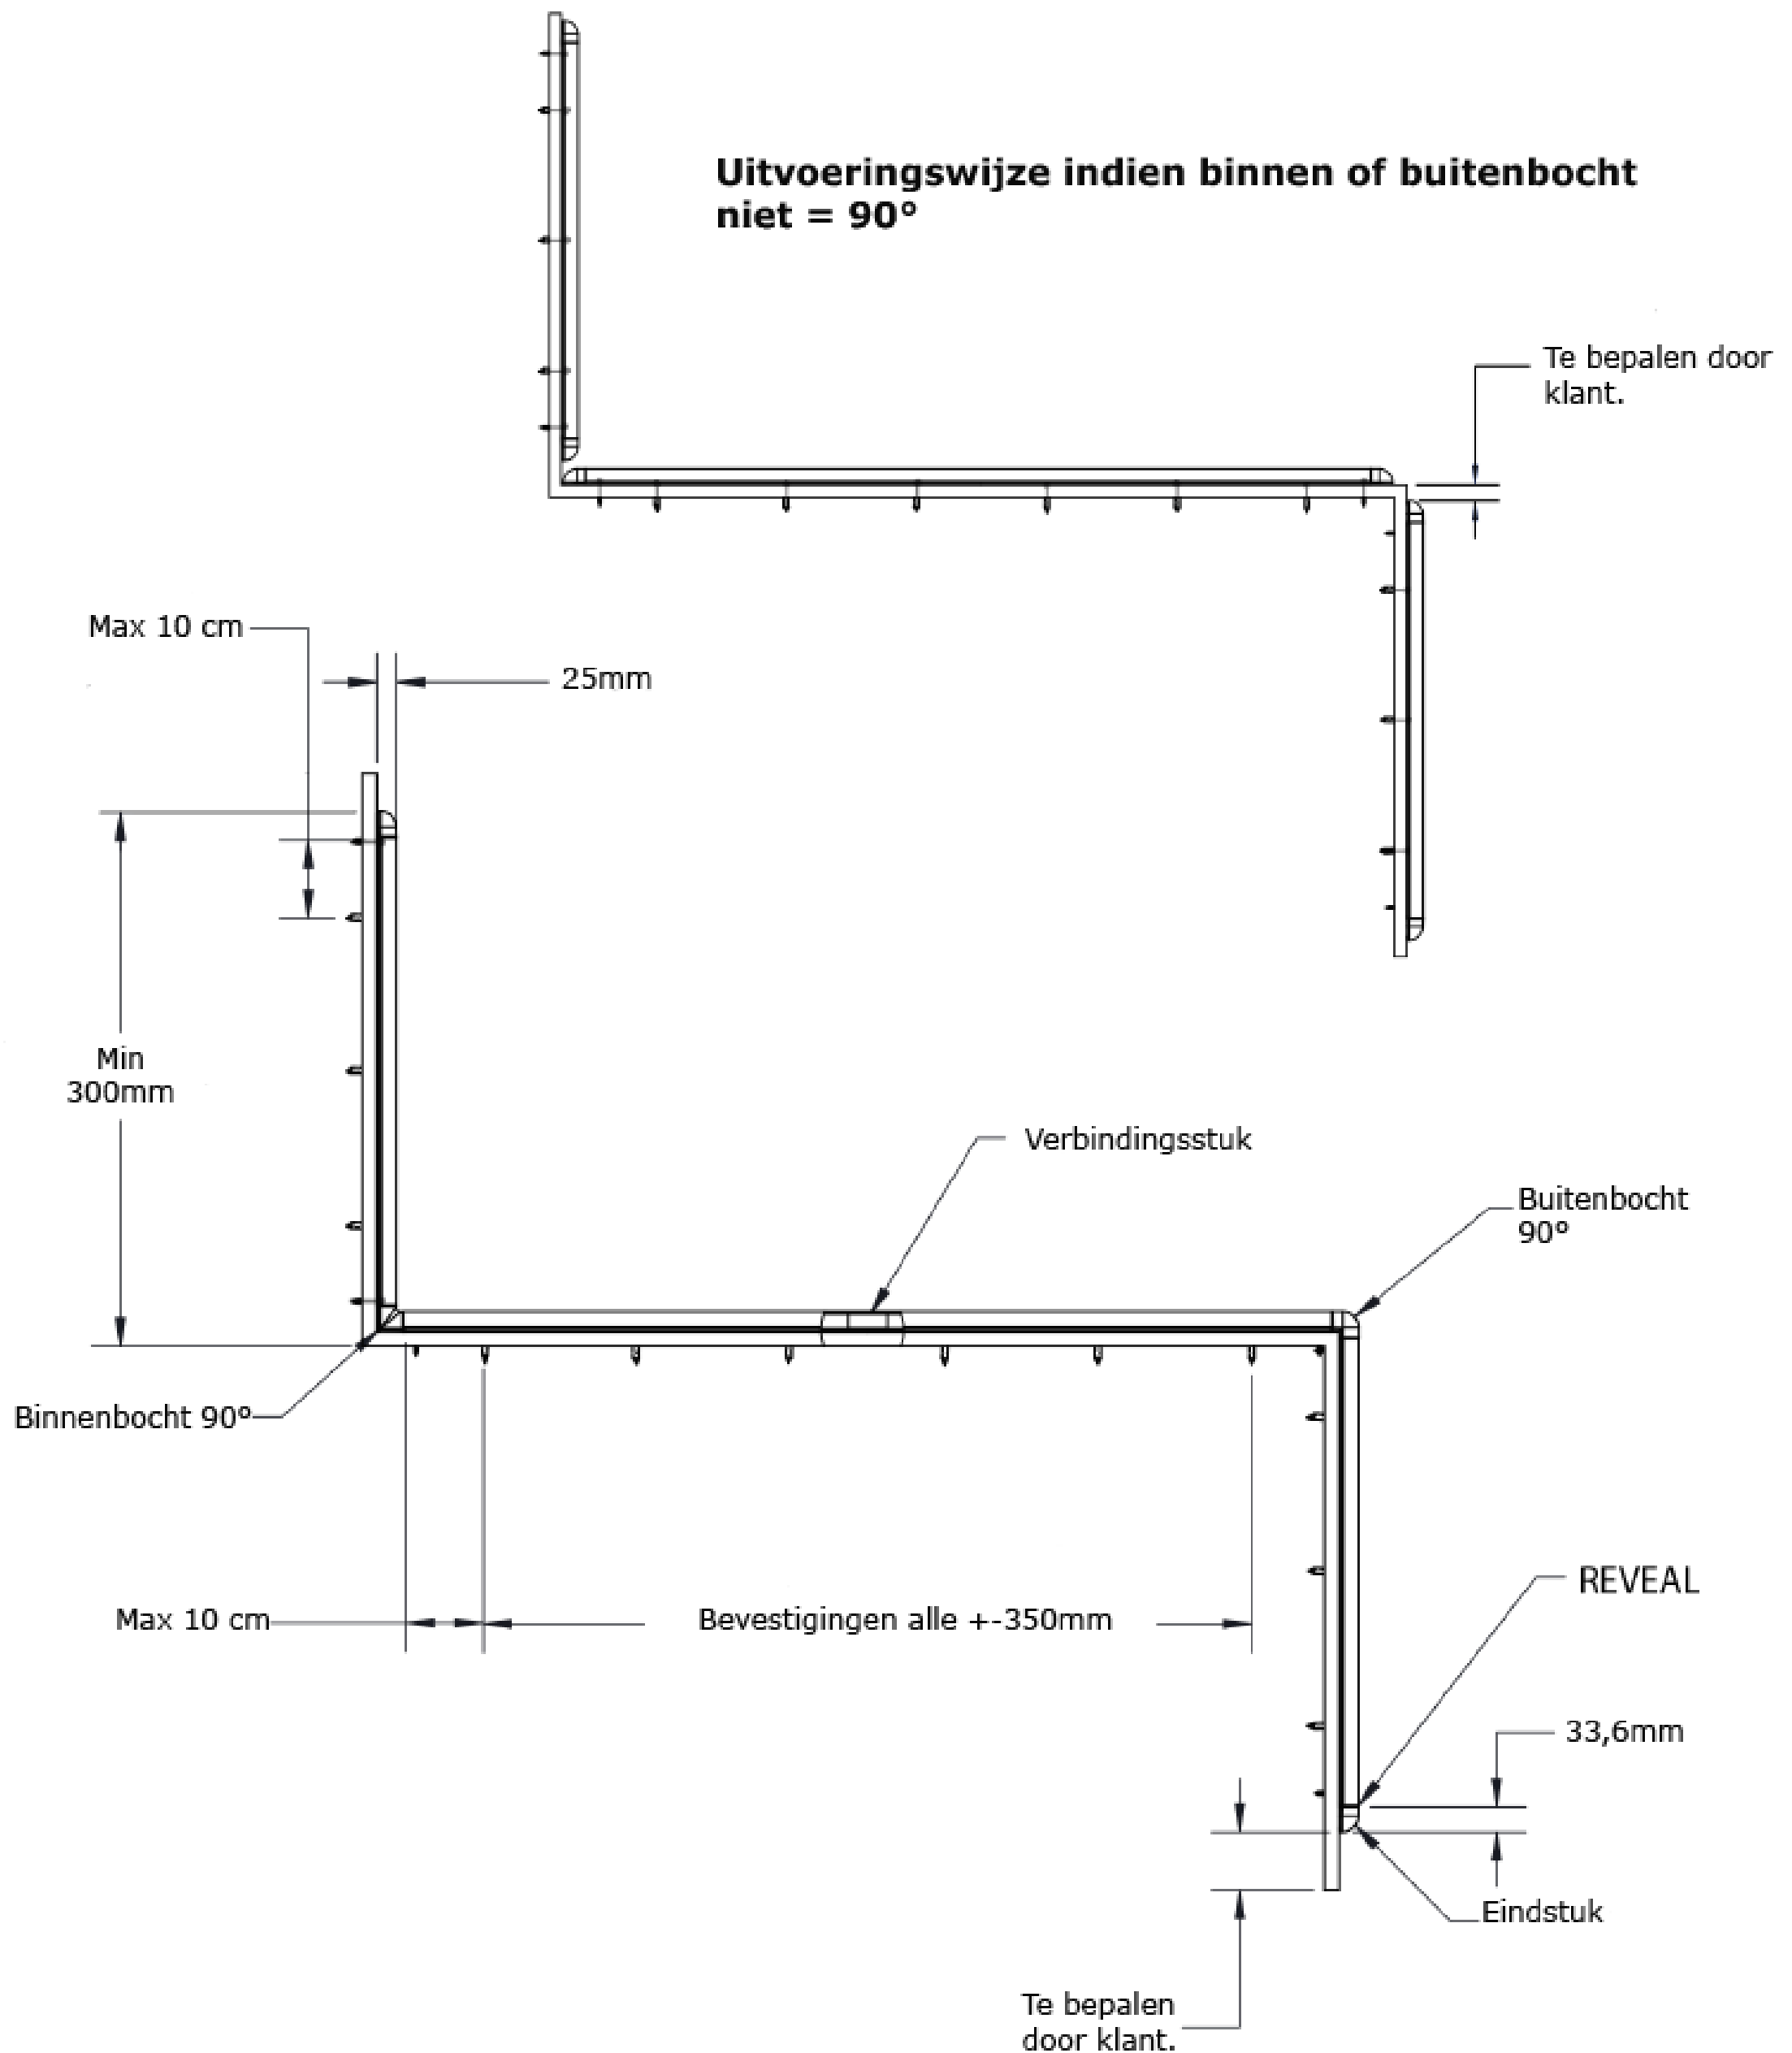

STOOTBUMPER WG-1300 (103mm)

Stootbumper in PVCu (Vinyl) met aluminium behuizing

Mechanische bevestiging met vijzen

Lengtes van 3,66m

Dikte 48mm

Hoogte: 103mm

Met eindstukken

Verkrijgbaar in standard colors

STOOTBUMPER WG-1300 (103mm)

STOOTBUMPER WG-1300 (103mm)

STOOTBUMPER WG-1300 (103mm)

0101 - Designer White

0103 - White Sand

0105 - Silver

0106 - Dove Gray

0107 - Pewter Gray

0109 - Light Beige

0111 - Eggshell

0113 - Taupe

0125 - English Green

0132 - Buoyant Blue

0152 - Black

0154 - Clam Shell

0165 - Point Blue

0256 - Castle

0351 - River Rock

Andere kleuren op aanvraag!