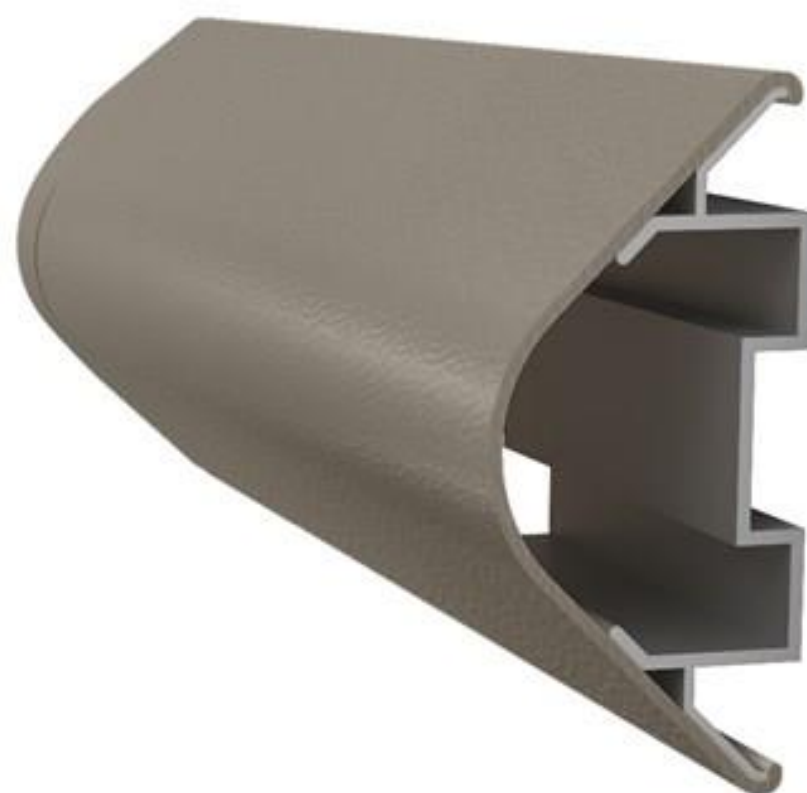

STOOTBUMPER WG-1300 (103mm)

Stootbumper in PVCu (Vinyl) met aluminium behuizing

Mechanische bevestiging met vijzen

Lengtes van 3,66m

Dikte 48mm

Hoogte: 103mm

Met eindstukken

Verkrijgbaar in standard colors

STOOTBUMPER WG-1300 (103mm)

STOOTBUMPER WG-1300 (103mm)

STOOTBUMPER WG-1300 (103mm)

0101 - Designer White

0103 - White Sand

0105 - Silver

0106 - Dove Gray

0107 - Pewter Gray

0109 - Light Beige

0111 - Eggshell

0113 - Taupe

0125 - English Green

0132 - Buoyant Blue

0152 - Black

0154 - Clam Shell

0165 - Point Blue

0256 - Castle

0351 - River Rock

Andere kleuren op aanvraag!