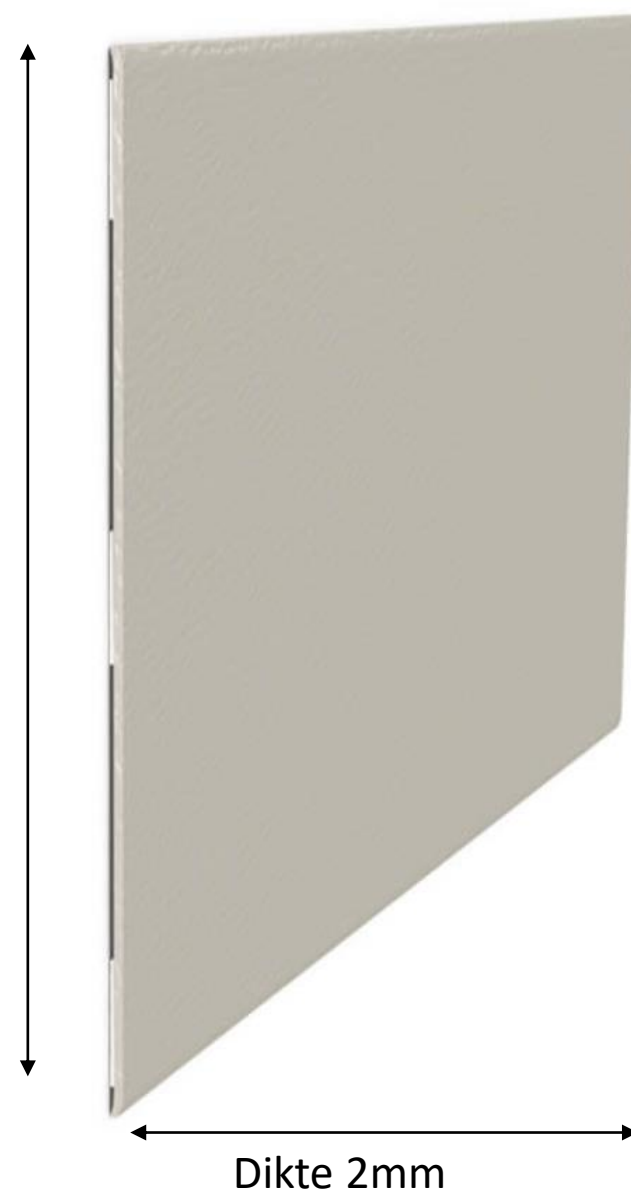

## STOOTBAND type RR-150

Hoogte  
150mm

Dikte 2mm

Stootband hoogte 150mm ( RR-150 )

Materiaal: PVC-u

Dikte: 2mm

Lengte : standaard 3,66m

Beschikbaar met of zonder zelfklevende tape

## STOOTBAND type RR-150

0101 - Designer White

0103 - White Sand

0105 - Silver

0106 - Dove Gray

0107 - Pewter Gray

0109 - Light Beige

0111 - Eggshell