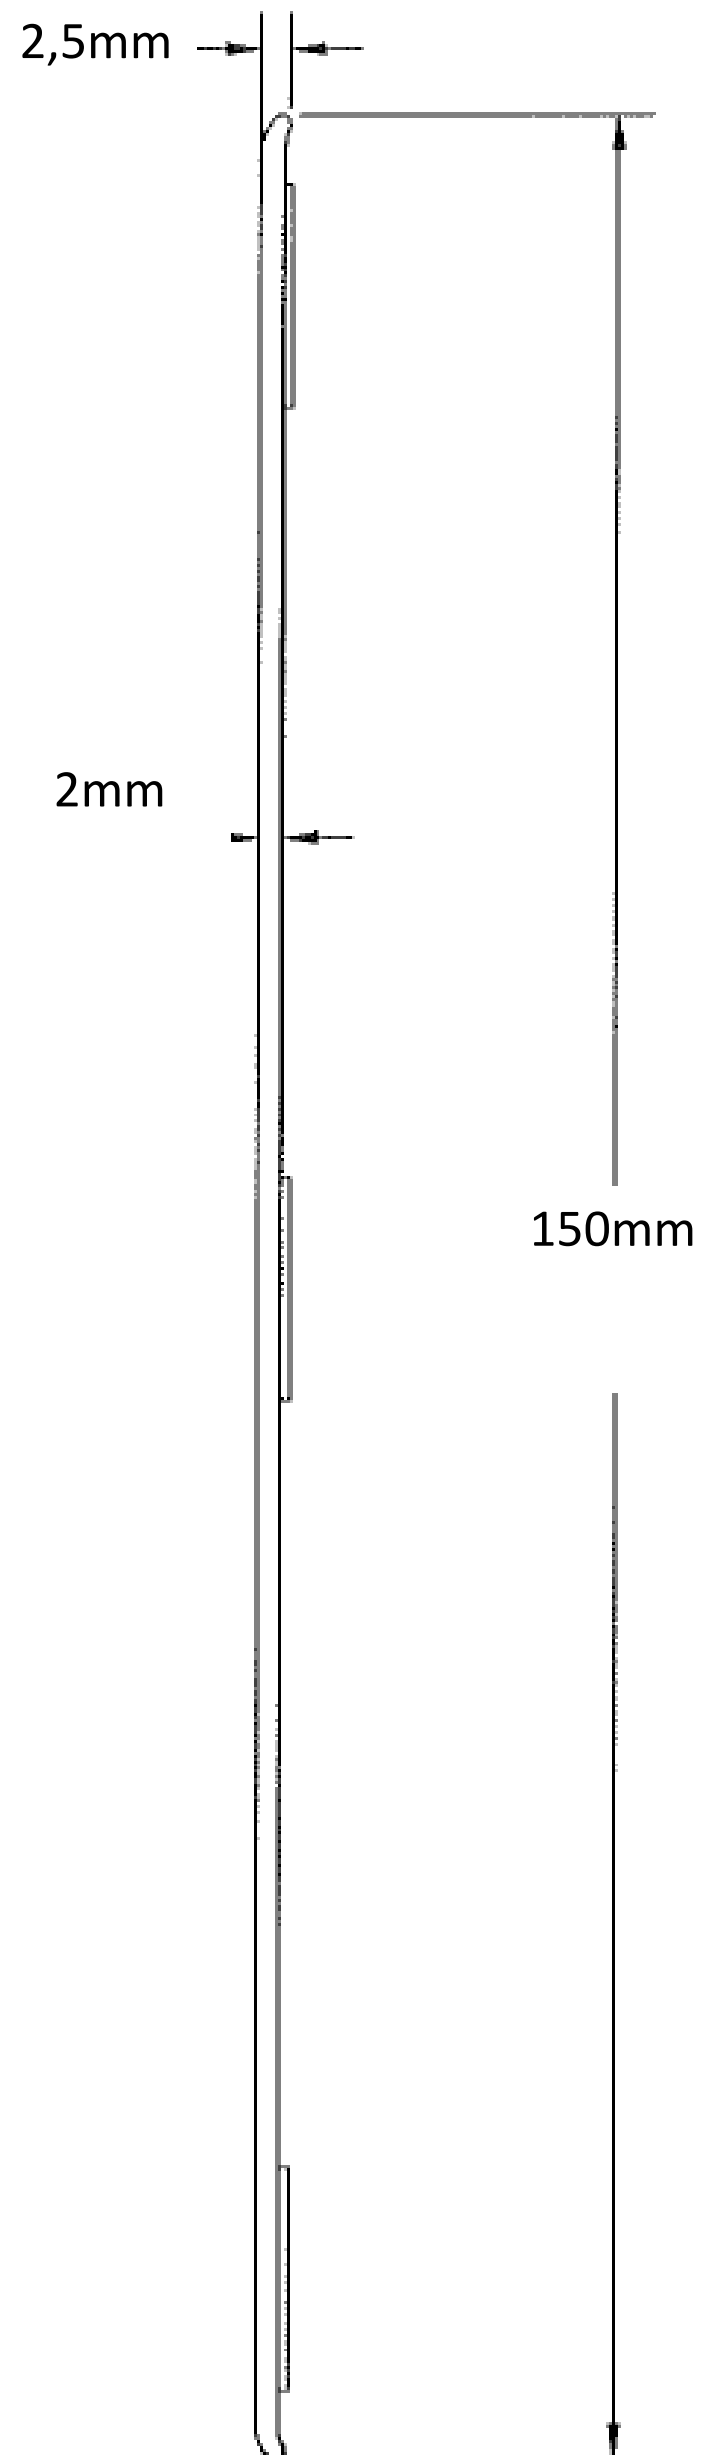

## STOOTBAND type RR-150

Hoogte  
150mm

Dikte 2mm

Stootband hoogte 150mm ( RR-150 )

Materiaal: PVC-u

Dikte: 2mm

Lengte : standaard 3,66m

Beschikbaar met of zonder zelfklevende tape

## STOOTBAND type RR-150

## STOOTBAND type RR-150

0101 - Designer White

0103 - White Sand

0105 - Silver

0106 - Dove Gray

0107 - Pewter Gray

0109 - Light Beige

0111 - Eggshell