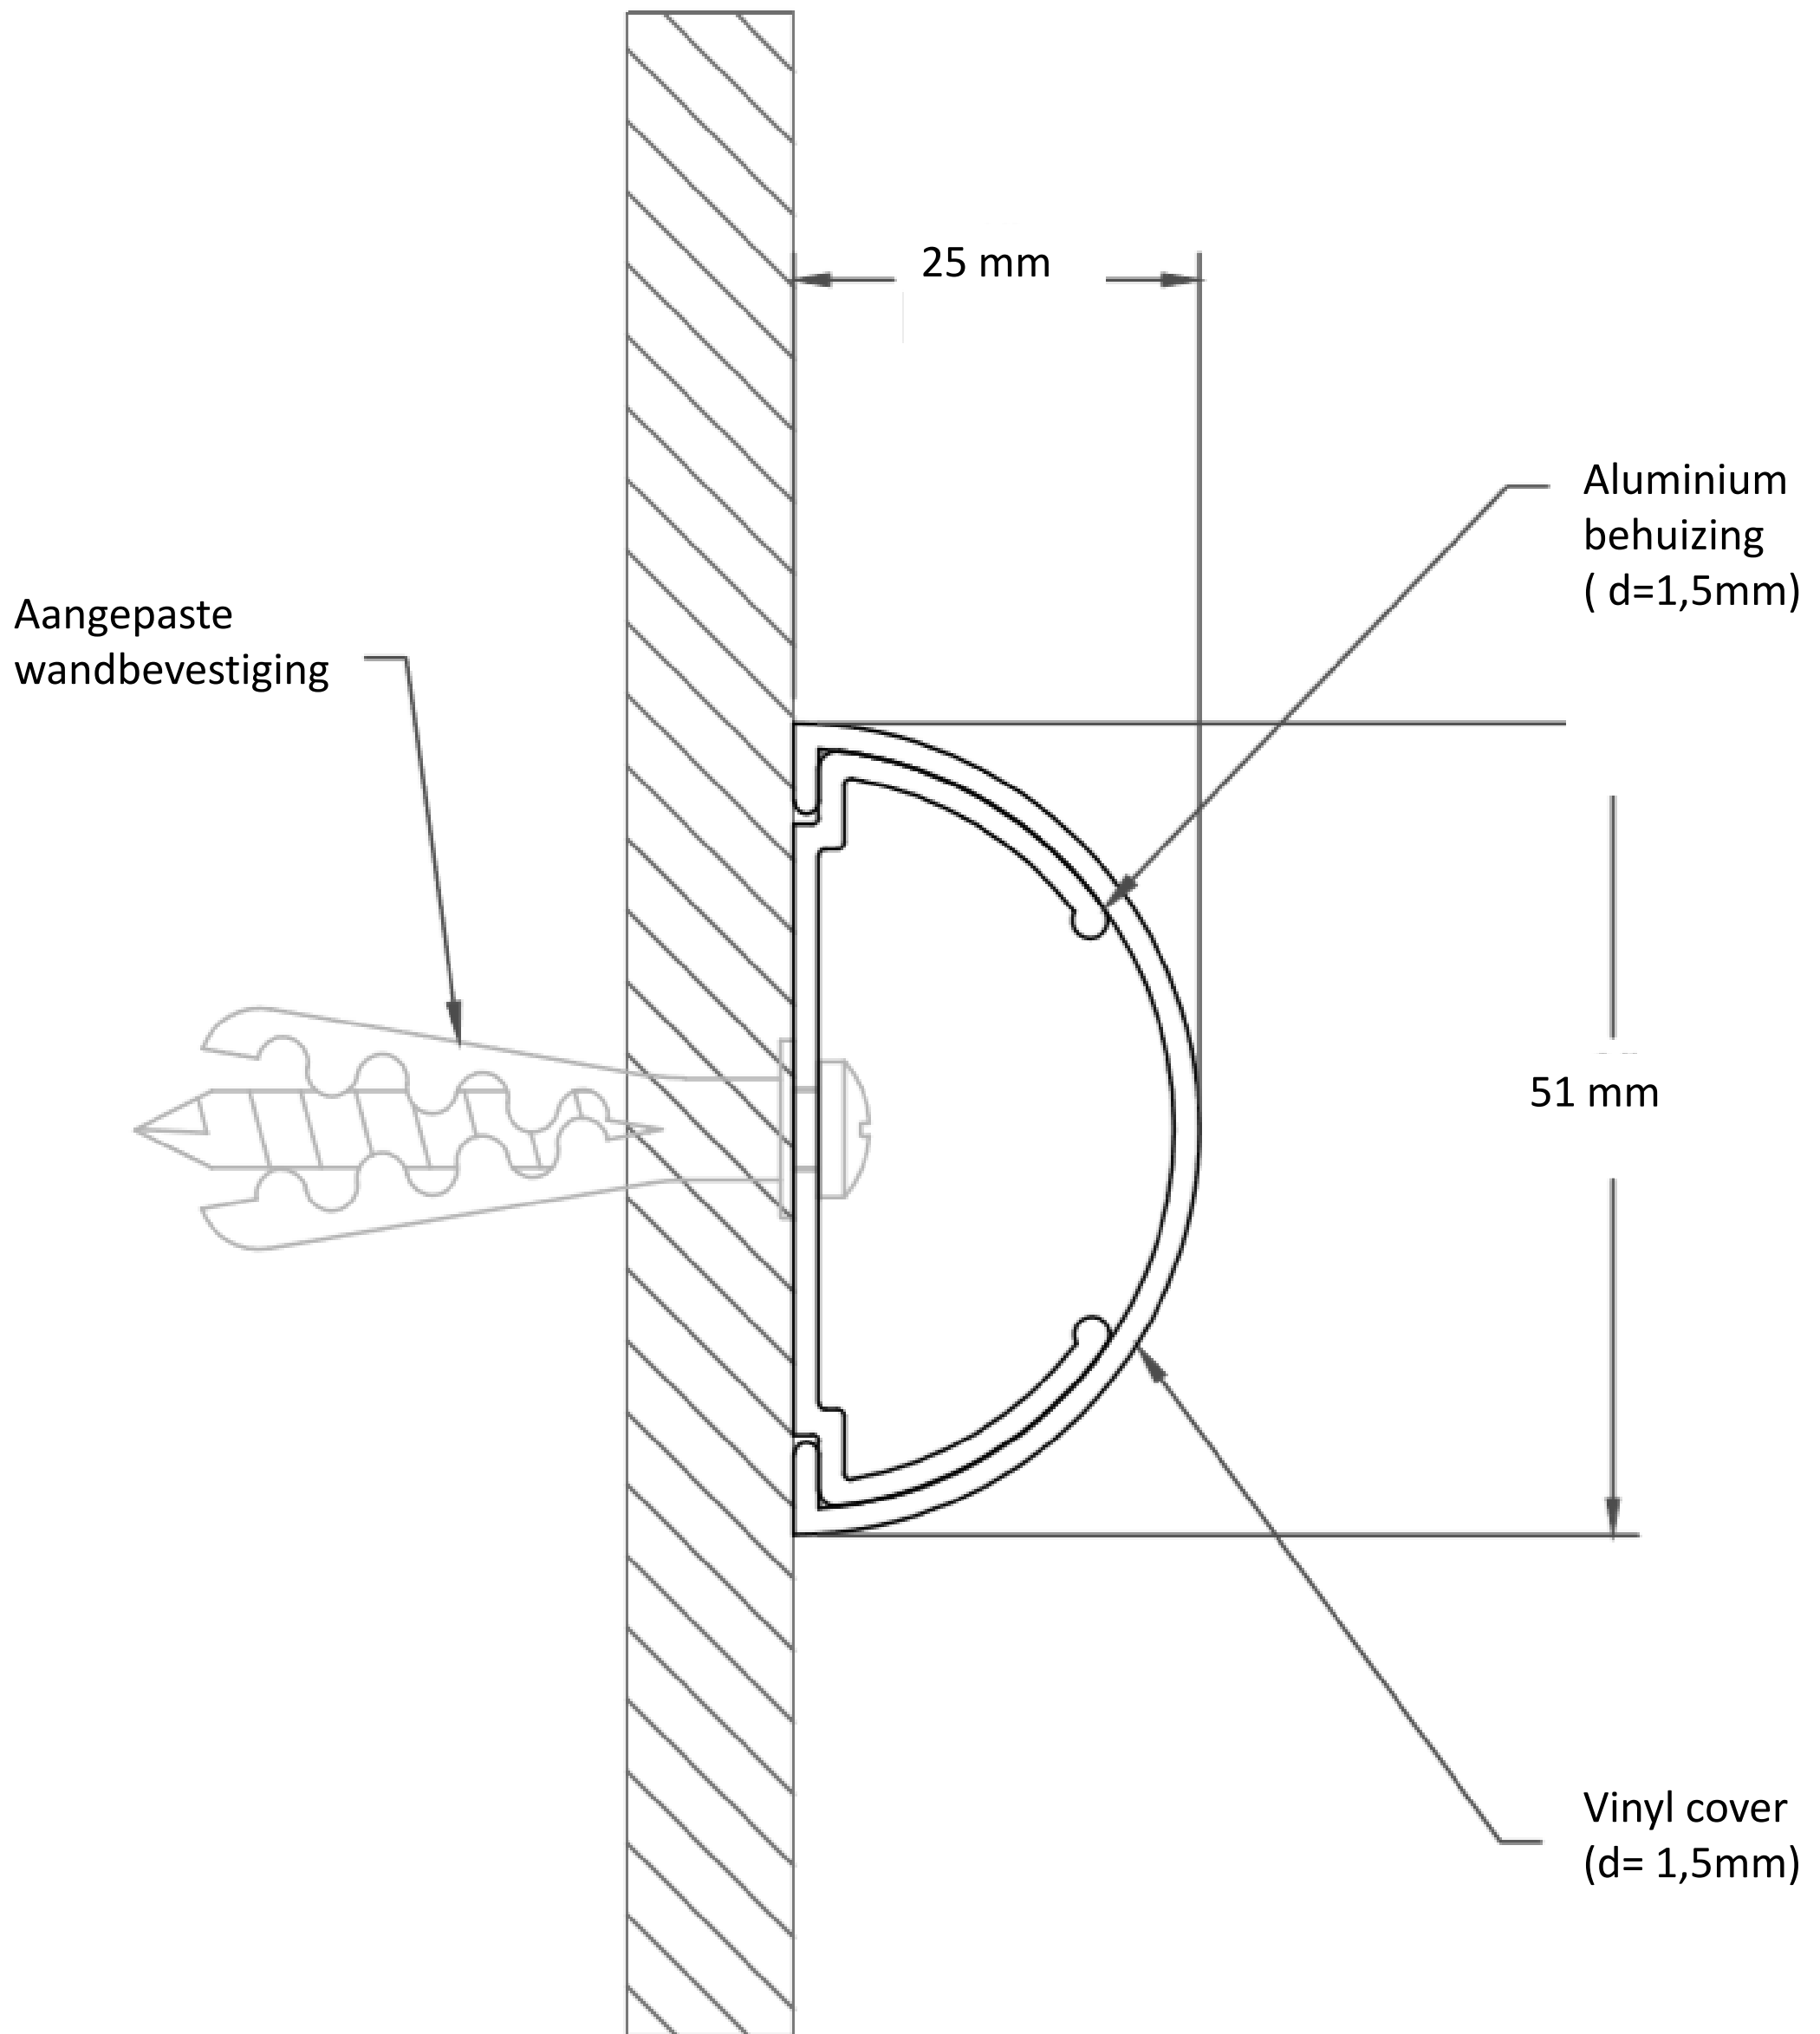

STOOTBUMPER CR-2500

Stootbumper in PVCu (Vinyl)met aluminium behuizing
Mechanische bevestigig met vijzen
Lengtes van 3,66m
Dikte 25mm
Hoogte: 51mm
Met eindstukken
Verkrijgbaar in standard colors

STOOTBUMPER CR-2500

STOOTBUMPER CR-2500

0101 - Designer White

0103 - White Sand

0105 - Silver

0106 - Dove Gray

0107 - Pewter Gray

0109 - Light Beige

0111 - Eggshell