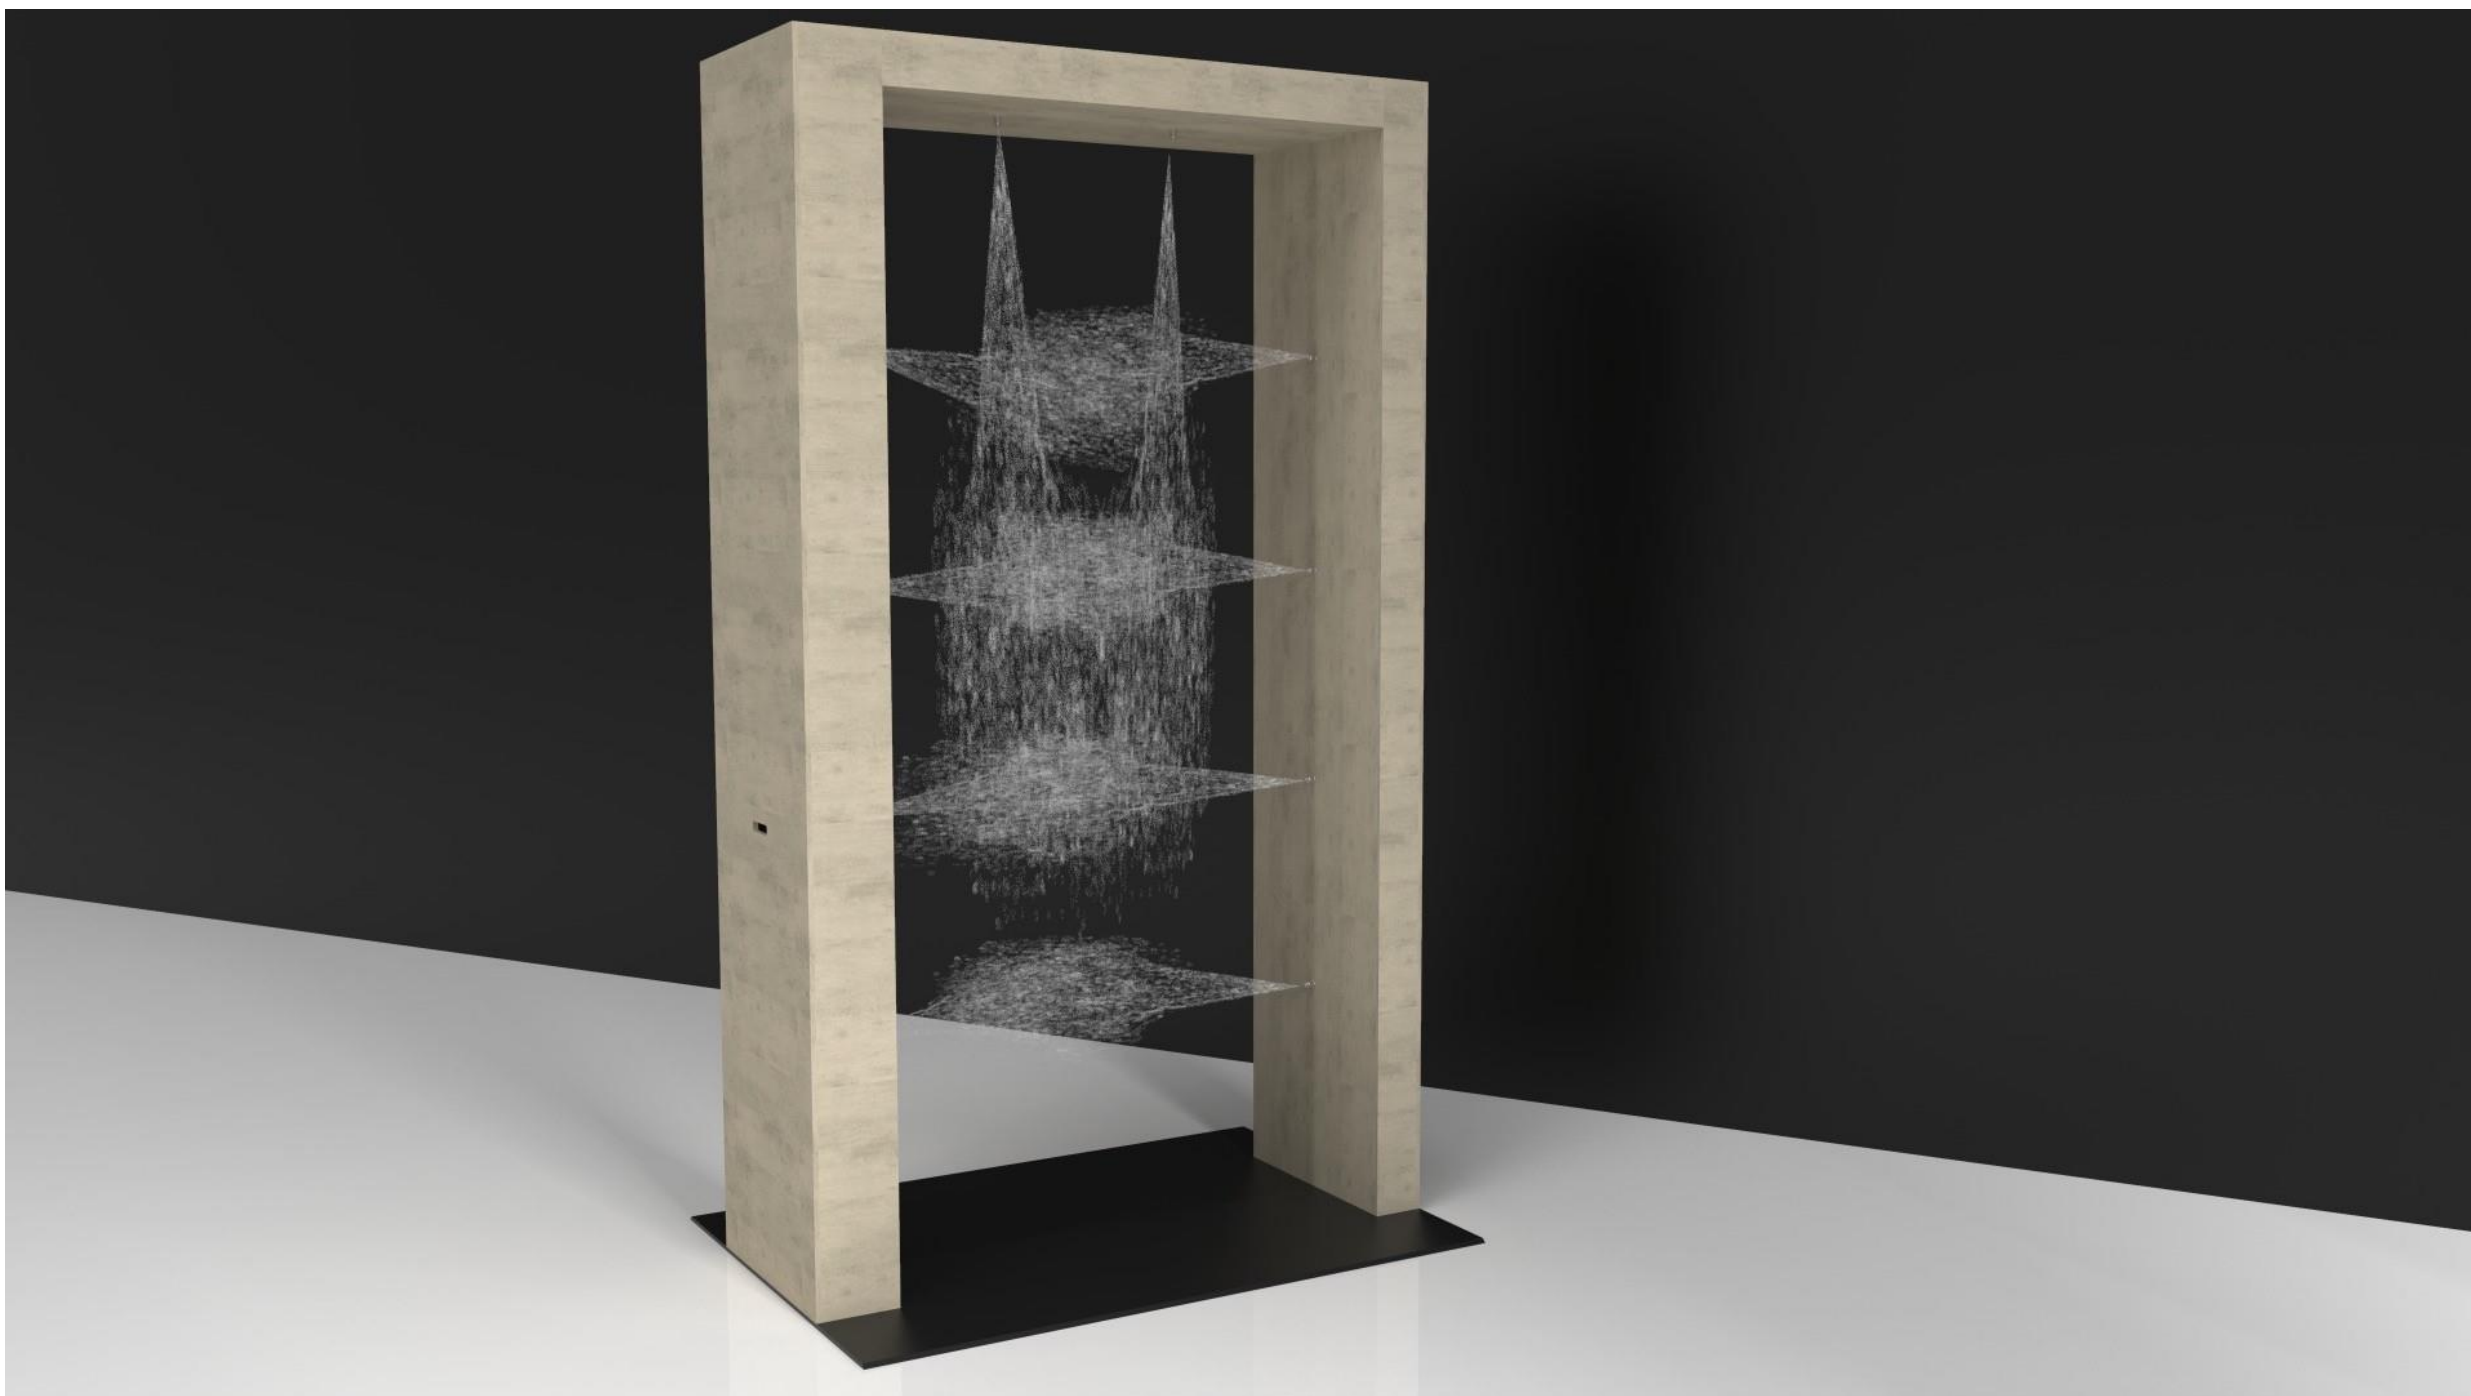

## COSMODAGA DESINFECTERENDE POORT

Esthetische desinfectiepoort die automatisch geactiveerd wordt en gedurende 2 à 3 seconden door 8 spuitmondjes een desinfecterende niet schadelijke ecologische vloeistof verneveld ( 10 micron ) voor een optimaal resultaat. ( CE gecertificeerd )

De Cosmodaga is een vernevelaar voor een snelle en efficiënte desinfectie van personen en ideaal voor winkels, woonzorgcentra, hospitalen, industrie, scholen, luchthavens, stations,.....

Zeer makkelijk te plaatsen, volautomatisch, en werkt op 230 volt, de Cosmodaga werkt als volgt, zodra een persoon de poort benaderd start het systeem automatisch, de persoon wordt volledig gedesinfecteerd door verneveling van kop tot teen zonder daarbij nat te worden!

## COSMODAGA DESINFECTERENDE POORT

	Cosmodaga	Cosmodaga Pro
Aantal vernevelaars	8	8
Druk	60 bar	60 bar
Verbruik	1l/min	1l/min
Druppelgrootte	10 micr	10 micr
Stroom	125 W (230V-50Hz)	125 W (230V-50Hz)
Afmetingen poort (B x D x H) mm	1440x520x2400	1440x520x2400
Afmetingen vloerplaat (LxBxD)	1450x1000x10	1450x1000x10
Gewicht	135 kg	145 kg
Wateraansluiting aan het net noodzakelijk	Nee	Ja
Passage *	< 500 pers./dag	> 500 pers./dag
Verbruik mengsel	0,039 l/pp	0,039 l/pp

## COSMODAGA DESINFECTERENDE POORT

Poort	Constructie in composite panelen met 8 vernevelaars met een diameter van 10 mm
Pomp	Mono fase elektrische pomp 60bar, 2 plunjers, 1l/min
Electrisch paneel met programmatie	Elektrisch bedieningspaneel met tijd programmatie
Aanzuig kit	Tank met aanzuigset met vlotter voor automatische stop
Tank	20 liter tank met reinigingsmiddel, gemengd met water ( verhouding 6 sanapur en 14 liter water)
Elektronisch oog	Electronisch oog dedecteerd en activeerd systeem zodra persoon de poort nadert
Platform	Platform in stainless steel met vinyl toplaag, waarop de poort op bevestigd wordt