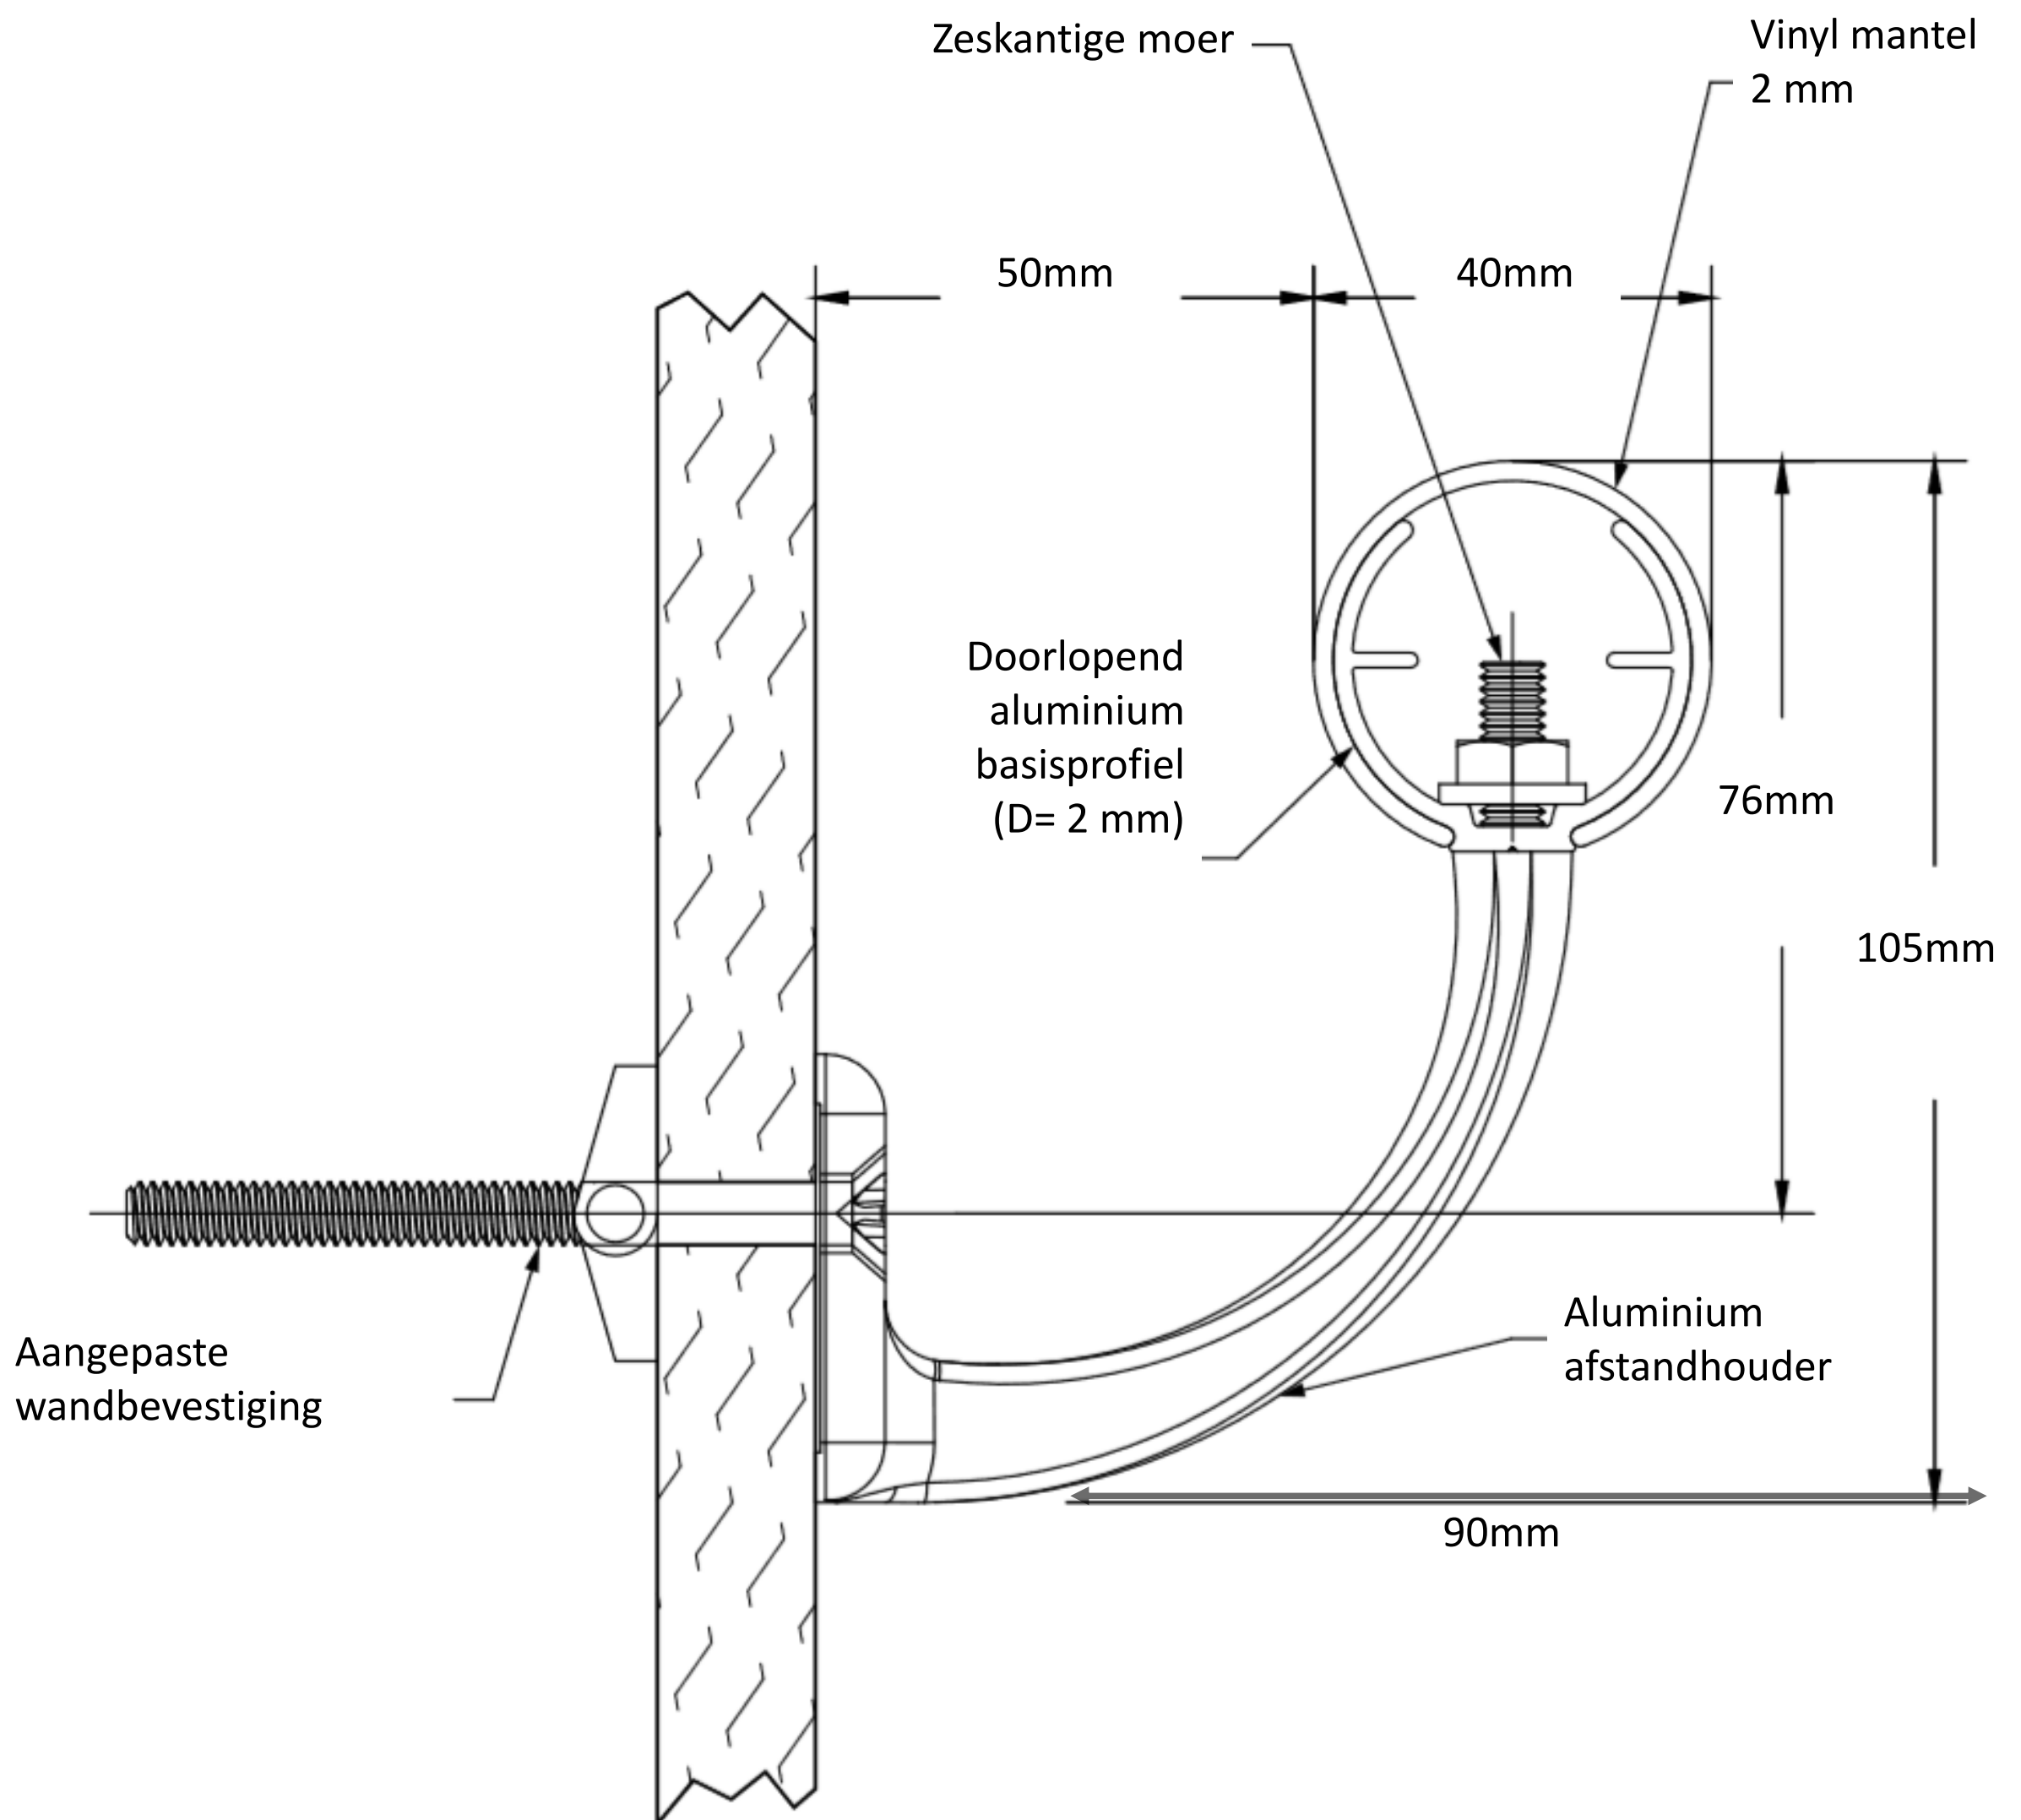

HANDGREEP HR-940