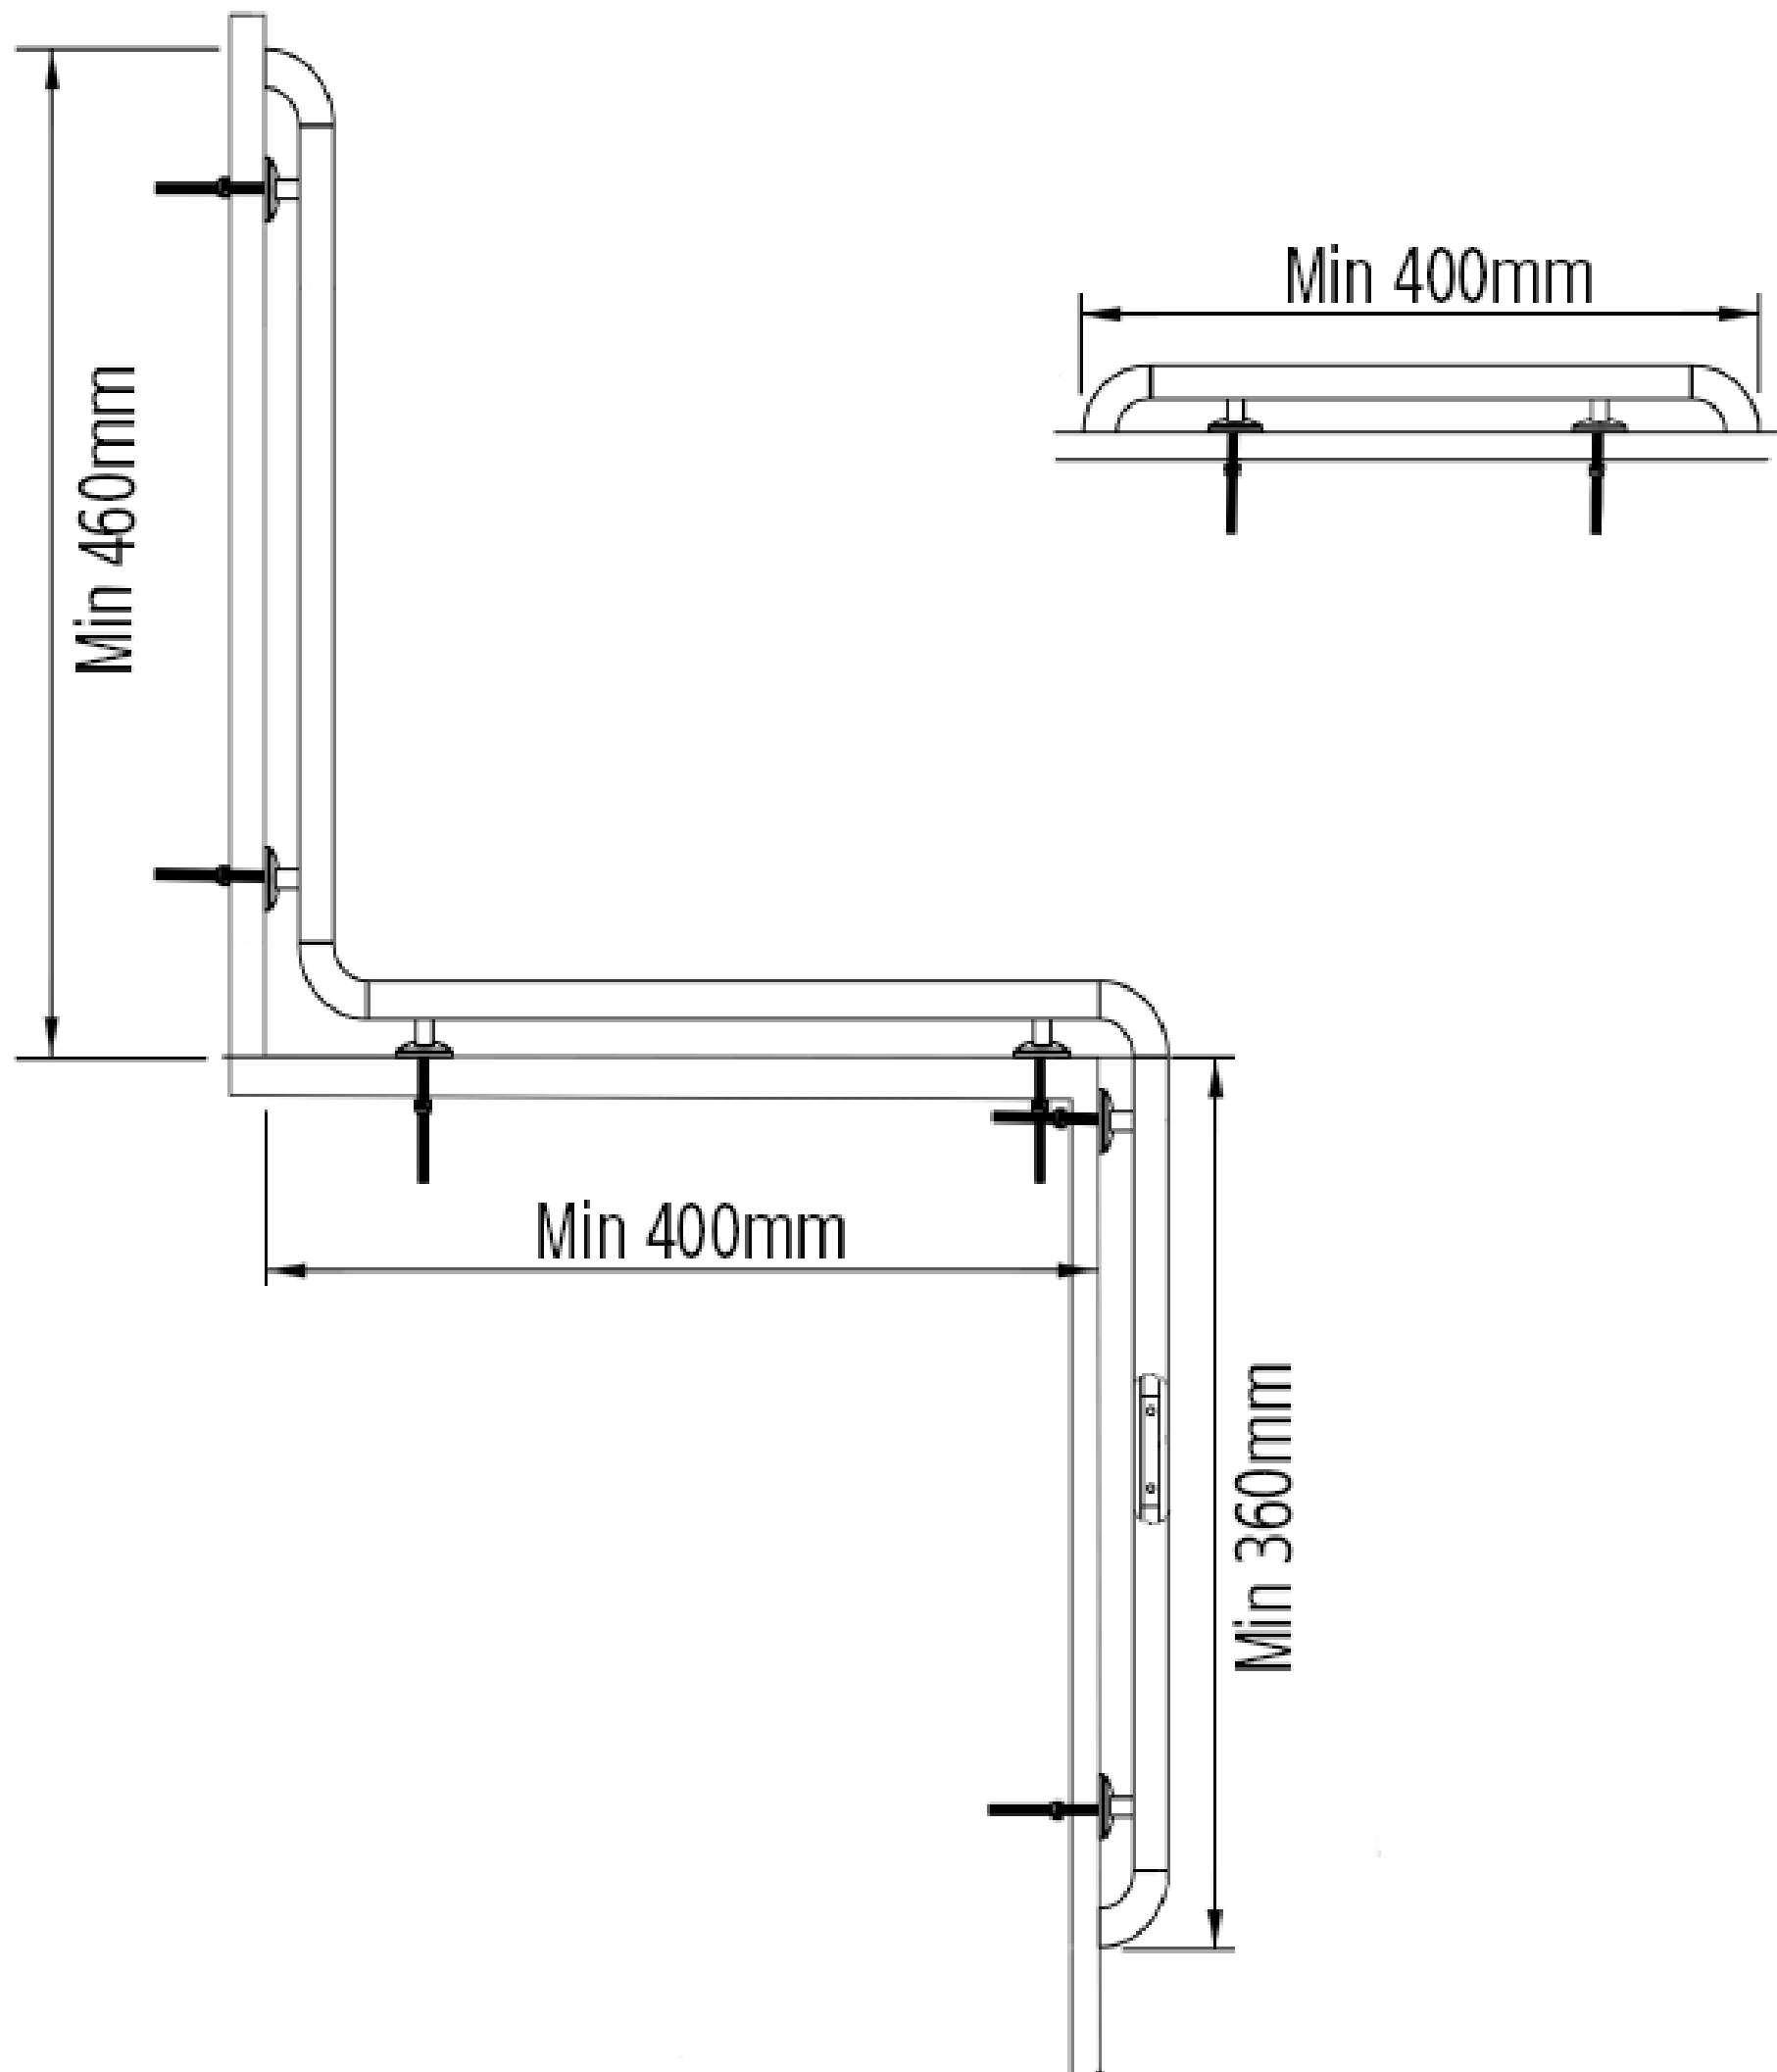

HANDGREEP HR-940