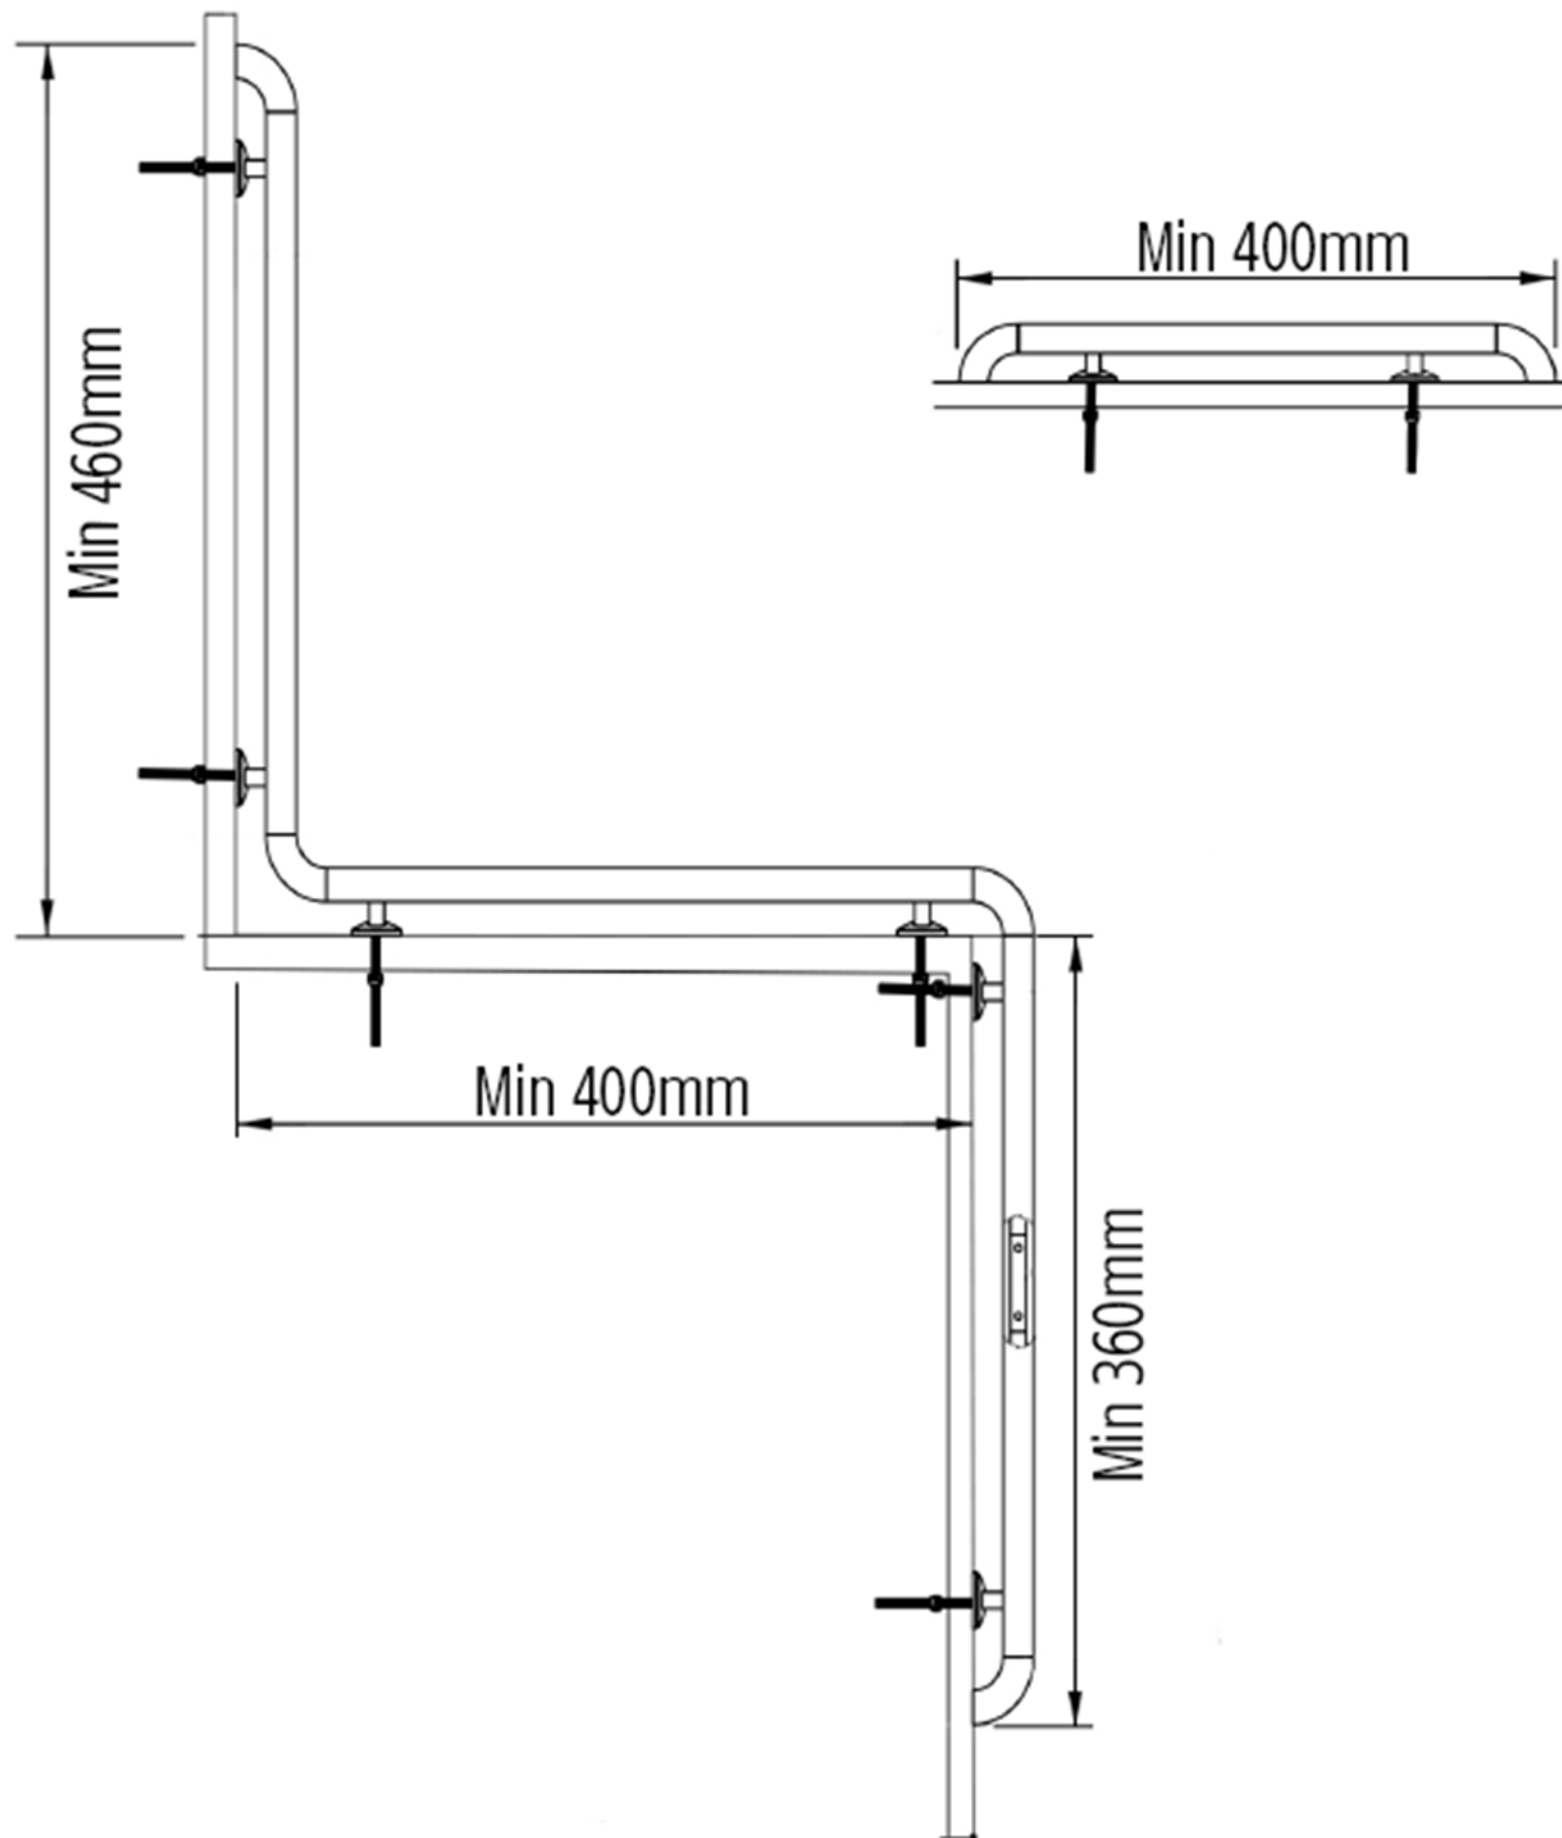

HANDGREEP HR-940

Minimum installatie maten, afwijking enkel mogelijk mits meerprijs