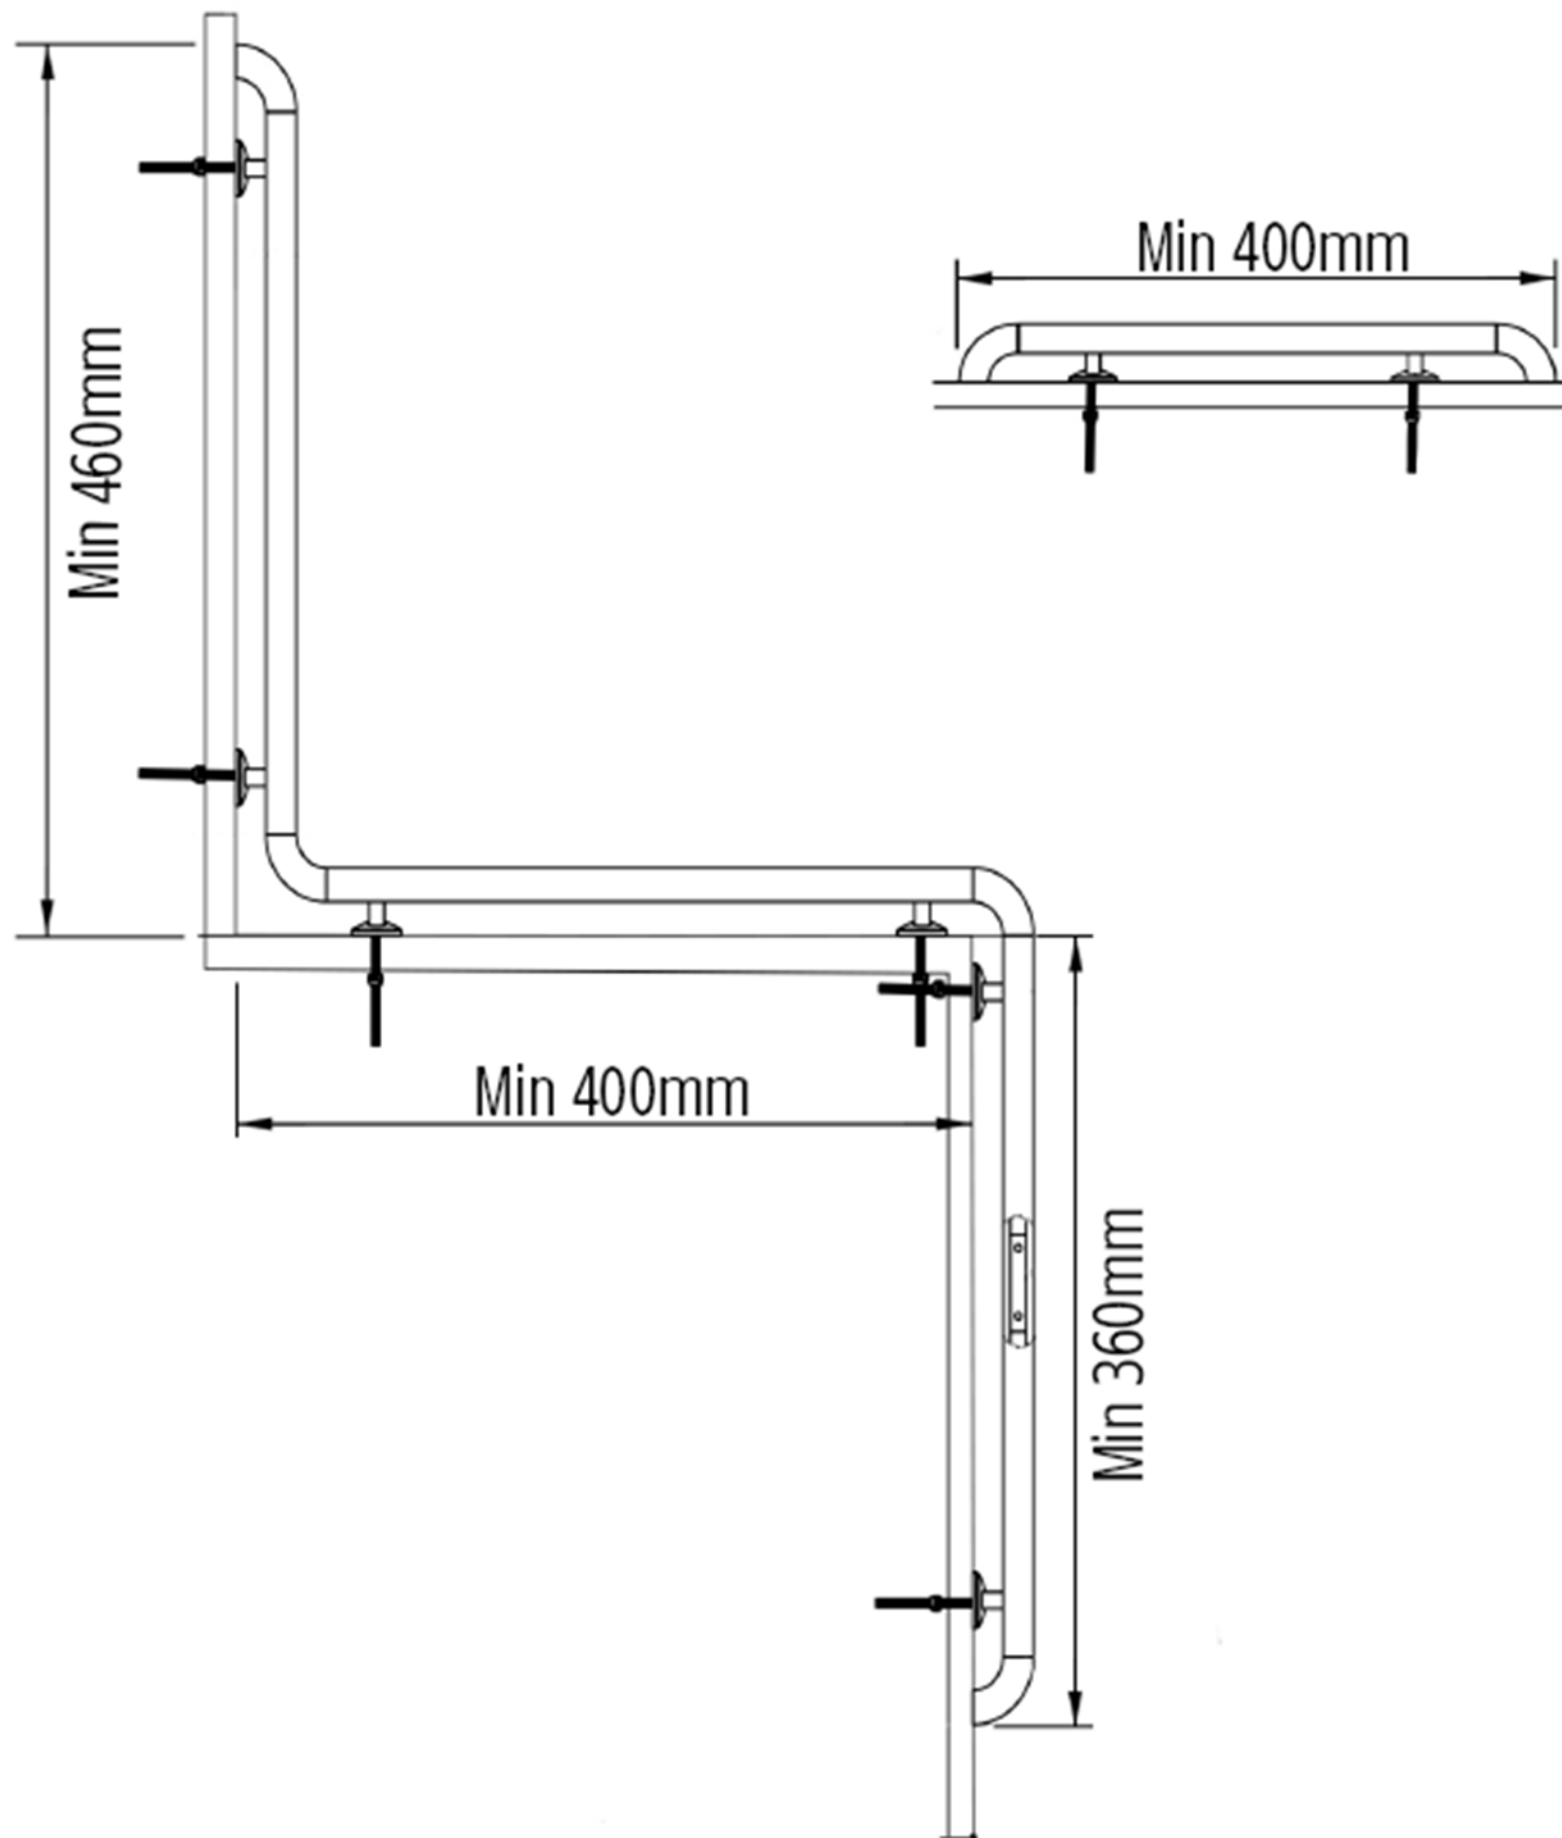

Handgreep type HR-2000

Ronde handgreep in PVC hoogte 72mm

Diepte: 94mm

Lengte : standaard 3,66m

Accessoires : PVC hulpstukken

(eindstukken, bochten 90° & 135° en leuningdragers)

Brandgedrag = Zelfdovend :

Handgreep voorzien van een CC1-Classificatie, zoals getest in overeenstemming met de procedures gespecificeerd in ASTM D-635-74, standaard testmethode voor verbrandingssnelheid en/of omvang en brandduur van zelfdragende kunststof en in een horizontale positie, zoals vermeld in UBC 52-4-1988

HANDGREEP HR-2000

HANDGREEP HR-2000

HANDGREEP HR-2000

Minimum installatie maten, afwijking enkel mogelijk mits meerprijs

HANDGREEP HR-2000

0101 - Designer White

0103 - White Sand

0105 - Silver

0154 - Clam Shell

0165 - Point Blue

0256 - Castle

0351 - River Rock

Andere kleuren op aanvraag!