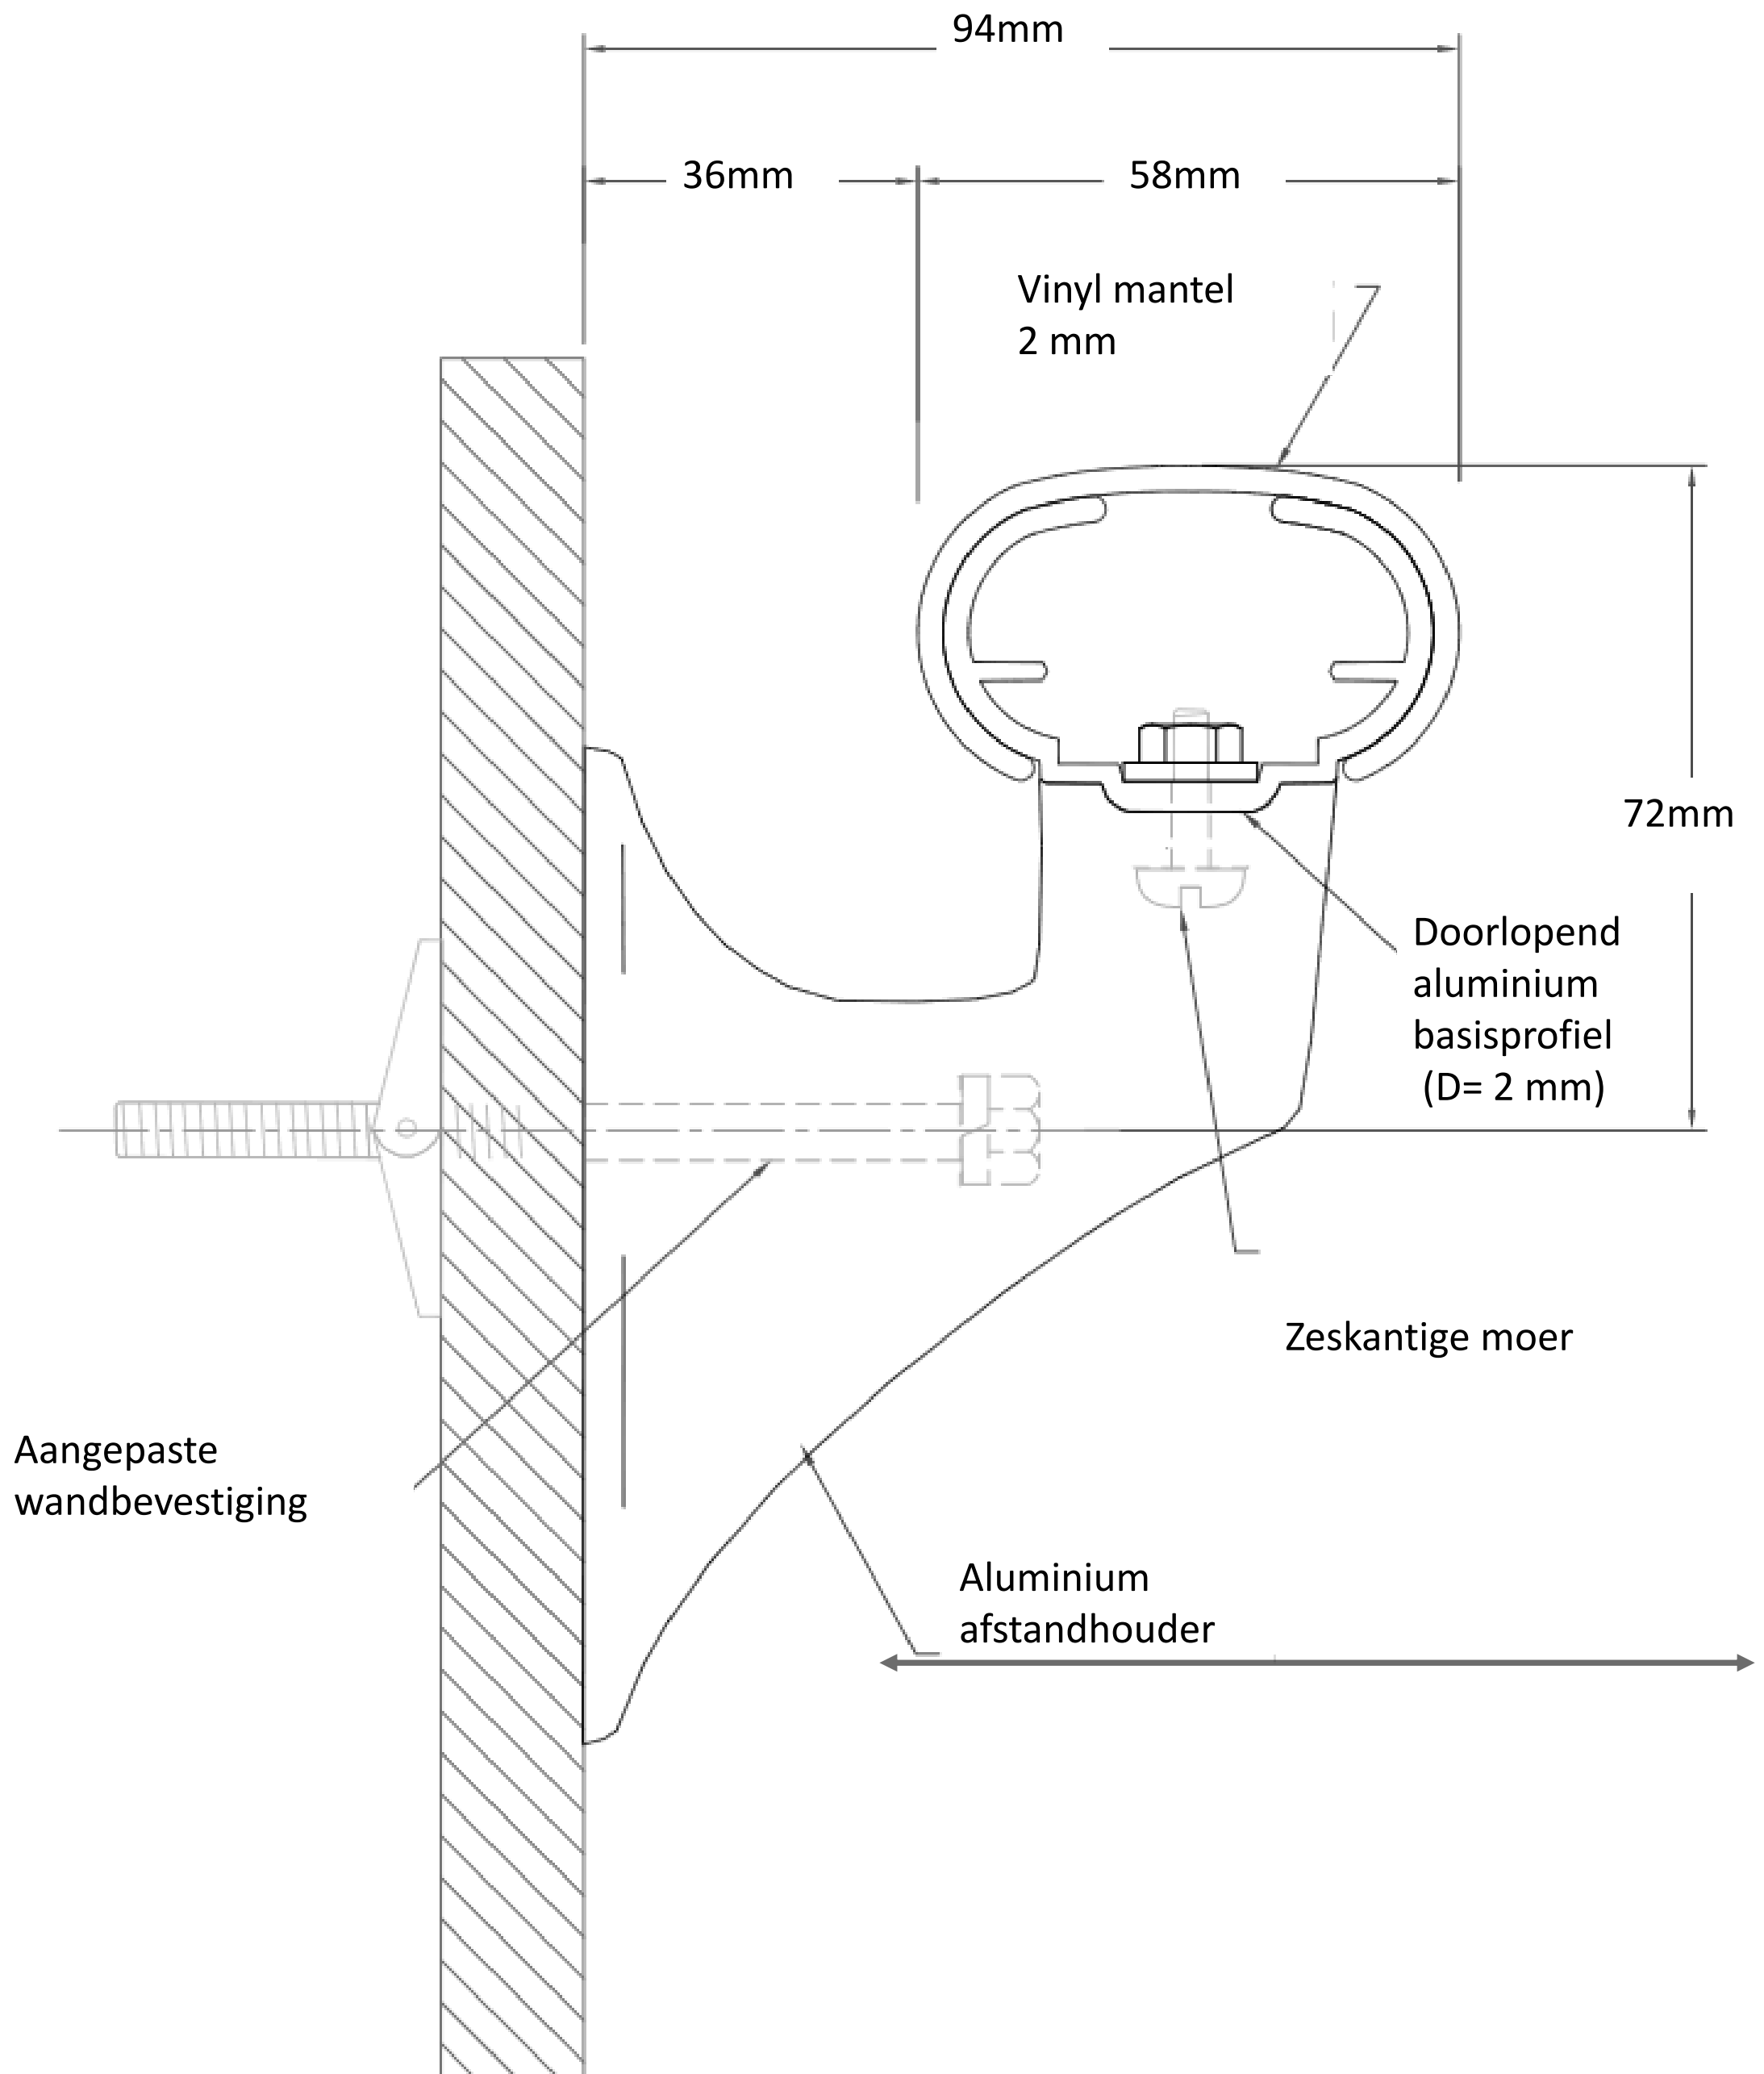

Handgreep type HR-2000

Ronde handgreep in PVC hoogte 72mm

Diepte: 94mm

Lengte : standaard 3,66m

Accessoires : PVC hulpstukken

(eindstukken, bochten 90° & 135° en leuningdragers)

Brandgedrag = Zelfdovend :

Handgreep voorzien van een CC1-Classificatie, zoals getest in overeenstemming met de procedures gespecificeerd in ASTM D-635-74, standaard testmethode voor verbrandingssnelheid en/of omvang en brandduur van zelfdragende kunststof en in een horizontale positie, zoals vermeld in UBC 52-4-1988

HANDGREEP HR-2000

HANDGREEP HR-2000

HANDGREEP HR-2000

Minimum installatie maten, afwijking enkel mogelijk mits meerprijs

HANDGREEP HR-2000

0101 - Designer White

0103 - White Sand

0105 - Silver