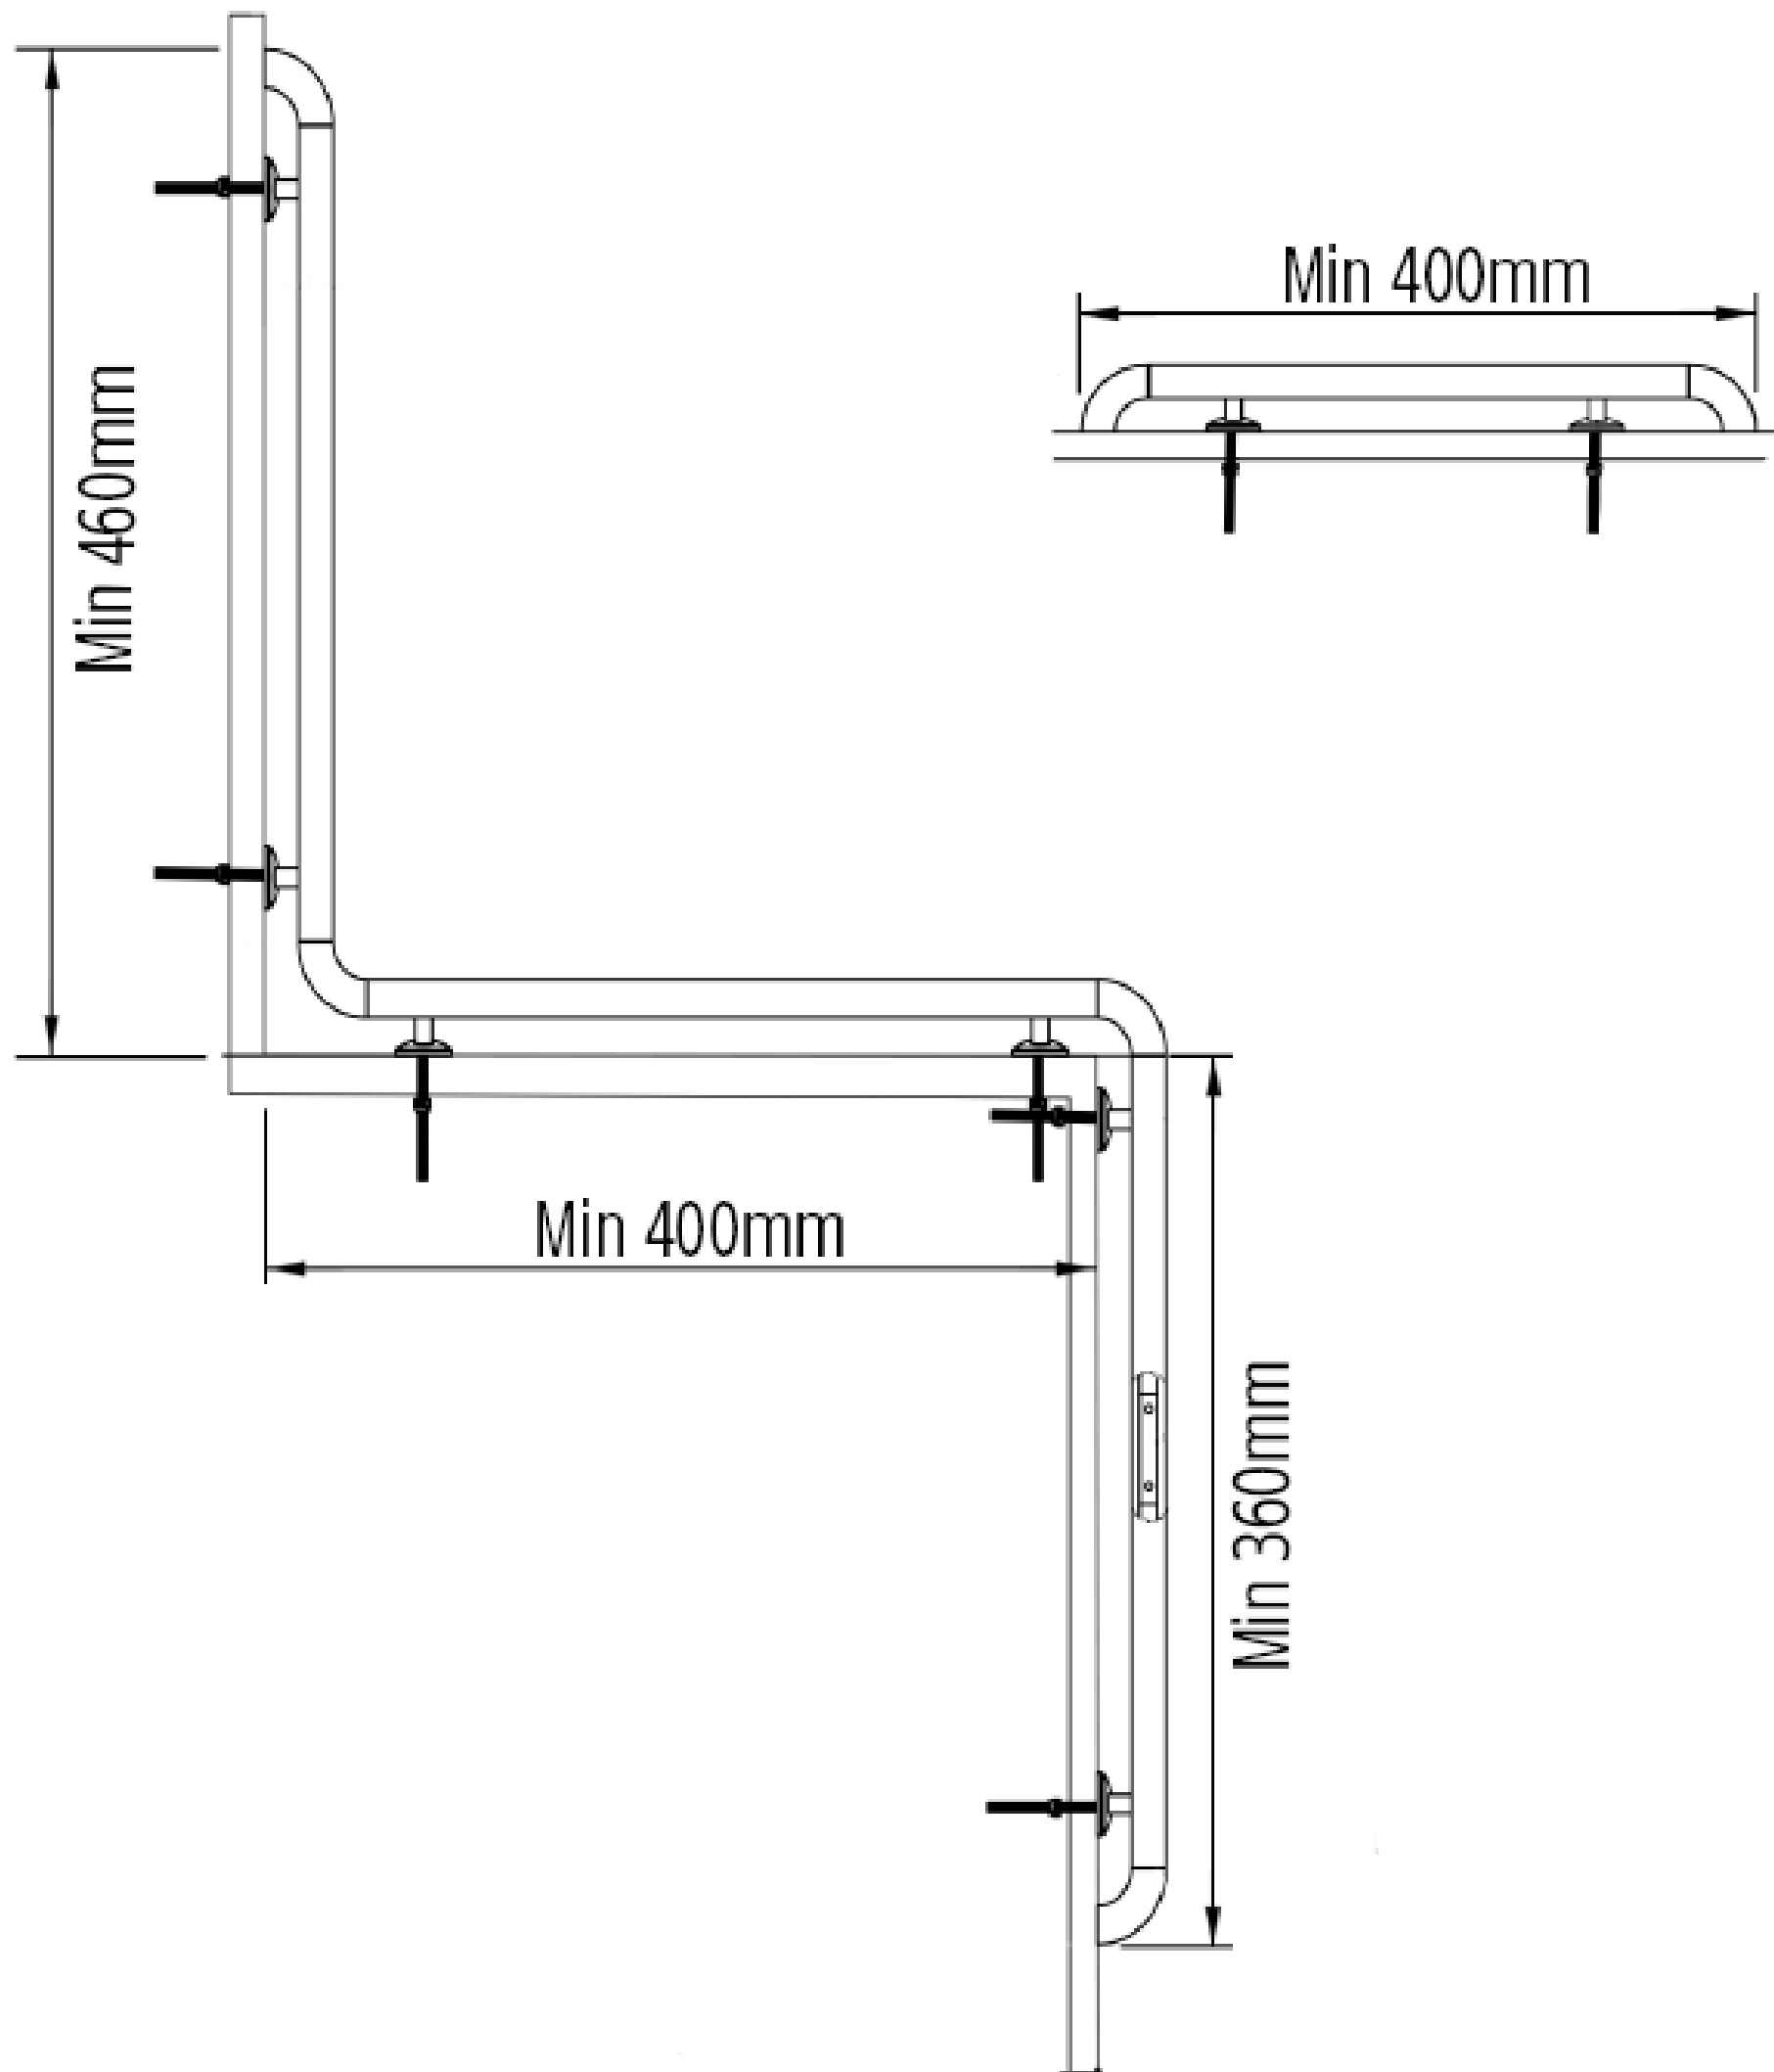

Handgreep type HR-2000

Ronde handgreep in PVC hoogte 72mm

Diepte: 94mm

Lengte : standaard 3,66m

Accessoires : PVC hulpstukken

(eindstukken, bochten 90° & 135° en leuningdragers)

Brandgedrag = Zelfdovend :

Handgreep voorzien van een CC1-Classificatie, zoals getest in overeenstemming met de procedures gespecificeerd in ASTM D-635-74, standaard testmethode voor verbrandingssnelheid en/of omvang en brandduur van zelfdragende kunststof en in een horizontale positie, zoals vermeld in UBC 52-4-1988

HANDGREEP HR-2000

HANDGREEP HR-2000

HANDGREEP HR-2000

Minimum installatie maten, afwijking enkel mogelijk mits meerprijs

HANDGREEP HR-2000

0101 - Designer White

0103 - White Sand

0105 - Silver

0154 - Clam Shell

0165 - Point Blue

0256 - Castle

0351 - River Rock

Andere kleuren op aanvraag!