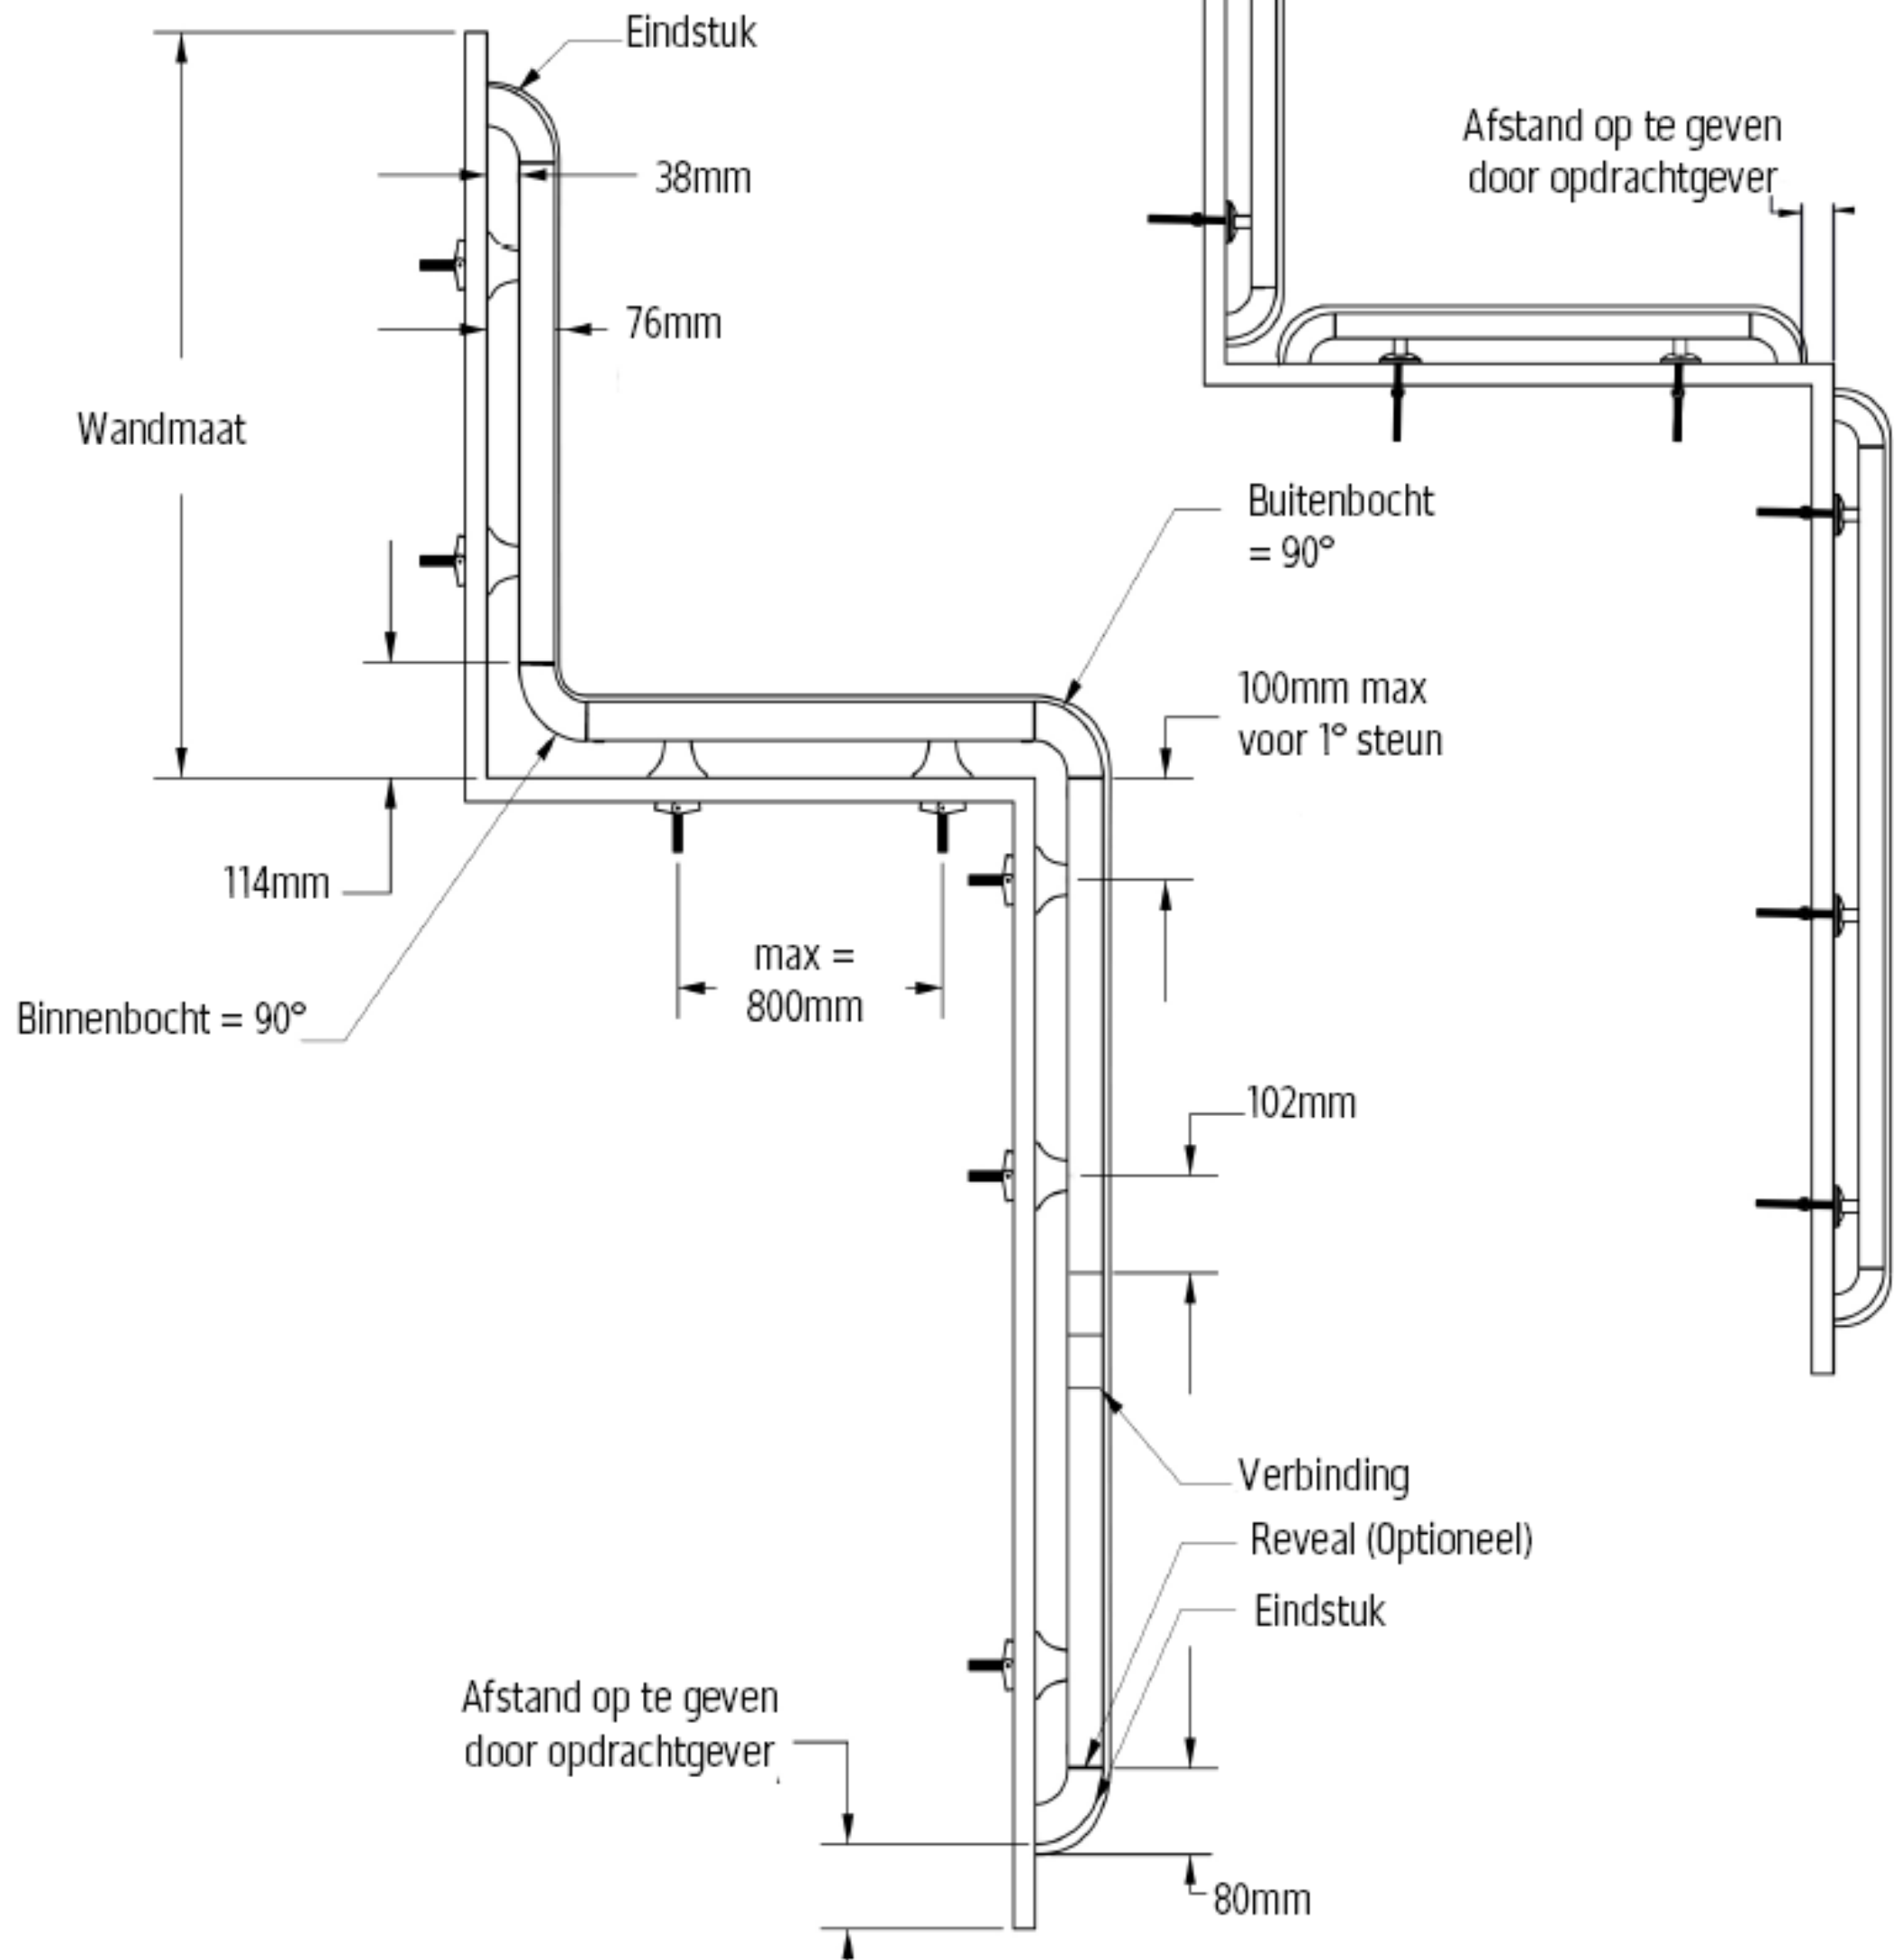

Handgreep type HR-1000

Handgreep /stootband in PVC

Handgreep/stootband hoogte 110mm

Diepte: 75mm

Lengte : standaard 3,66m

Accessoires : PVC hulpstukken

(eindstukken, bochten 90° & 135° en leuningdragers)

Brandgedrag = Zelfdovend :

HANDGREEP HR-1000

HANDGREEP HR-1000

*Uitvoeringswijze 1 indien
binnen- of buitenbochten
gelijk zijn aan 90°*

*Uitvoeringswijze 2 indien
binnen- of buitenbochten
afwijkend van 90° (meerprijs)*

HANDGREEP HR-1000

Minimum installatie maten, afwijking enkel mogelijk mits meerprijs

HANDGREEP HR-1000

0101 - Designer White

0103 - White Sand

0105 - Silver

0106 - Dove Gray

0107 - Pewter Gray

0109 - Light Beige

0351 - River Rock

Andere kleuren op aanvraag!