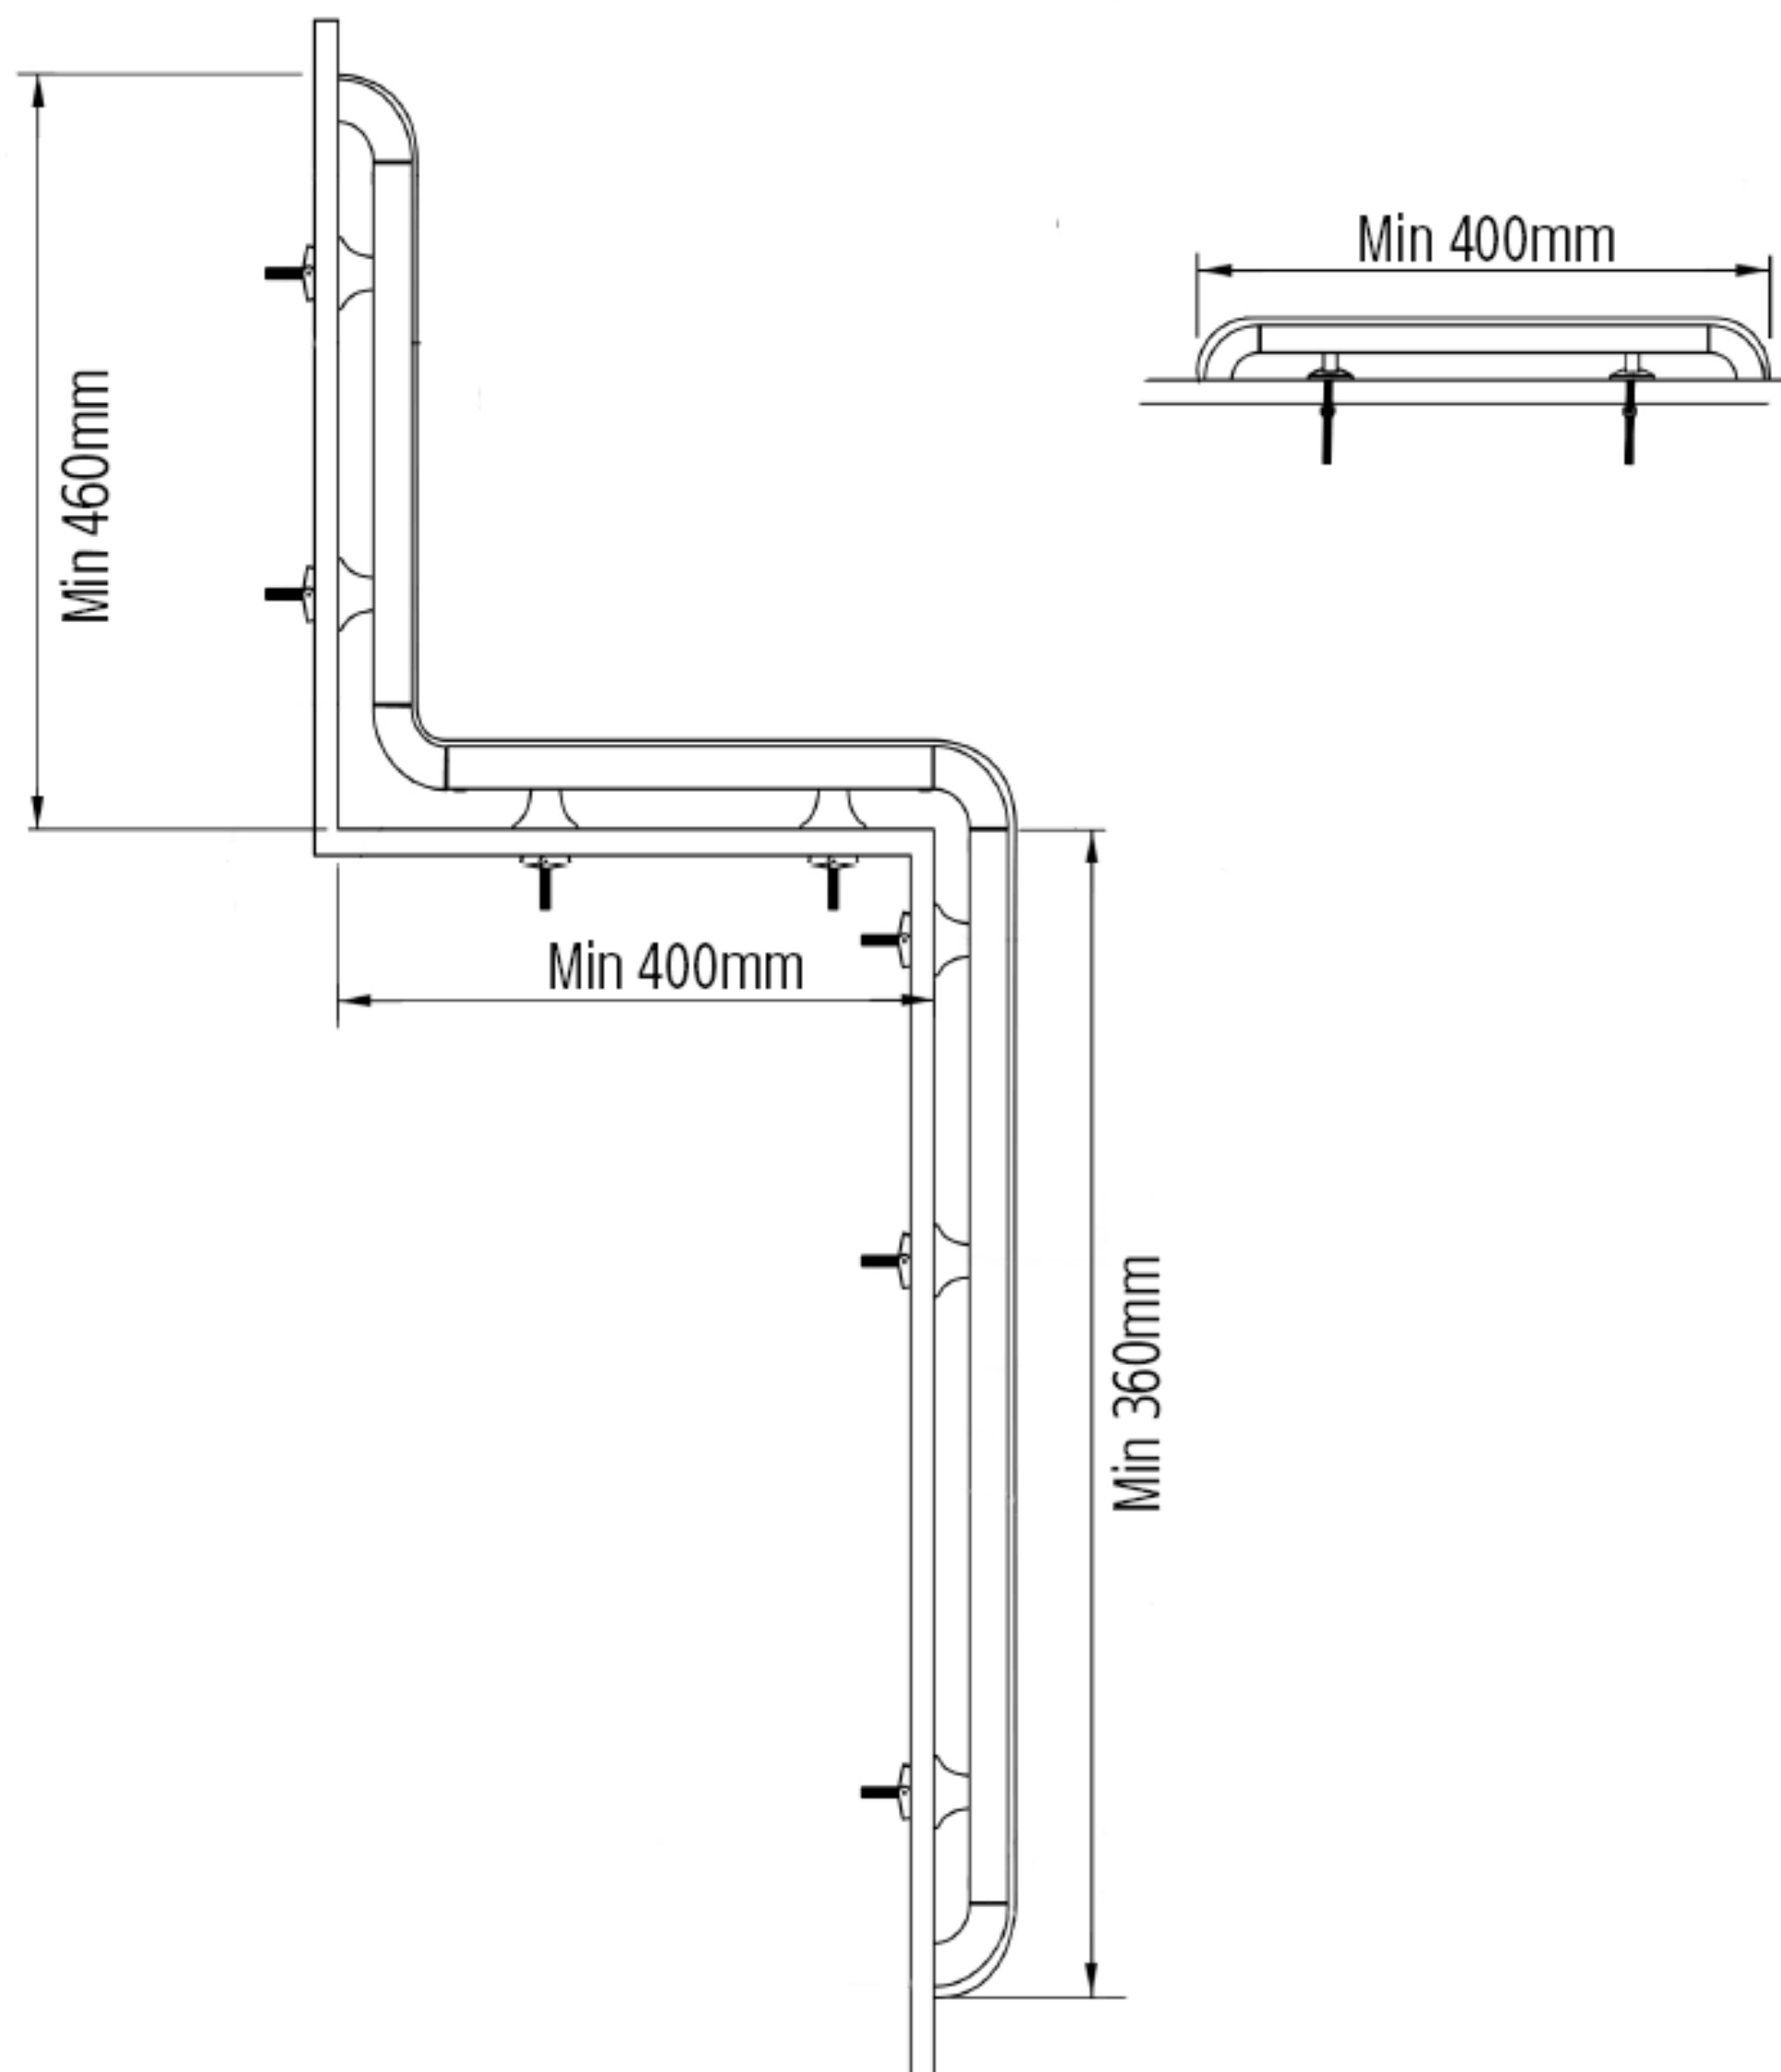

Handgreep type HR-1000

Handgreep /stootband in PVC

Handgreep/stootband hoogte 110mm

Diepte: 75mm

Lengte : standaard 3,66m

Accessoires : PVC hulpstukken

(eindstukken, bochten 90° & 135° en leuningdragers)

Brandgedrag = Zelfdovend :

HANDGREEP HR-1000

HANDGREEP HR-1000

*Uitvoeringswijze 1 indien
binnen- of buitenbochten
gelijk zijn aan 90°*

*Uitvoeringswijze 2 indien
binnen- of buitenbochten
afwijkend van 90° (meerprijs)*

HANDGREEP HR-1000

Minimum installatie maten, afwijking enkel mogelijk mits meerprijs

HANDGREEP HR-1000

0101 - Designer White

0103 - White Sand

0105 - Silver

0106 - Dove Gray

0107 - Pewter Gray

0109 - Light Beige