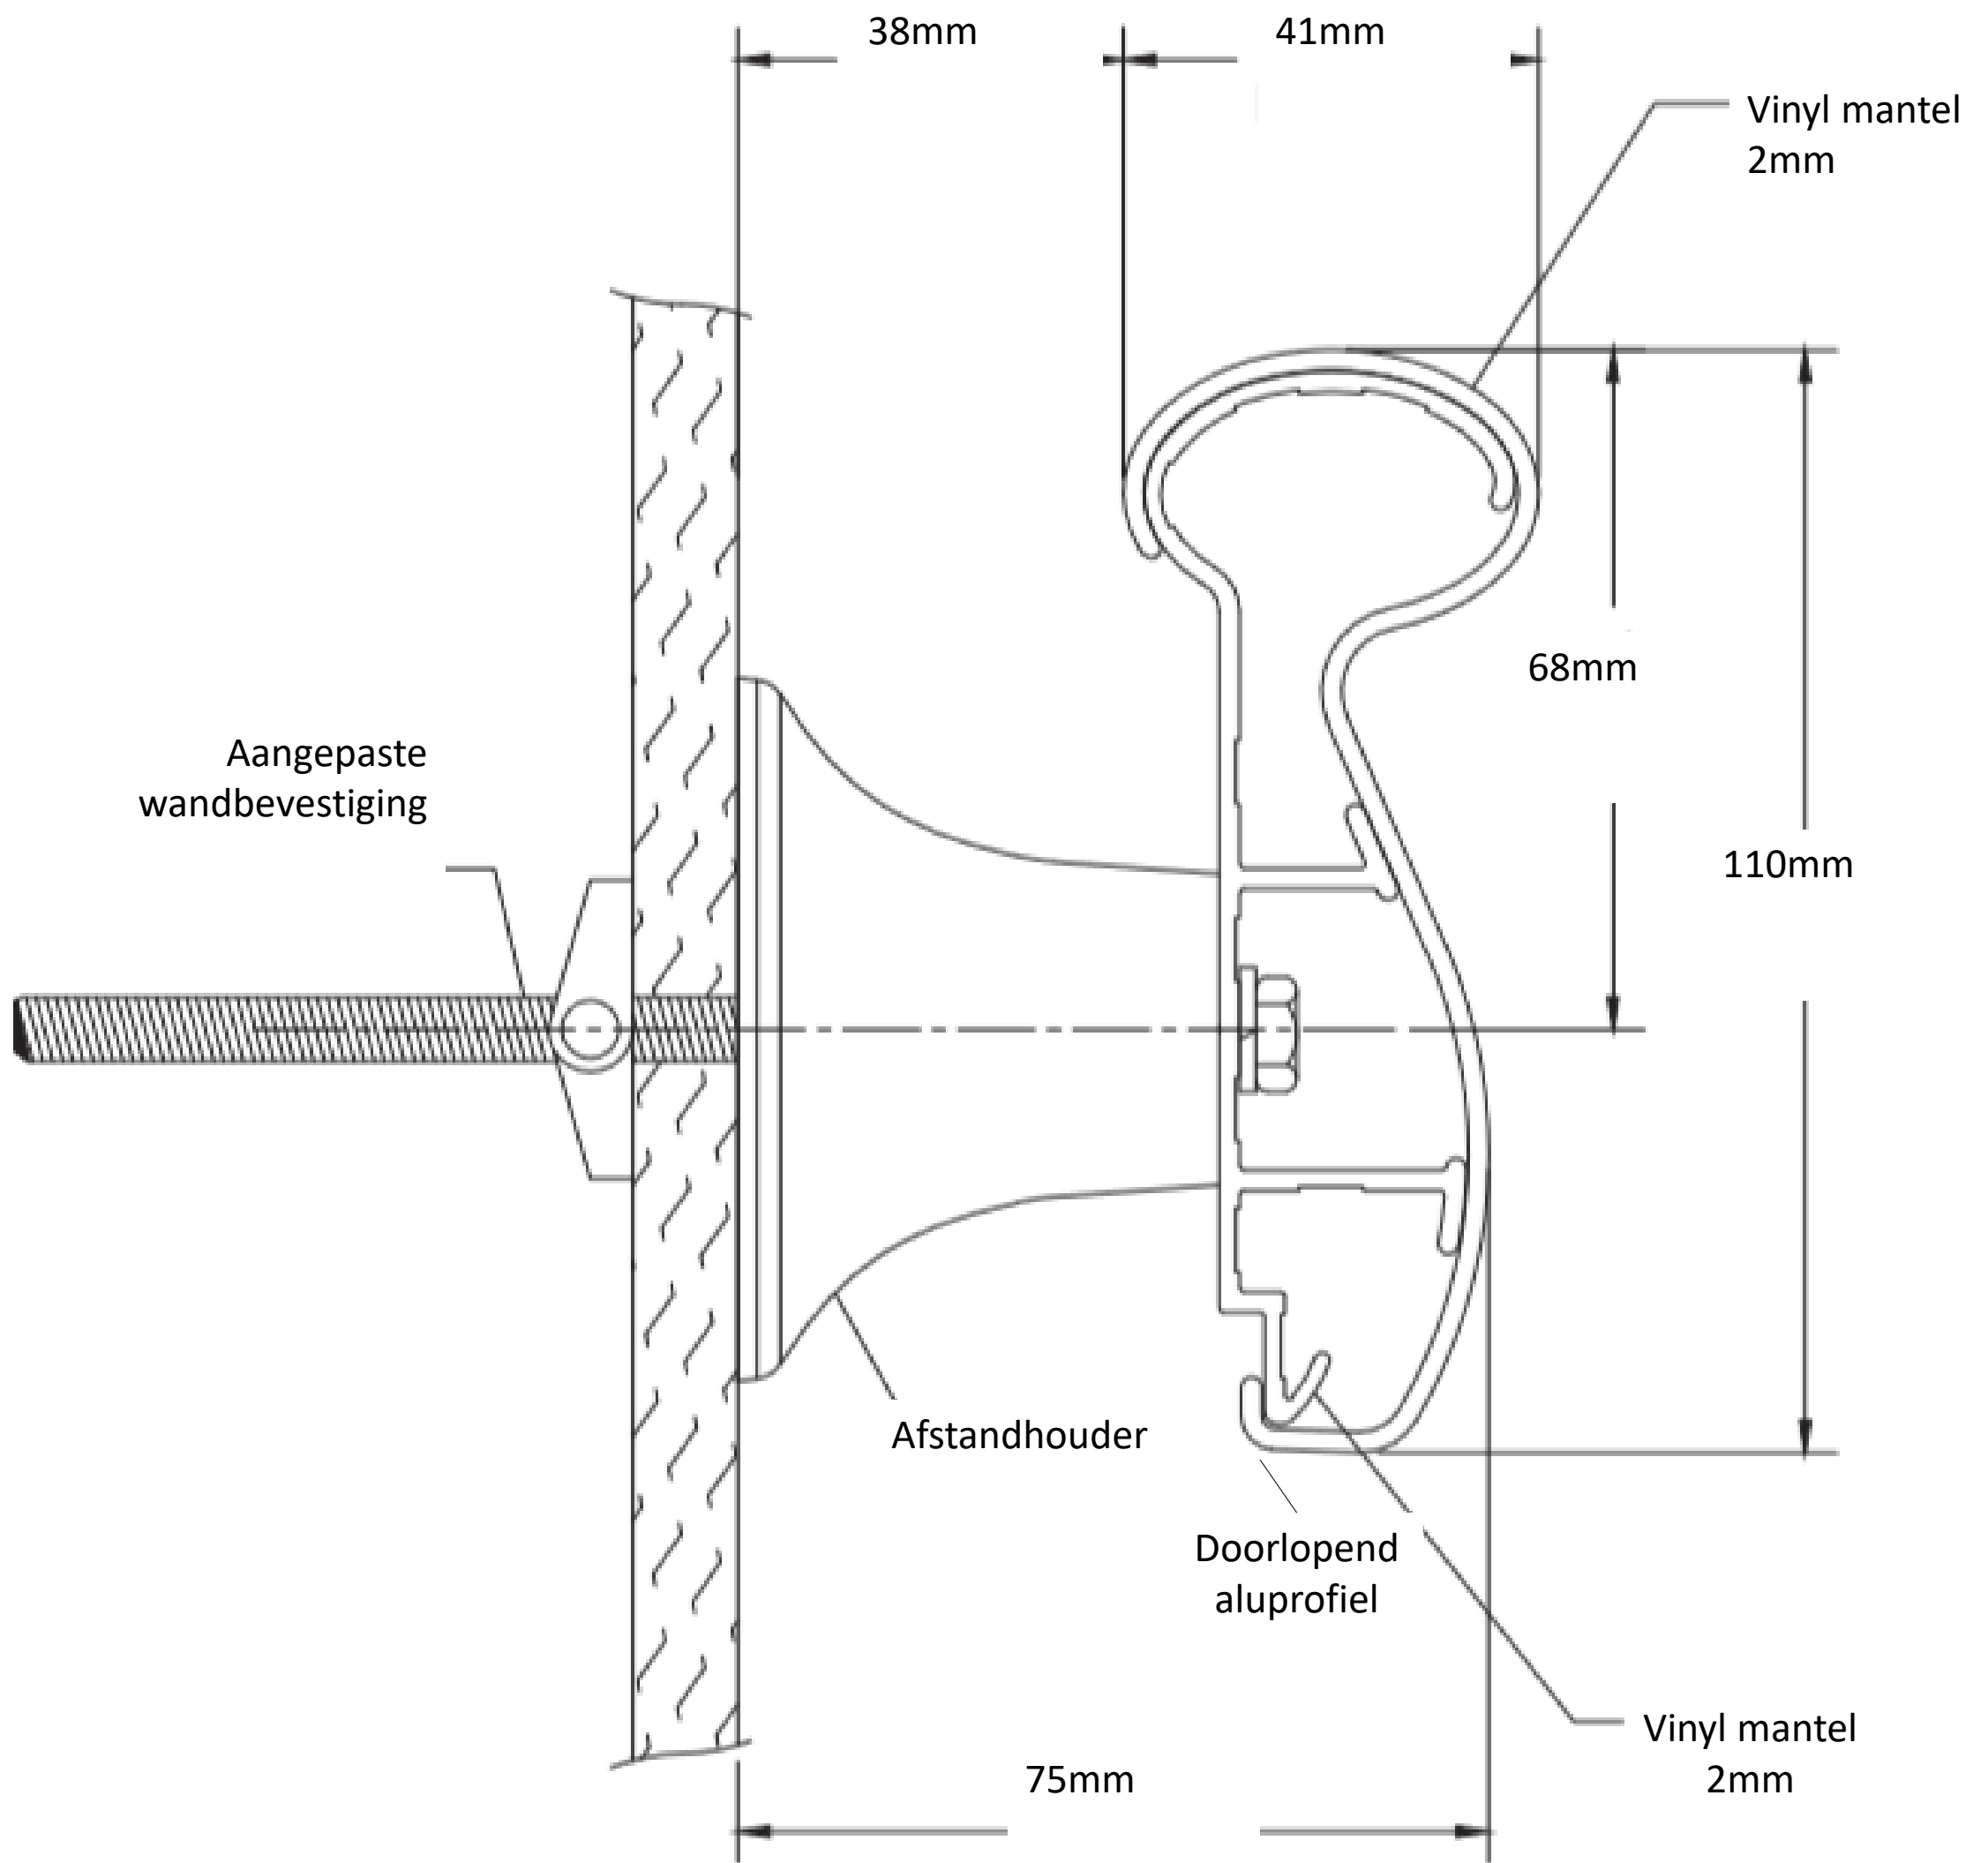

Handgreep type HR-1000

Handgreep /stootband in PVC

Handgreep/stootband hoogte 110mm

Diepte: 75mm

Lengte : standaard 3,66m

Accessoires : PVC hulpstukken

(eindstukken, bochten 90° & 135° en leuningdragers)

Brandgedrag = Zelfdovend :

Handgreep voorzien van een CC1-Classificatie, zoals getest in overeenstemming met de procedures gespecificeerd in ASTM D-635-74, standaard testmethode voor verbrandingssnelheid en/of omvang en brandduur van zelfdragende kunststof en in een horizontale positie, zoals vermeld in UBC 52-4-1988

HANDGREEP HR-1000

HANDGREEP HR-1000

*Uitvoeringswijze 1 indien
binnen- of buitenbochten
gelijk zijn aan 90°*

*Uitvoeringswijze 2 indien
binnen- of buitenbochten
afwijkend van 90° (meerprijs)*

HANDGREEP HR-1000