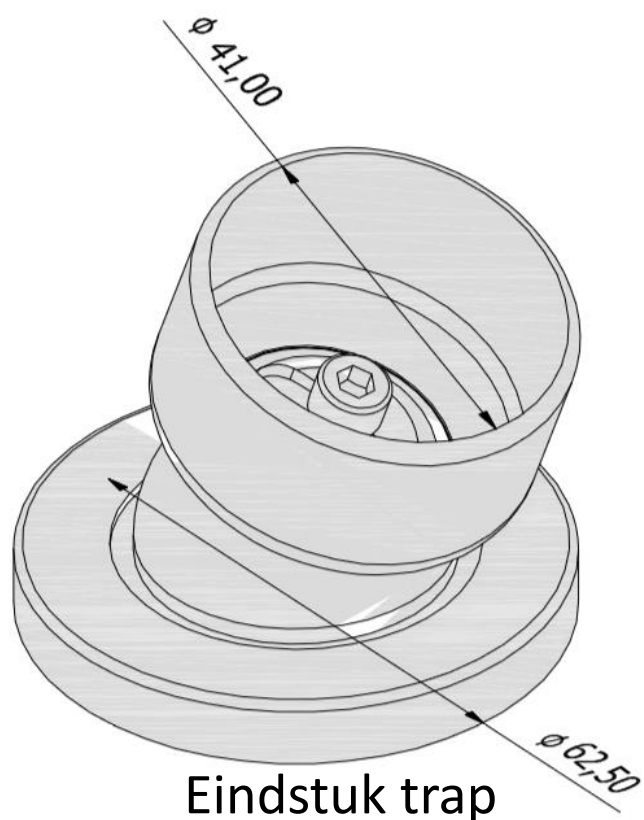

HANDGREEP IN GEMOFFELDE ALUMINIUM Alu 40

Handgreep voor gang of trap, gemoffelde aluminium 40 mm

Verkrijgbaar in zwart, grijs of wit

Totale diepte: 91mm

Lengte : standaard 6 m

Afstandhouder verborgen bevestiging

Eindstuk: afgerond plat

Accessoires: hulpstukken worden verlijmd aan de buis

Handgreep 40 mm

Afstandhouder

Verbindingsstuk

Eindstop

Rond verbindingsstuk bocht

Eindstuk trap