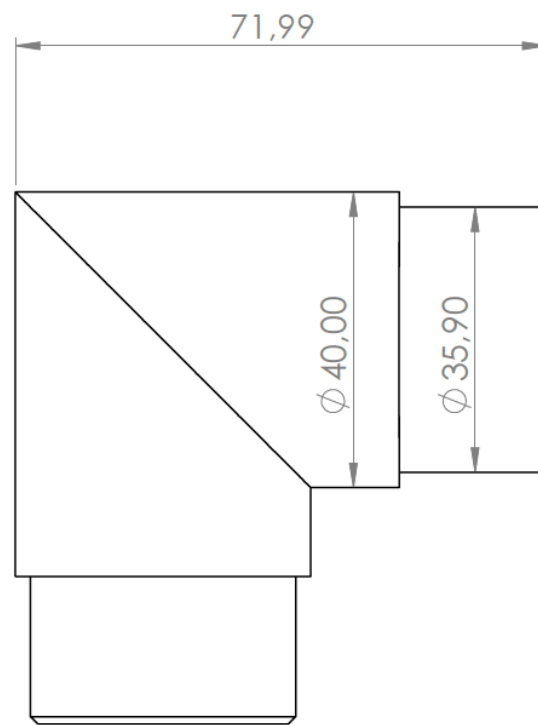

HANDGREEP IN GEMOFFELDE ALUMINIUM HR40alu.A.RAL

Handgreep voor gang of trap, gemoffelde aluminium 40 mm
Verkrijgbaar in zwart, grijs of wit (andere kleuren op aanvraag)

Totale diepte: 96mm

Lengte : standaard 6 m

Afstandhouder met 3-puntsbevestiging via verzonken vijzen

Eindstuk: plat

Accessoires: hulpstukken worden verlijmd aan de buis

HANDGREEP IN GEMOFFELDE ALUMINIUM HR40alu.A.RAL

Eindstuk

Bocht 90°

Bochtstuk variabel