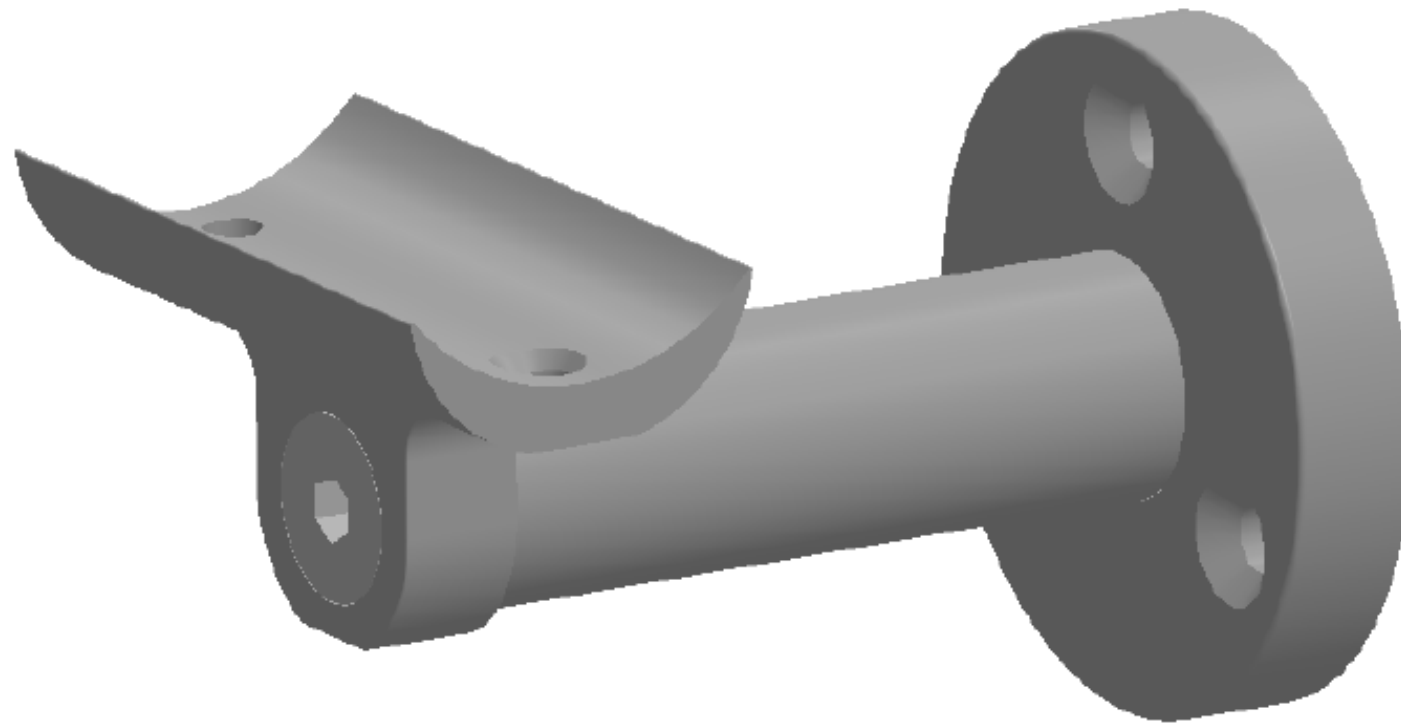

HANDGREEP IN GEMOFFELDE ALUMINIUM HR40alu.A.RAL

Handgreep voor gang of trap, gemoffelde aluminium 40 mm
Verkrijgbaar in zwart, grijs of wit (andere kleuren op aanvraag)

Totale diepte: 96mm

Lengte : standaard 6 m

Afstandhouder met 3-puntsbevestiging via verzonken vijzen

Eindstuk: plat

Accessoires: hulpstukken worden verlijmd aan de buis

HANDGREEP IN GEMOFFELDE ALUMINIUM HR40alu.A.RAL

Eindstuk

Bocht 90°

Bochtstuk variabel

HANDGREEP IN GEMOFFELDE ALUMINIUM HR40alu.A.RAL

Leuningdrager