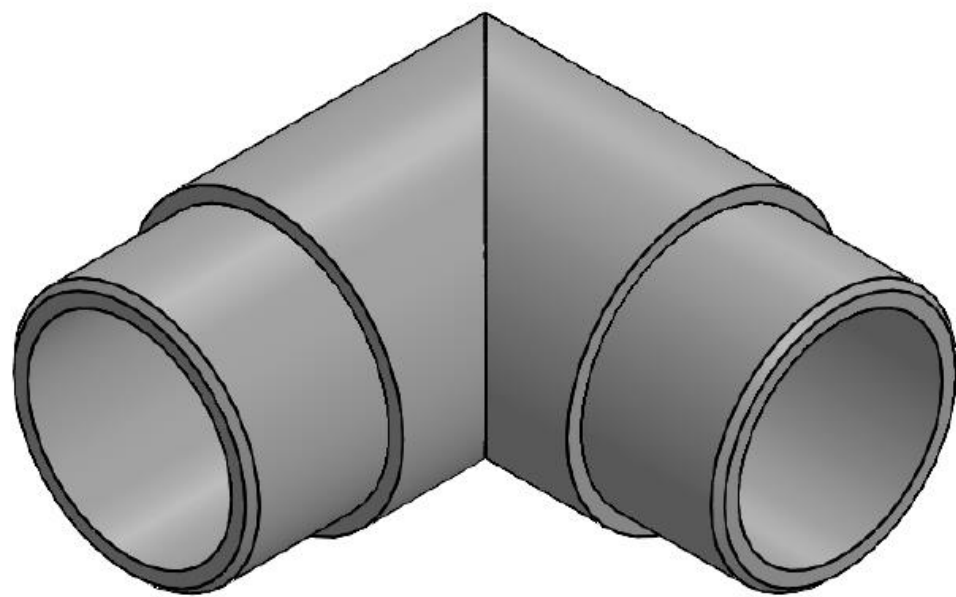

HANDGREEP IN GEMOFFELDE ALUMINIUM HR40alu.A.RAL

Handgreep voor gang of trap, gemoffelde aluminium 40 mm
Verkrijgbaar in zwart, grijs of wit (andere kleuren op aanvraag)

Totale diepte: 96mm

Lengte : standaard 6 m

Afstandhouder met 3-puntsbevestiging via verzonken vijzen

Eindstuk: plat

Accessoires: hulpstukken worden verlijmd aan de buis

HANDGREEP IN GEMOFFELDE ALUMINIUM HR40alu.A.RAL

Eindstuk

Bocht 90°

Bochtstuk variabel