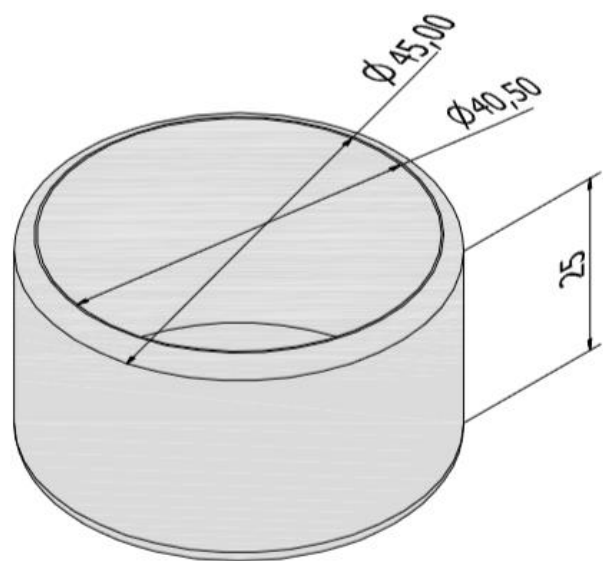

HANDGREEP IN GEMOFFELDE ALUMINIUM Alu 40

Handgreep voor gang of trap, gemoffelde aluminium 40 mm

Verkrijgbaar in zwart, grijs of wit

Totale diepte: 91mm

Lengte : standaard 6 m

Afstandhouder verborgen bevestiging

Eindstuk: afgerond plat

Accessoires: hulpstukken worden verlijmd aan de buis

Handgreep 40 mm

Afstandhouder

Verbindingsstuk

Eindstop

Rond verbindingsstuk bocht

Eindstuk trap