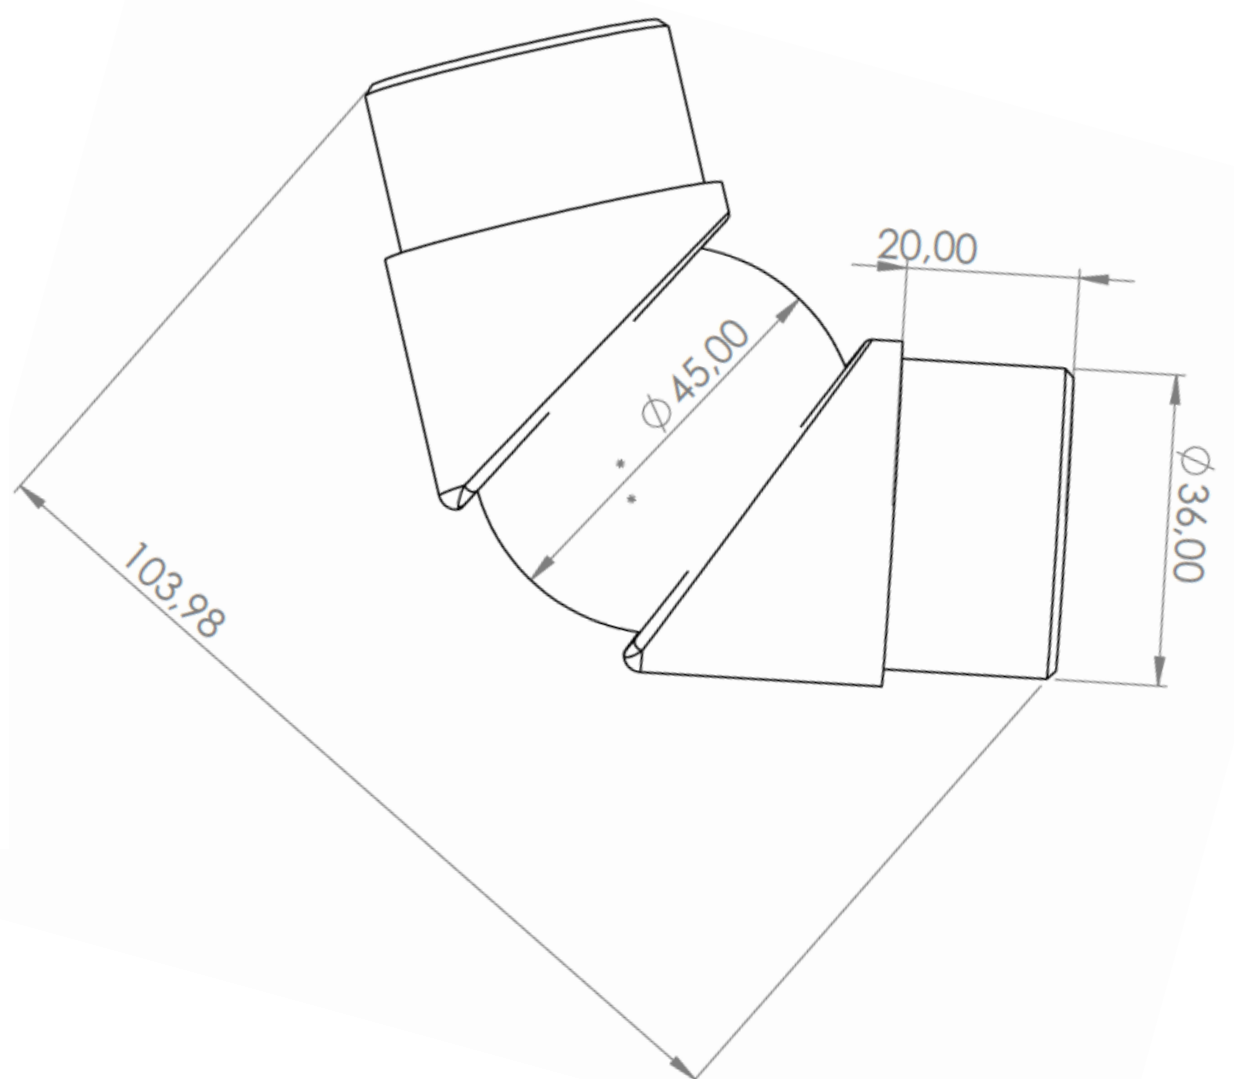

HANDGREEP IN GEMOFFELDE ALUMINIUM HR40alu.A.RAL

Handgreep voor gang of trap, gemoffelde aluminium 40 mm
Verkrijgbaar in zwart, grijs of wit (andere kleuren op aanvraag)

Totale diepte: 96mm

Lengte : standaard 6 m

Afstandhouder met 3-puntsbevestiging via verzonken vijzen

Eindstuk: plat

Accessoires: hulpstukken worden verlijmd aan de buis

HANDGREEP IN GEMOFFELDE ALUMINIUM HR40alu.A.RAL

Eindstuk

Bocht 90°

Bochtstuk variabel