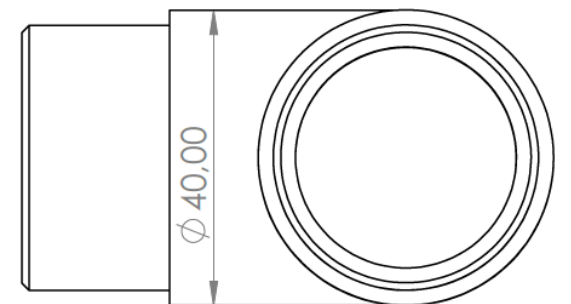

HANDGREEP IN GEMOFFELDE ALUMINIUM HR40alu.A.RAL

Handgreep voor gang of trap, gemoffelde aluminium 40 mm
Verkrijgbaar in zwart, grijs of wit (andere kleuren op aanvraag)

Totale diepte: 96mm

Lengte : standaard 6 m

Afstandhouder met 3-puntsbevestiging via verzonken vijzen

Eindstuk: plat

Accessoires: hulpstukken worden verlijmd aan de buis

HANDGREEP IN GEMOFFELDE ALUMINIUM HR40alu.A.RAL

Eindstuk

Bocht 90°

Bochtstuk variabel