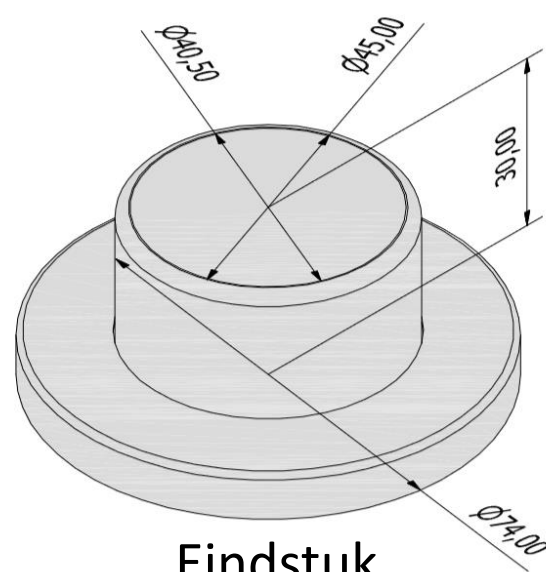

HANDGREEP IN GEMOFFELDE ALUMINIUM Alu 40

Handgreep voor gang of trap, gemoffelde aluminium 40 mm

Verkrijgbaar in zwart, grijs of wit

Totale diepte: 91mm

Lengte : standaard 6 m

Afstandhouder verborgen bevestiging

Eindstuk: afgerond plat

Accessoires: hulpstukken worden verlijmd aan de buis

Handgreep 40 mm

Afstandhouder

Verbindingsstuk

Eindstop

Rond verbindingsstuk bocht

Eindstuk trap