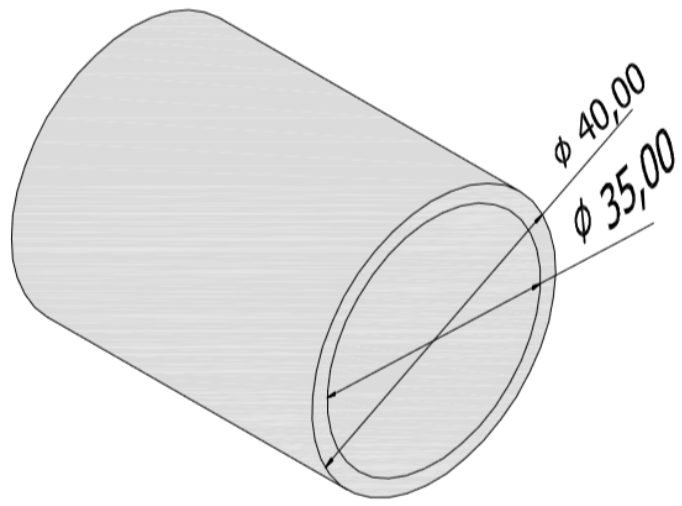

HANDGREEP IN GEMOFFELDE ALUMINIUM Alu 40

Handgreep voor gang of trap, gemoffelde aluminium 40 mm

Verkrijgbaar in zwart, grijs of wit

Totale diepte: 91mm

Lengte : standaard 6 m

Afstandhouder verborgen bevestiging

Eindstuk: afgerond plat

Accessoires: hulpstukken worden verlijmd aan de buis

Handgreep 40 mm

Afstandhouder

Verbindingsstuk

Eindstop

Rond verbindingsstuk bocht

Eindstuk trap