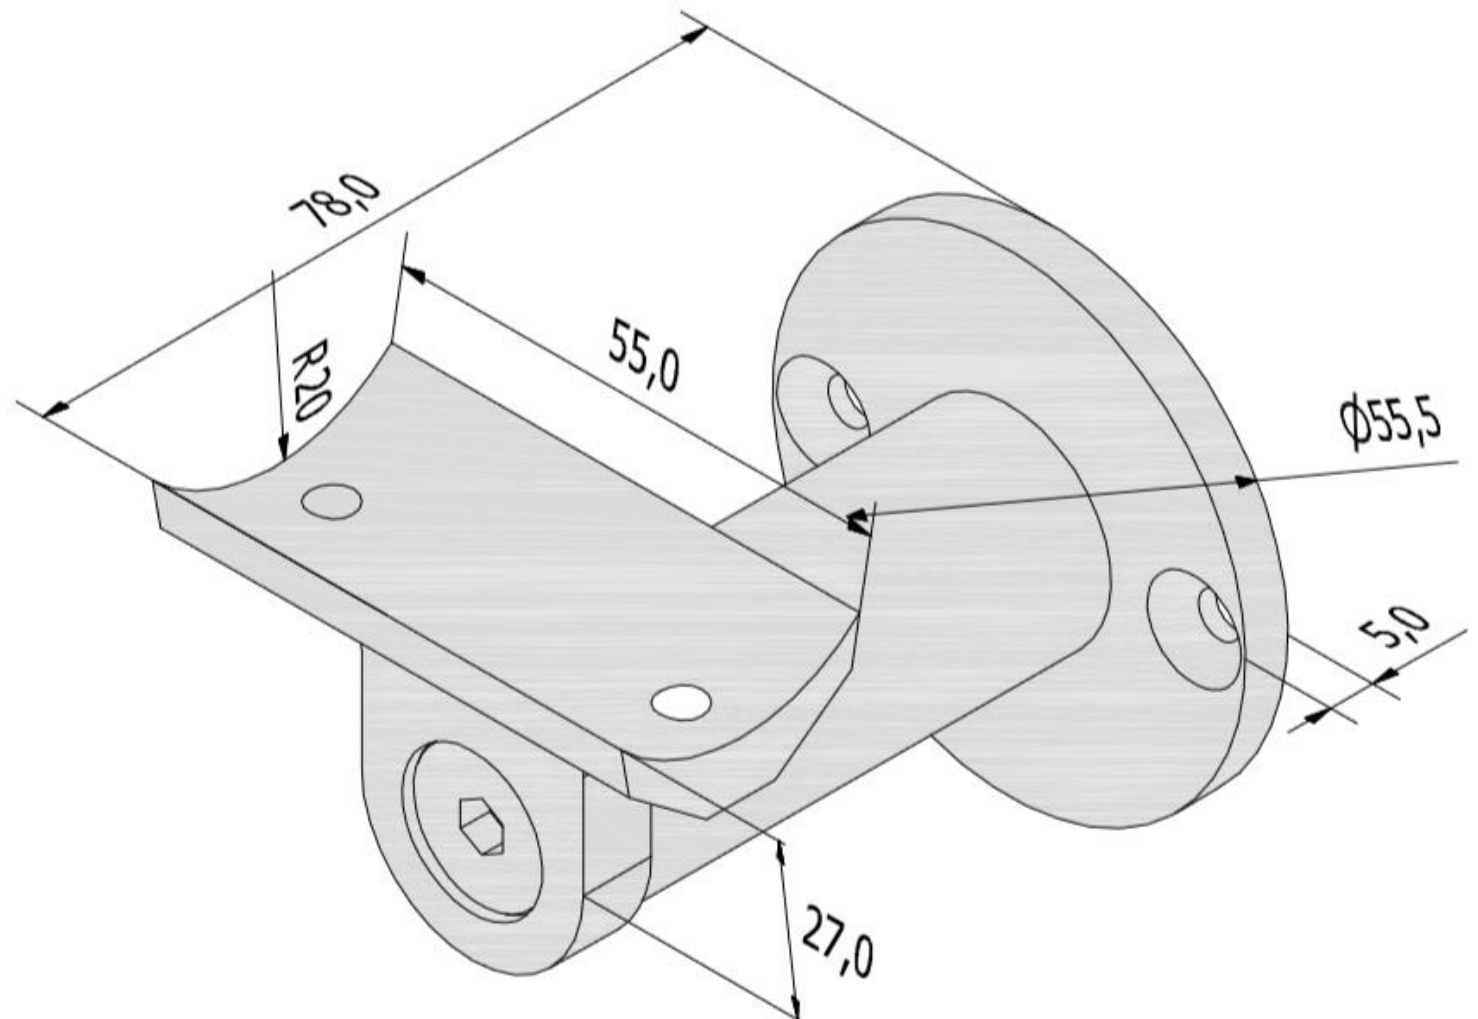

HANDGREEP IN GEMOFFELDE ALUMINIUM Alu 40

Handgreep voor gang of trap, gemoffelde aluminium 40 mm

Verkrijgbaar in zwart, grijs of wit

Totale diepte: 91mm

Lengte : standaard 6 m

Afstandhouder verborgen bevestiging

Eindstuk: afgerond plat

Accessoires: hulpstukken worden verlijmd aan de buis

Handgreep 40 mm

Afstandhouder

Verbindingsstuk

Eindstop

Rond verbindingsstuk bocht

Eindstuk trap