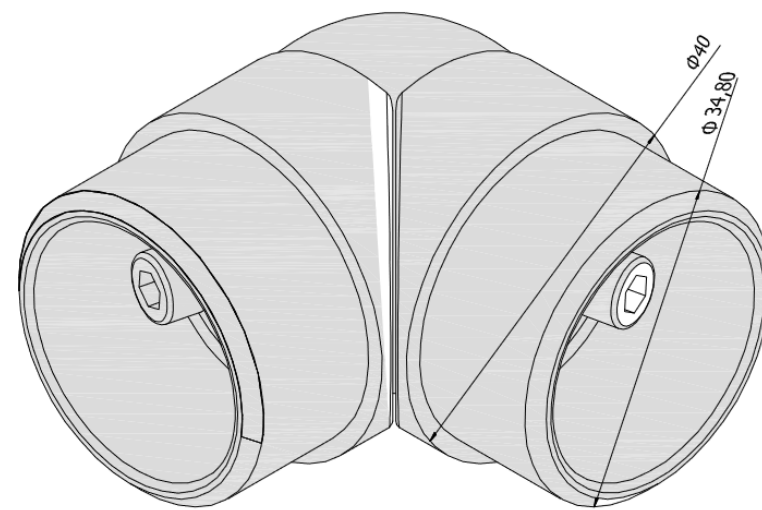

HANDGREEP IN GEMOFFELDE ALUMINIUM Alu 40

Handgreep voor gang of trap, gemoffelde aluminium 40 mm

Verkrijgbaar in zwart, grijs of wit

Totale diepte: 91mm

Lengte : standaard 6 m

Afstandhouder verborgen bevestiging

Eindstuk: afgerond plat

Accessoires: hulpstukken worden verlijmd aan de buis

Handgreep 40 mm

Afstandhouder

Verbindingsstuk

Eindstop

Rond verbindingsstuk bocht

Eindstuk trap