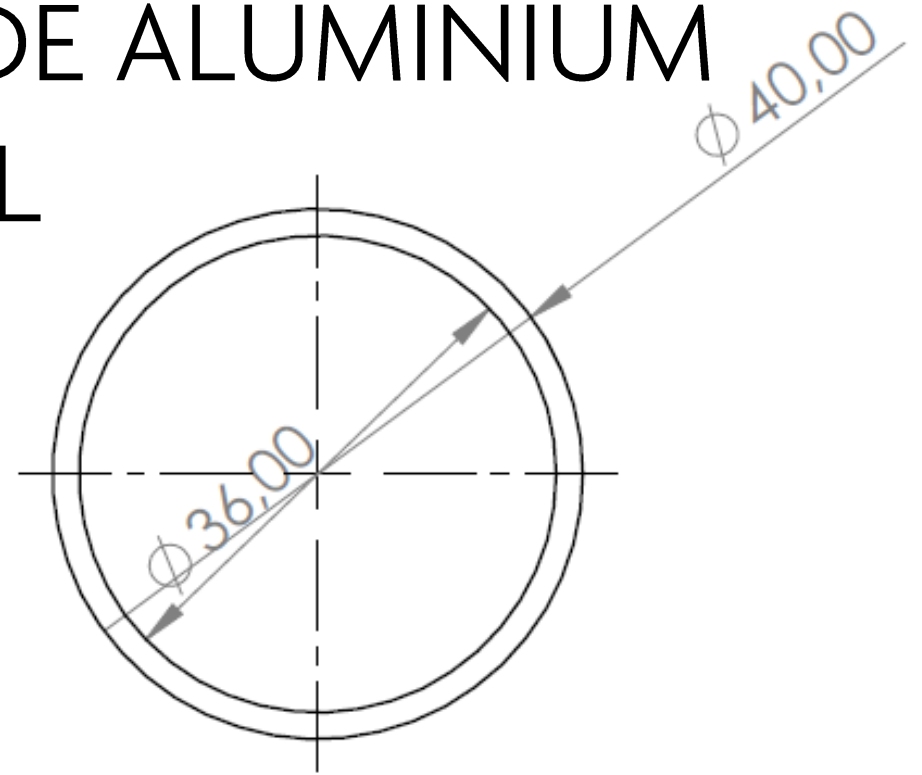

HANDGREEP IN GEMOFFELDE ALUMINIUM HR40alu.A.RAL

Handgreep voor gang of trap, gemoffelde aluminium 40 mm
Verkrijgbaar in zwart, grijs of wit (andere kleuren op aanvraag)

Totale diepte: 96mm

Lengte : standaard 6 m

Afstandhouder met 3-puntsbevestiging via verzonken vijzen

Eindstuk: plat

Accessoires: hulpstukken worden verlijmd aan de buis

HANDGREEP IN GEMOFFELDE ALUMINIUM HR40alu.A.RAL

Eindstuk

Bocht 90°

Bochtstuk variabel