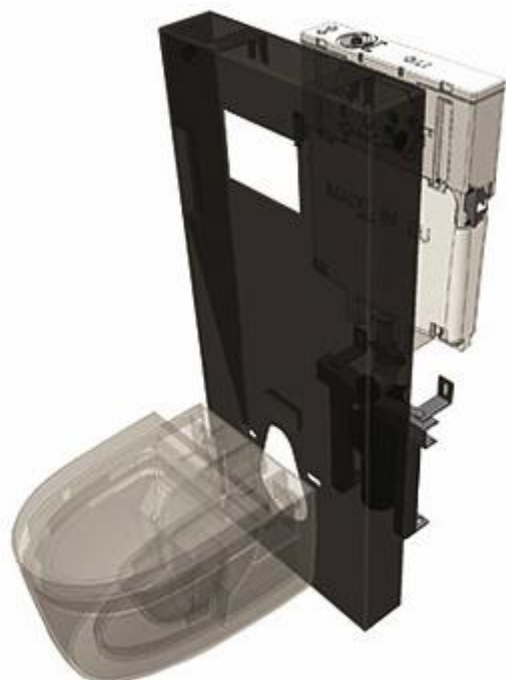

Finition Saniblock libre

WC-cover système, ce système est un produit prêt à l'emploi, cela vous donne la possibilité de reporter l'installation jusqu'au dernier moment. Ce système donne une finition esthétique et qualitative de votre bloc sanitaire.

Ce produit révolutionnaire assure également que votre bloc sanitaire à l'avenir toujours accessible pour des travaux de réparation ou de rénovation, et ce, sans interruption de travail. Ce produit a des parois latérales qui vous permettent de placer ce produit libre!

Dimensions standard: 560 x 1160 x 180 mm

Épaisseur : 11 mm

2 types de couches:

1) Couche de finition : PVC (0,5 mm)

2) Couche de finition: HPL-Lamishield (0,9 mm) - antibactérien

Couleurs standard: Blanc / Anthracite / Taupe / aspect bois

Finition Saniblock libre

Matière Type "Alfa"

Composition: Couche de finition/aluminium/PVC foam/aluminium

Épaisseur plaque: 11mm

2 x couches de finition:

1) PVC 0,5 mm

Ou

2) HPL-Lamishield 0,9mm