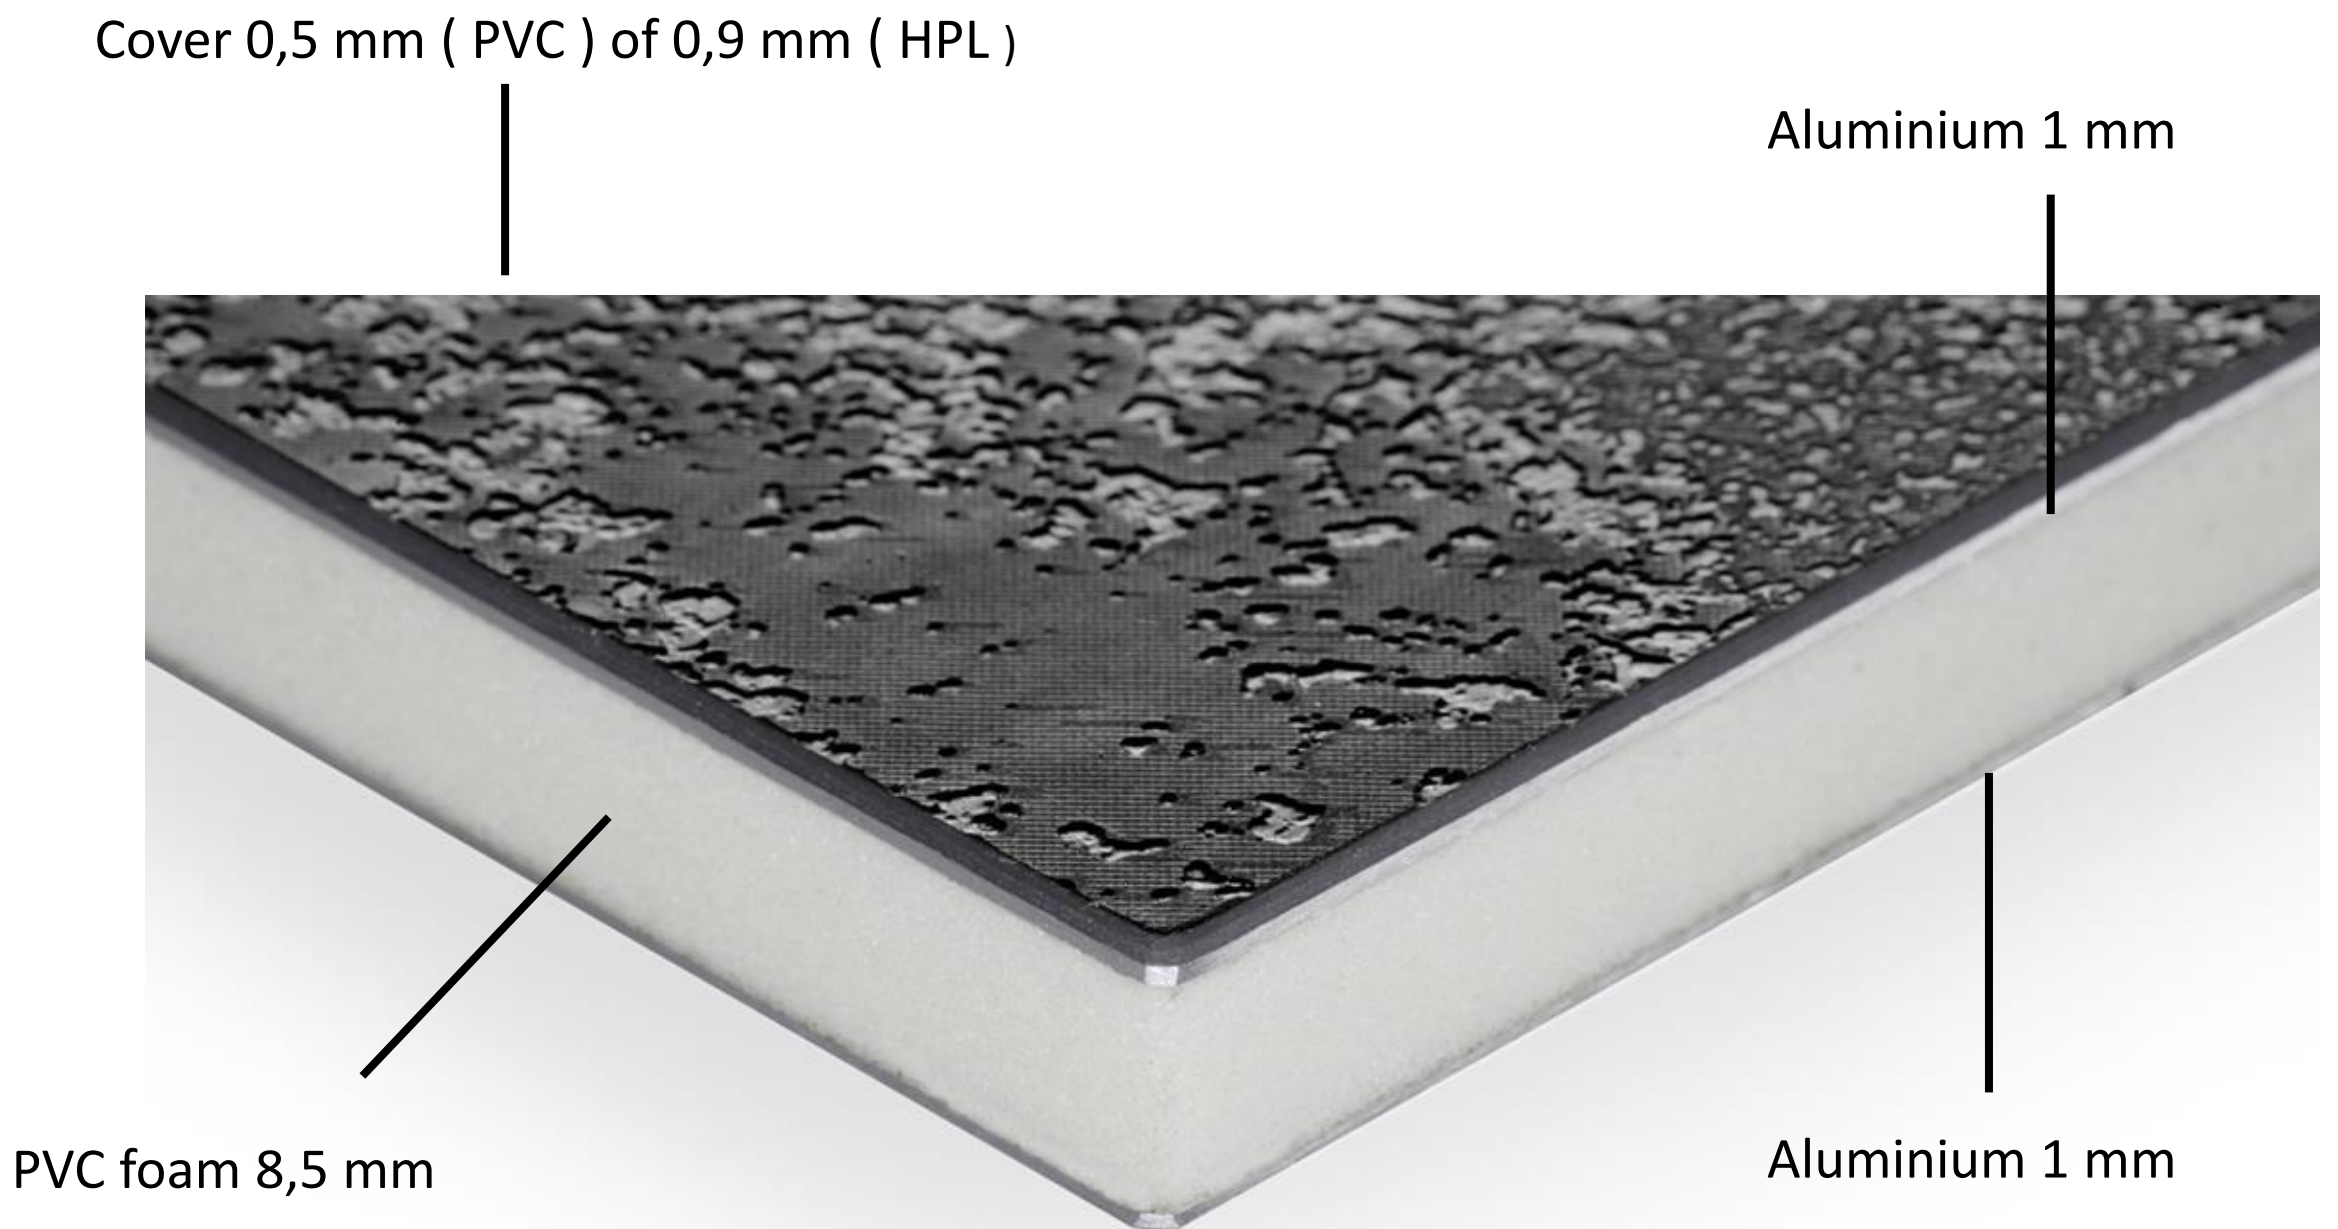

Finition Saniblock libre

Composition Panneau