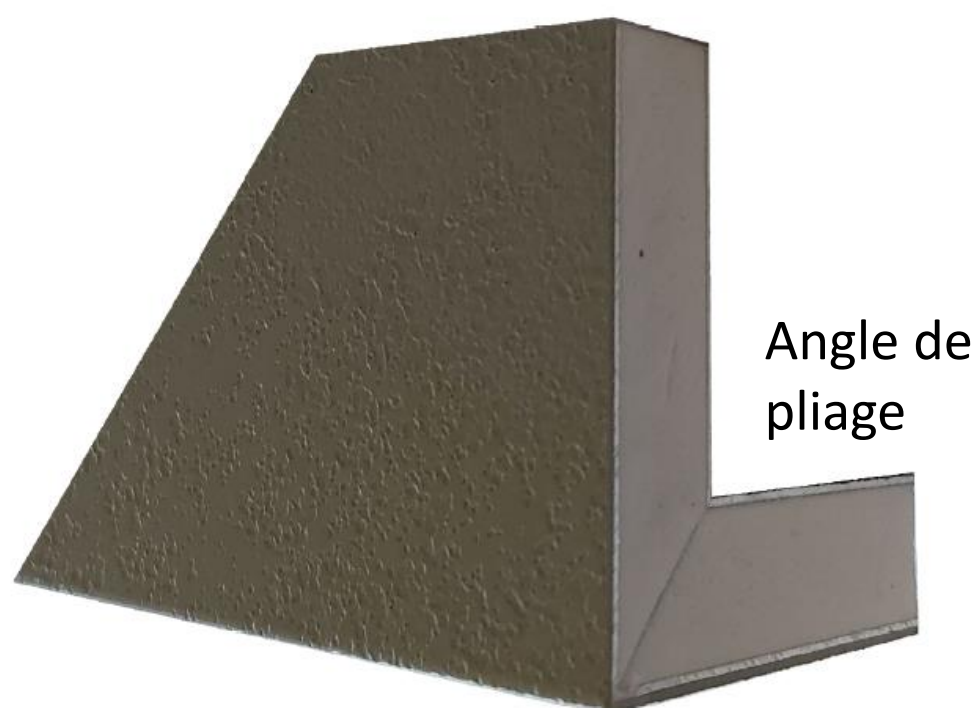

Finition Saniblock libre

Matière Type "Alfa"

Composition: Couche de finition/aluminium/PVC foam/aluminium

Épaisseur plaque: 11mm

2 x couches de finition:

1) PVC 0,5 mm

Ou

2) HPL-Lamishield 0,9mm

Antibactériel HPL (ISO 22196:2011) en ajoutant BioCote

PVC foam: densité 0,55g/cm³

Certificat de feu= B-S1,d0 (EN 13501-1-1:207 + A1:2009)

Certificat n° AJHG1409001547FB-01 (épaisseur de la plaque 15 mm)

Certificat n° AJHG1409001546FB-01 (épaisseur de la plaque 3 mm)

Épaisseur de la feuille d'aluminium = 1 mm

La plaque est complètement hydrofuge et ne nécessite aucune étanchéité supplémentaire