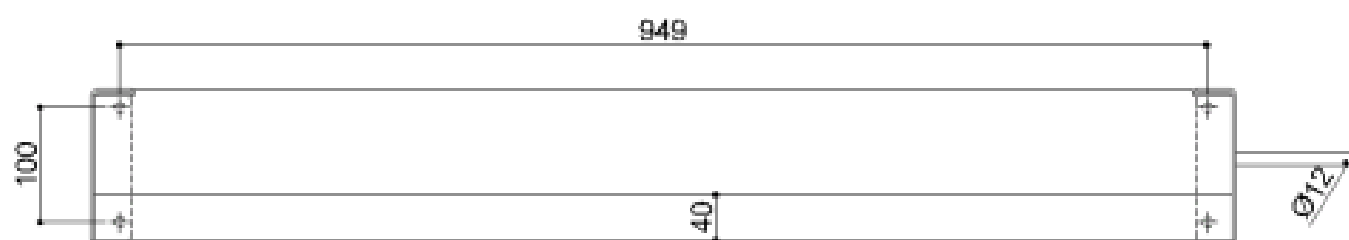

## CADRE AVEC POIGNEE ET PORTE SERVIETTE POUR LAVABO (Option DROITE)

Cadre, avec poignée et porte-serviette , pour lavabo (Droite)

Code	B 41 DC <b>D</b> 43
Dimensions AxBxC (mm)	1105x467x132
Poids (Kg)	7,1

## CADRE AVEC POIGNEE ET PORTE SERVIETTE POUR LAVABO

GAUCHE / DROITE

G  
A  
U  
C  
H  
E

D  
R  
O  
I  
T  
E