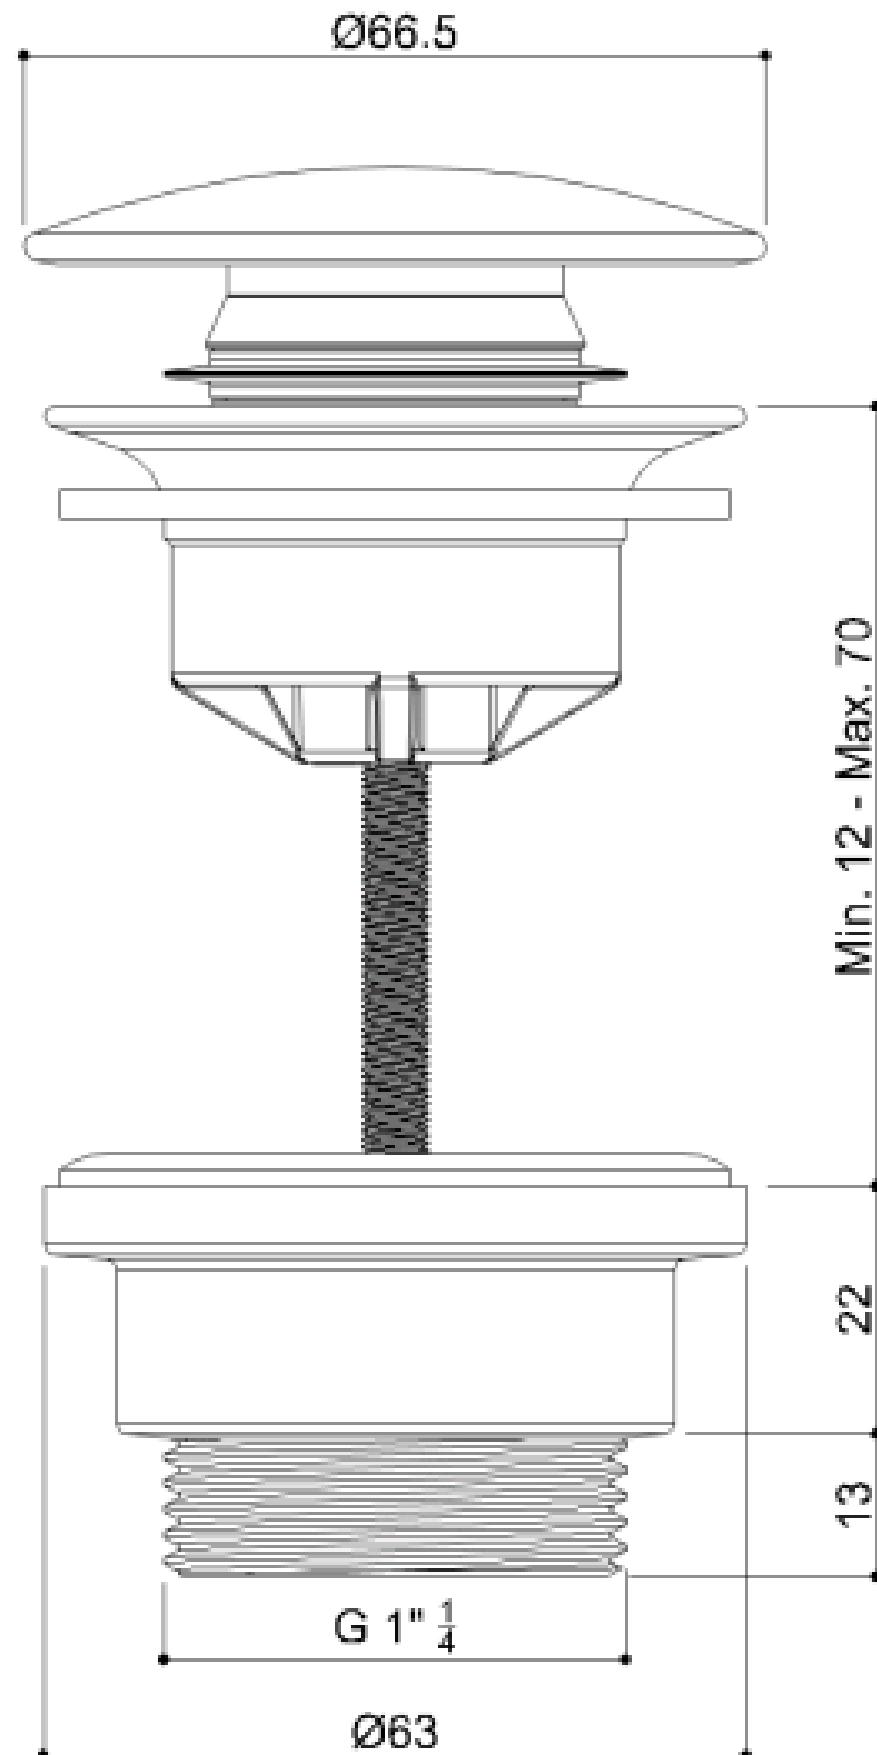

LAVABO OMNIA (Optie)

1" 1/4 à ouverture par poussée