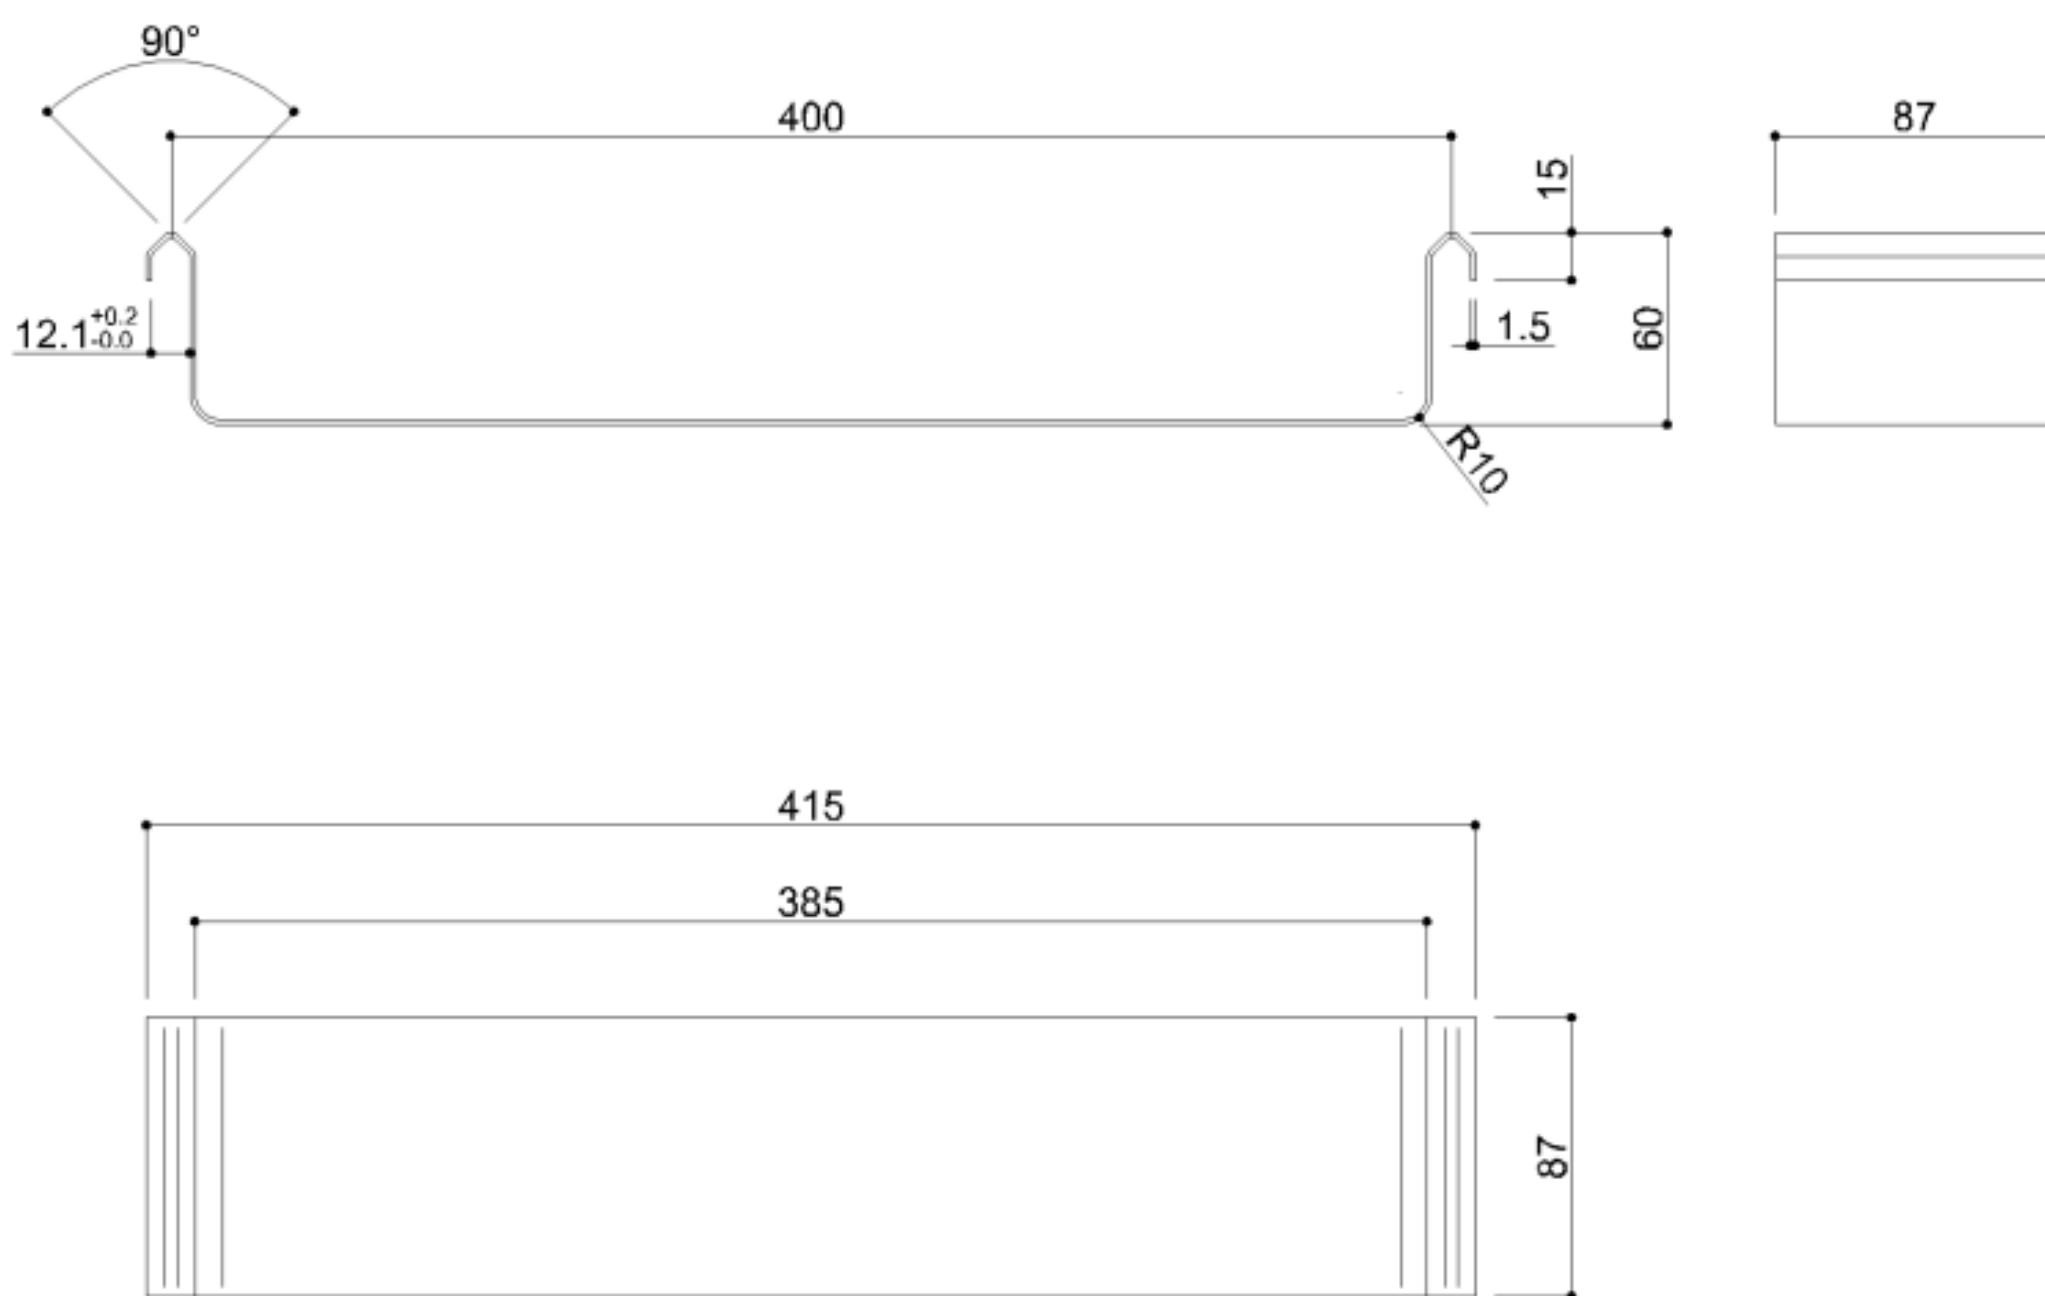

## CADRE AVEC POIGNEE POUR LAVABO ETAGERE

Étagère

Code	F19ANS04
Dimensions AxB xC (mm)	416x87x60

## LAVABO OMNIA (Optie)

1" 1/4 à ouverture par poussée  
(Stainless steel cover / ABS body)

Drain d'évier 1" 1/4 à ouverture par poussée

Code	H52HAS 24
Dimensions AxB xC (mm)	66,5x66,5x105
Poids (Kg)	0,125

## LAVABO OMNIA (Optie)

1" 1/4 à ouverture par poussée  
(couvercle en porcelaine / ABS body)

Drain d'évier 1" 1/4 à ouverture par poussée

Code

H52HAS 26

Dimensions AxB xC (mm)

66,5x66,5x105

Poids (Kg)