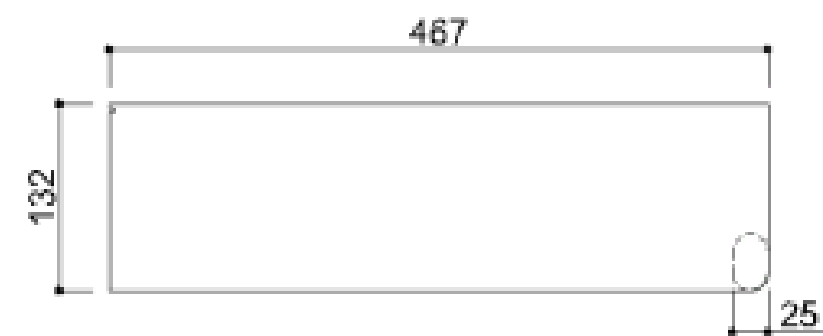

## CADRE AVEC POIGNEE POUR LAVABO (Option)

Cadre, avec poignée, pour lavabo

Code	B 41 DCS 43
Dimensions AxB xC (mm)	999x467x132
Poids (Kg)	6,55

## CADRE AVEC POIGNEE ET PORTE SERVIETTE POUR LAVABO (Option GAUCHE)

Cadre, avec poignée et porte-serviette , pour lavabo (Gauche)

Code	B 41 DCL43
Dimensions AxB xC (mm)	1105x467x132
Poids (Kg)	7,1