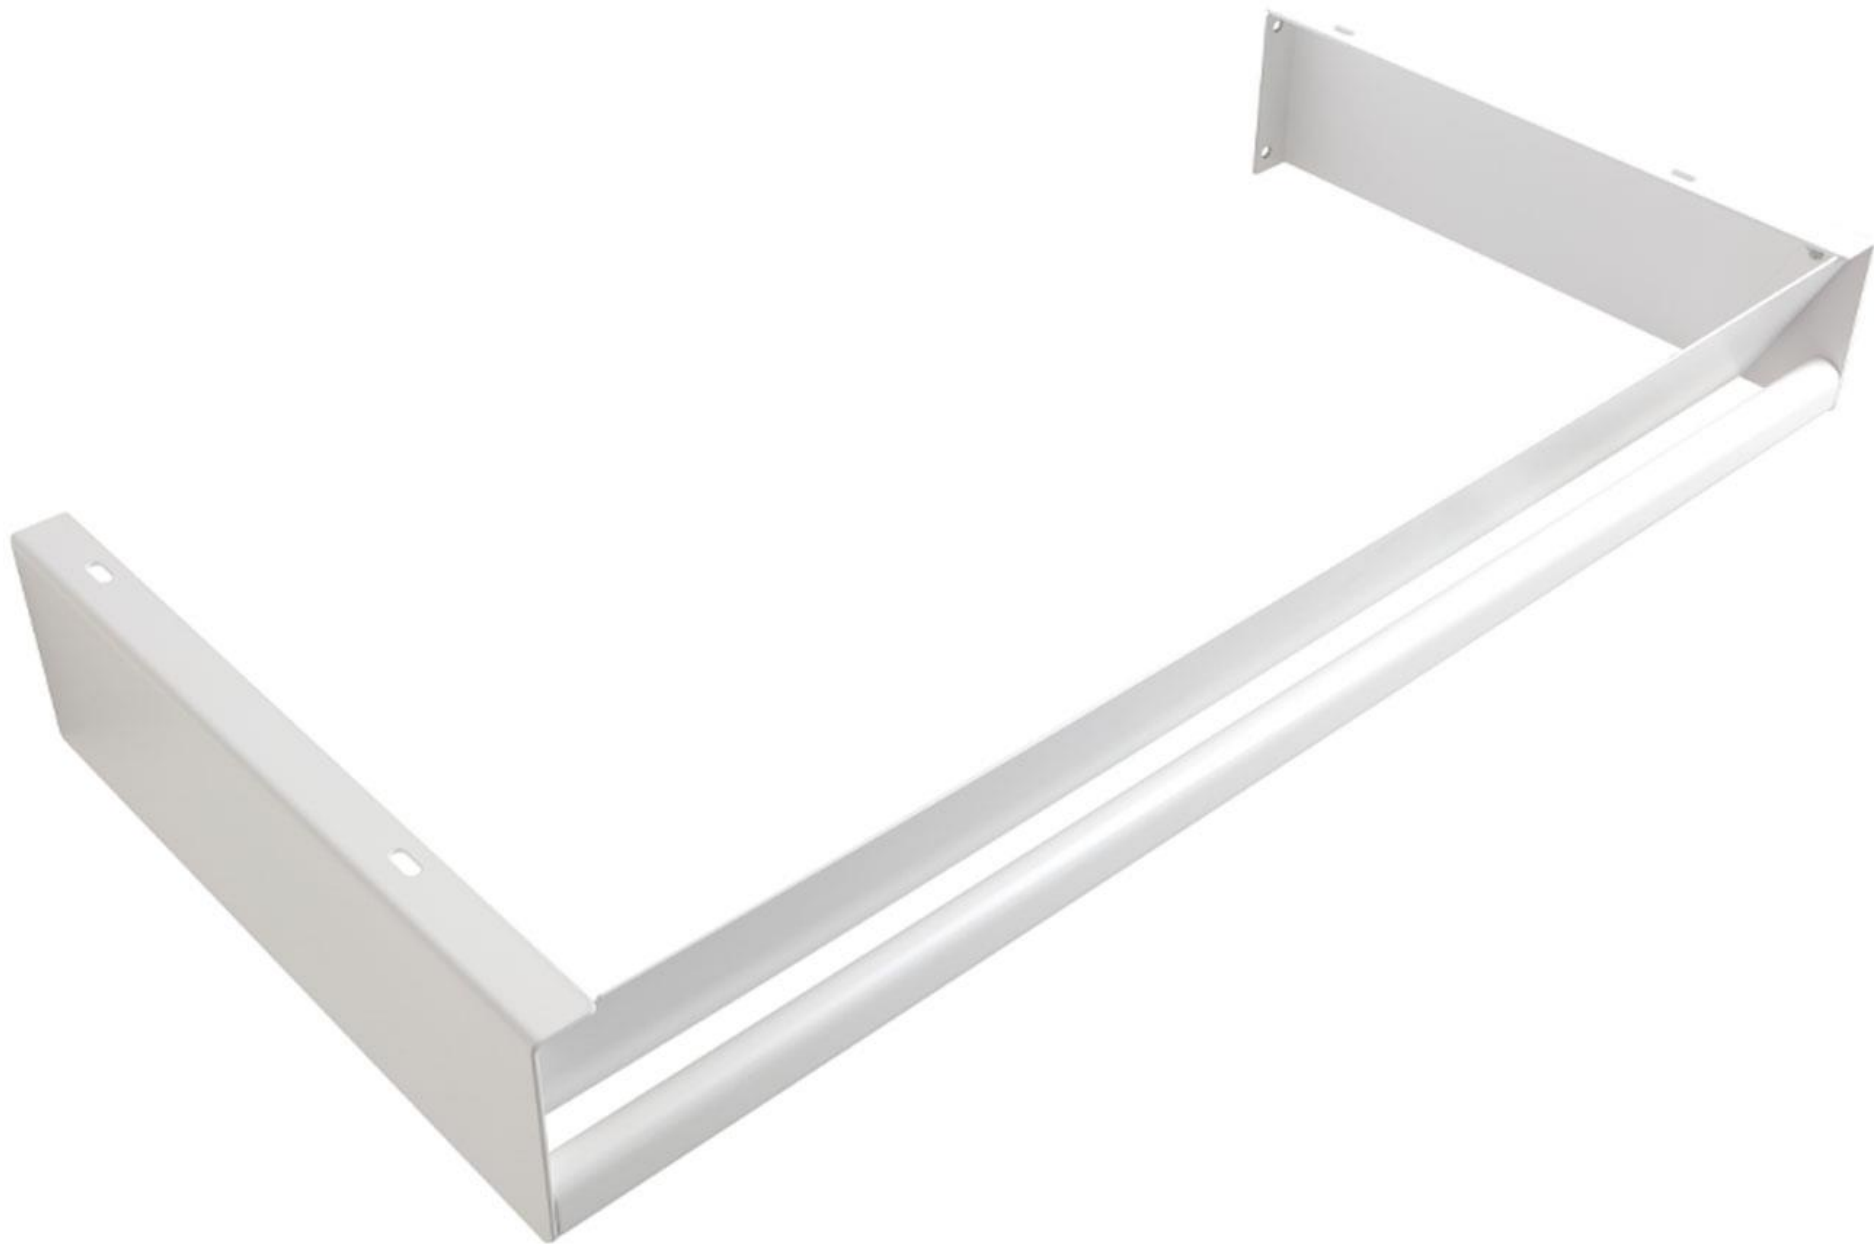

CADRE AVEC POIGNEE POUR LAVABO (Option)

Cadre, avec poignée, pour lavabo

Code	B 41 DCS 43
Dimensions AxB xC (mm)	999x467x132
Poids (Kg)	6,55