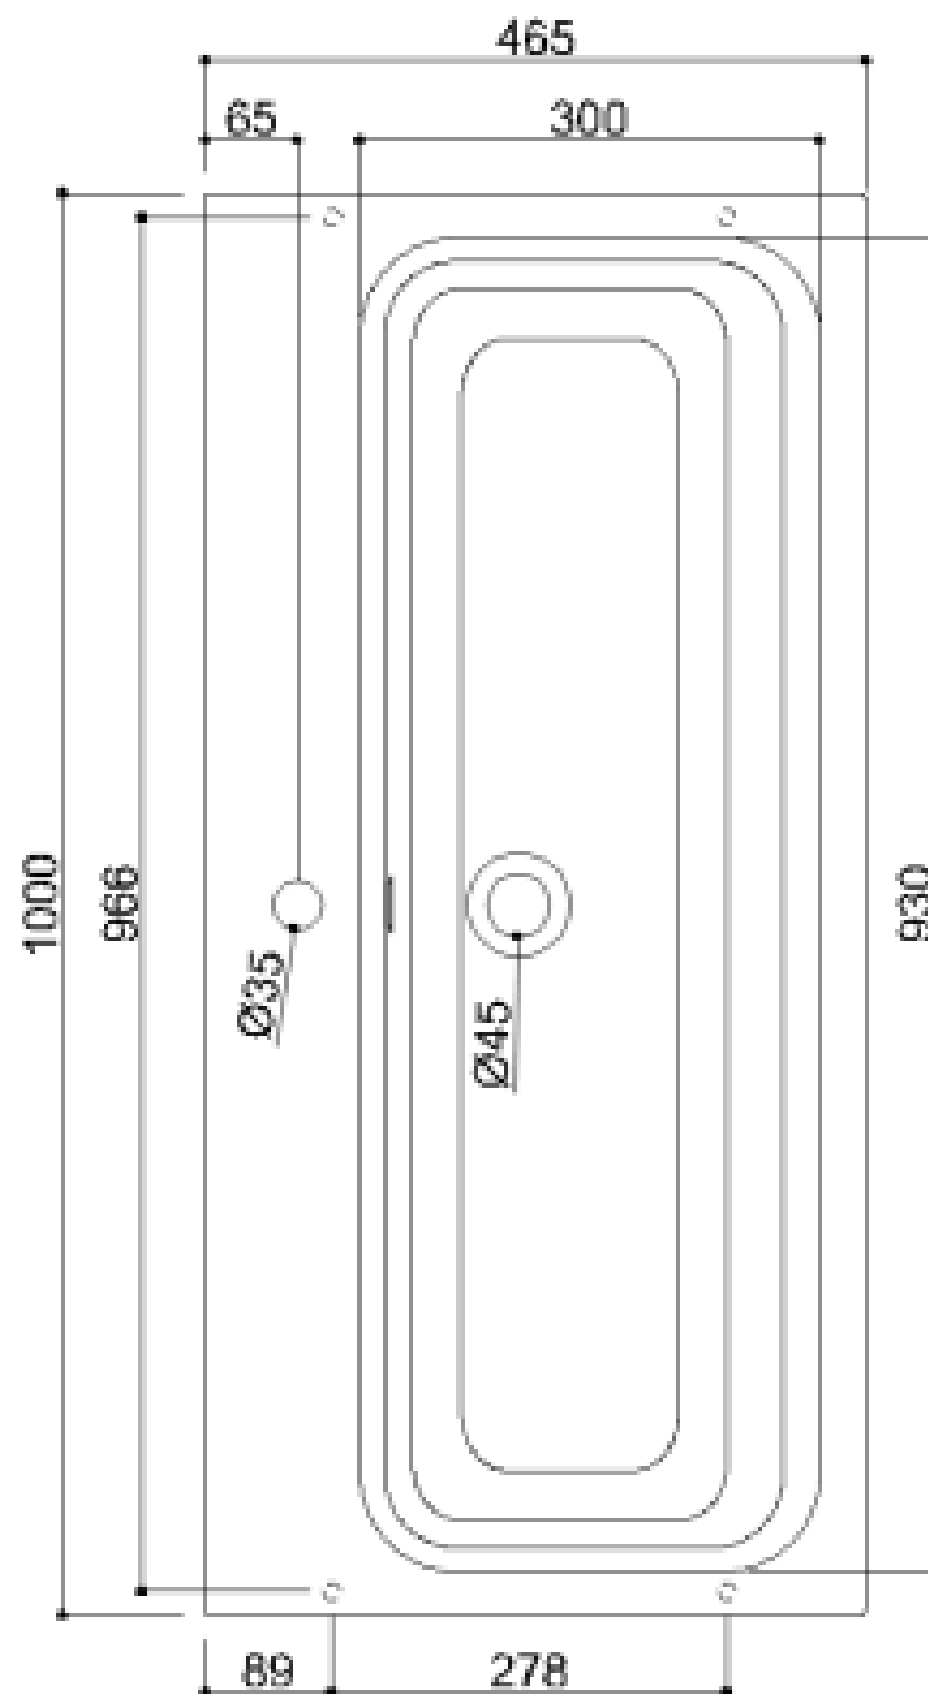

## LAVABO OMNIA (1000mm)

Lavabo en céramique sanitaire émaillée, l'article peut être intégré à une structure en acier galvanisé avec finition époxy-polyester.

- Installation suspendue
- Fixations incluses
- Structure en acier galvanisé avec finition thermolaquée
- Trou de robinetterie en position centrale
- Centre du lavabo sur le plan
- Capacité du lavabo **23,5 litres**
- Vasque équipée d'un trou de trop-plein

## LAVABO OMNIA (1000mm)

Lavabo 1 000 mm

Code	OMN41101
Dimensions Ax B x C (mm)	1 000x465x1
Poids (Kg)	22

## LAVABO OMNIA (1000mm)

## BOULONS DE MONTAGE

Boulons de montage

Code	Y90SE S 42
Dimensions AxB xC (mm)	39,5x140x39,5
Poids (Kg)	0,2