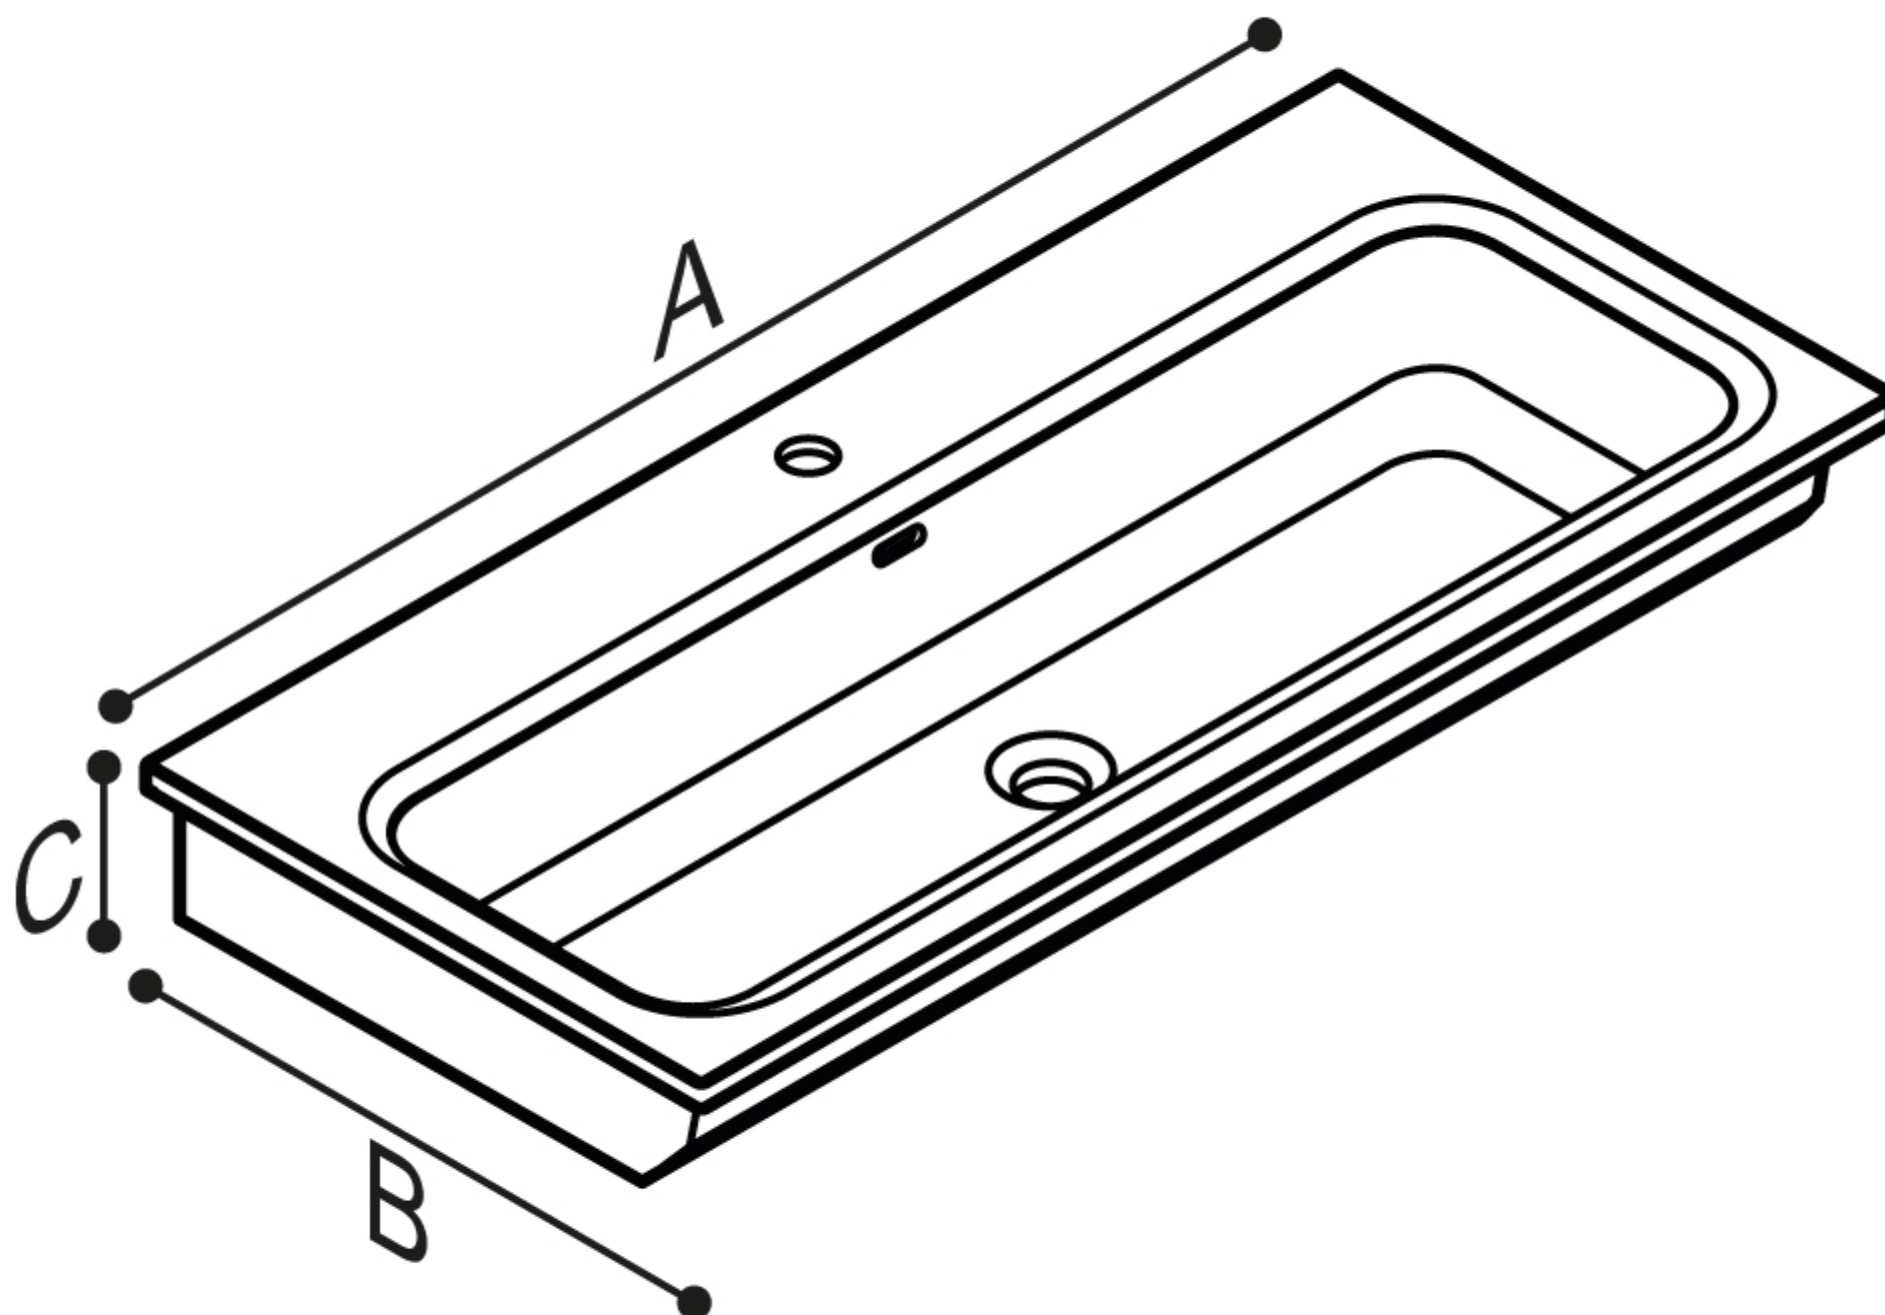

LAVABO OMNIA (1000mm)

Lavabo 1 000 mm

Code	OMN41101
Dimensions Ax B x C (mm)	1 000x465x1
Poids (Kg)	22