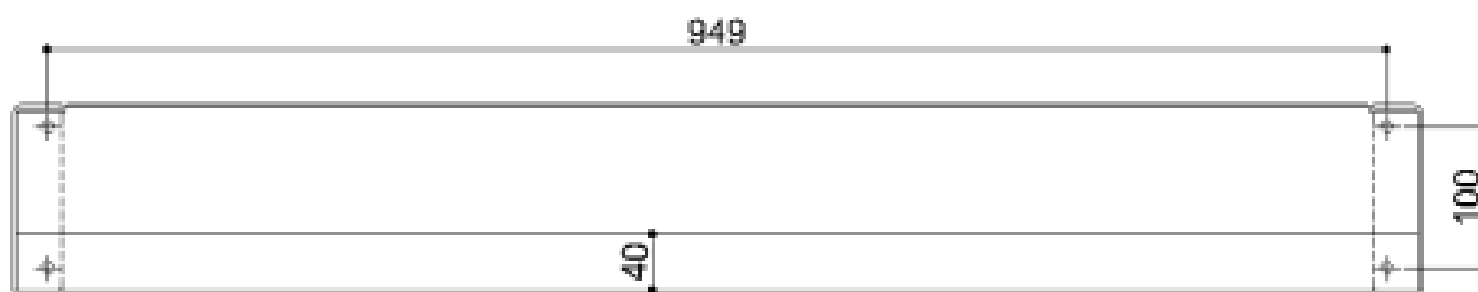

## CADRE AVEC POIGNEE POUR LAVABO (Option)

Cadre, avec poignée, pour lavabo

Code	B 41 DCS 43
Dimensions AxB xC (mm)	999x467x132
Poids (Kg)	6,55

## CADRE AVEC POIGNEE ET PORTE SERVIETTE POUR LAVABO (Option GAUCHE)

Cadre, avec poignée et porte-serviette , pour lavabo (Gauche)

Code	B 41 DCL43
Dimensions AxB xC (mm)	1105x467x132
Poids (Kg)	7,1