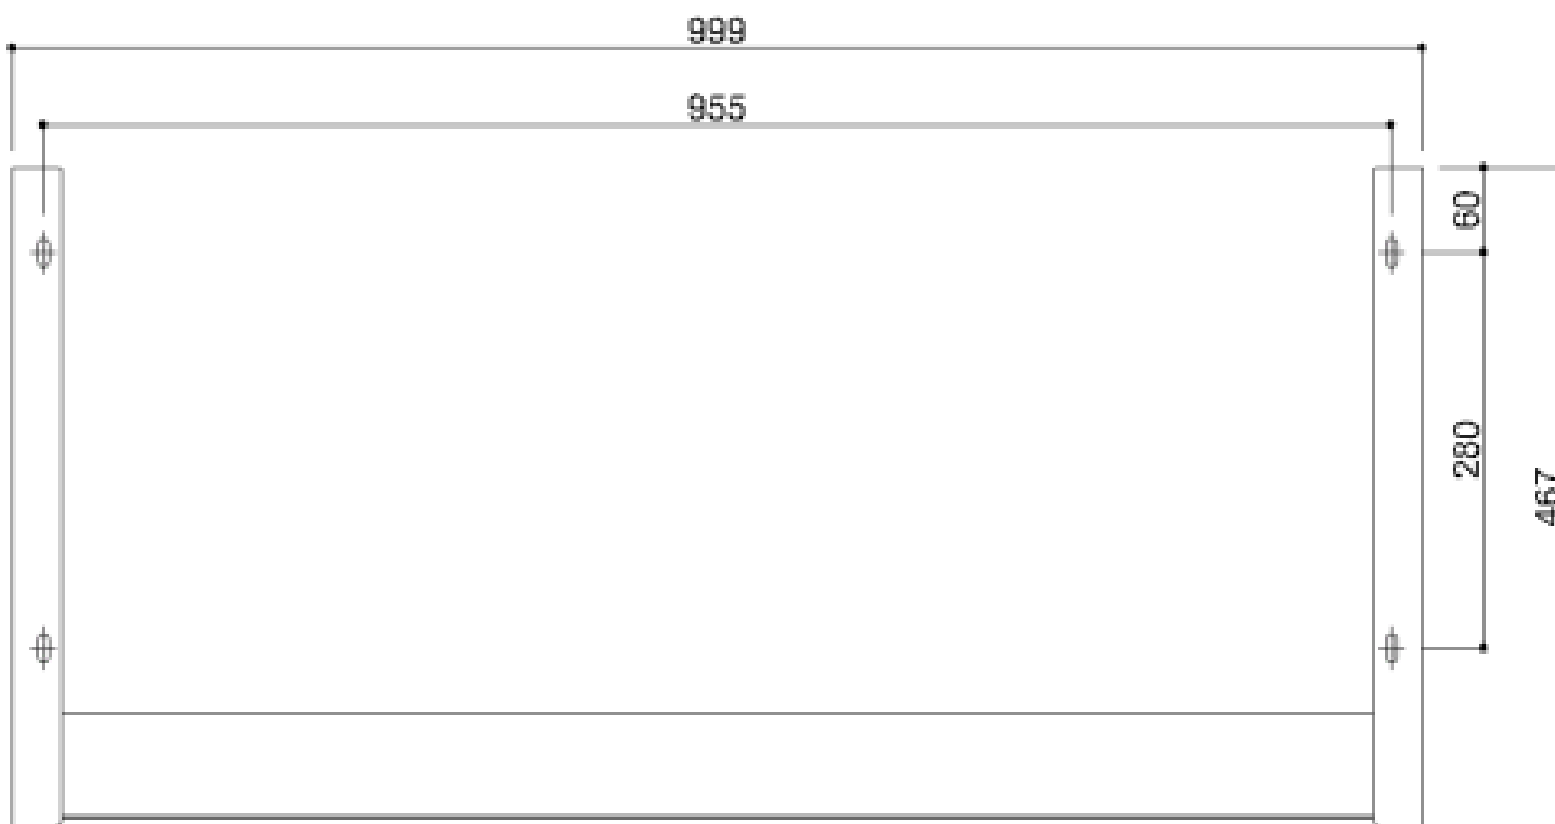

CADRE AVEC POIGNEE POUR LAVABO (Option)