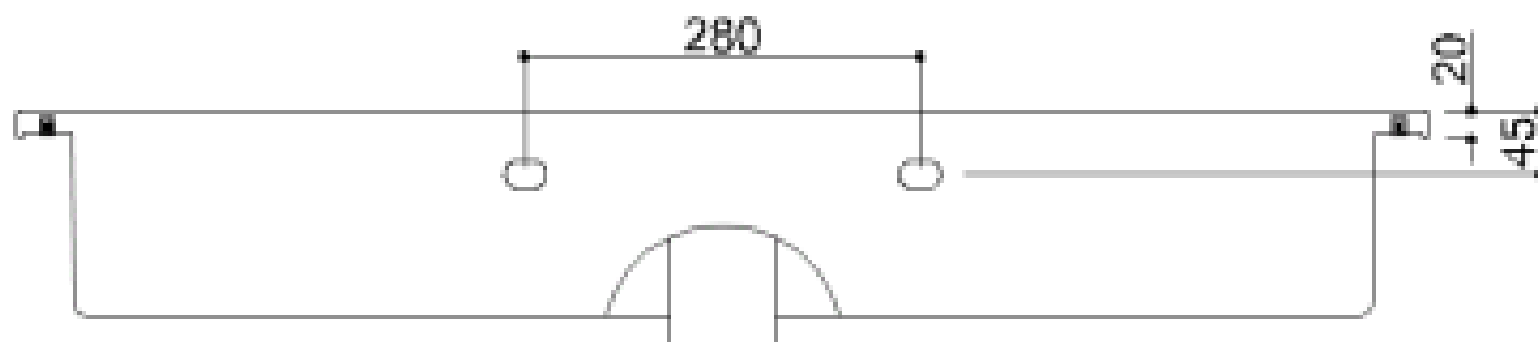

LAVABO OMNIA (1000mm)