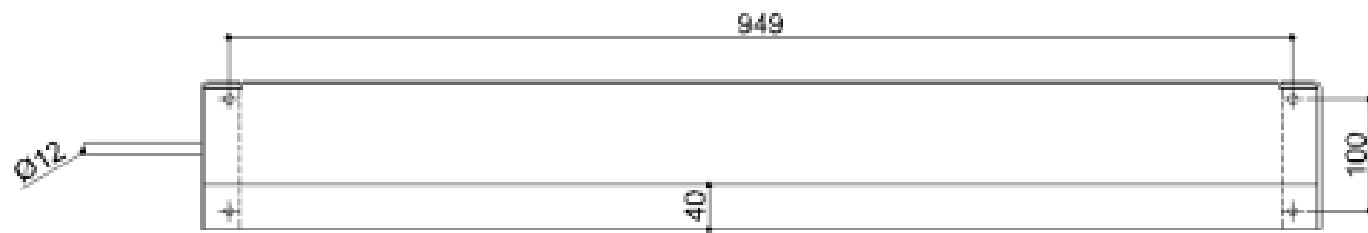

CADRE AVEC POIGNEE ET PORTE SERVIETTE POUR LAVABO

GAUCHE / DROITE

G
A
U
C
H
E