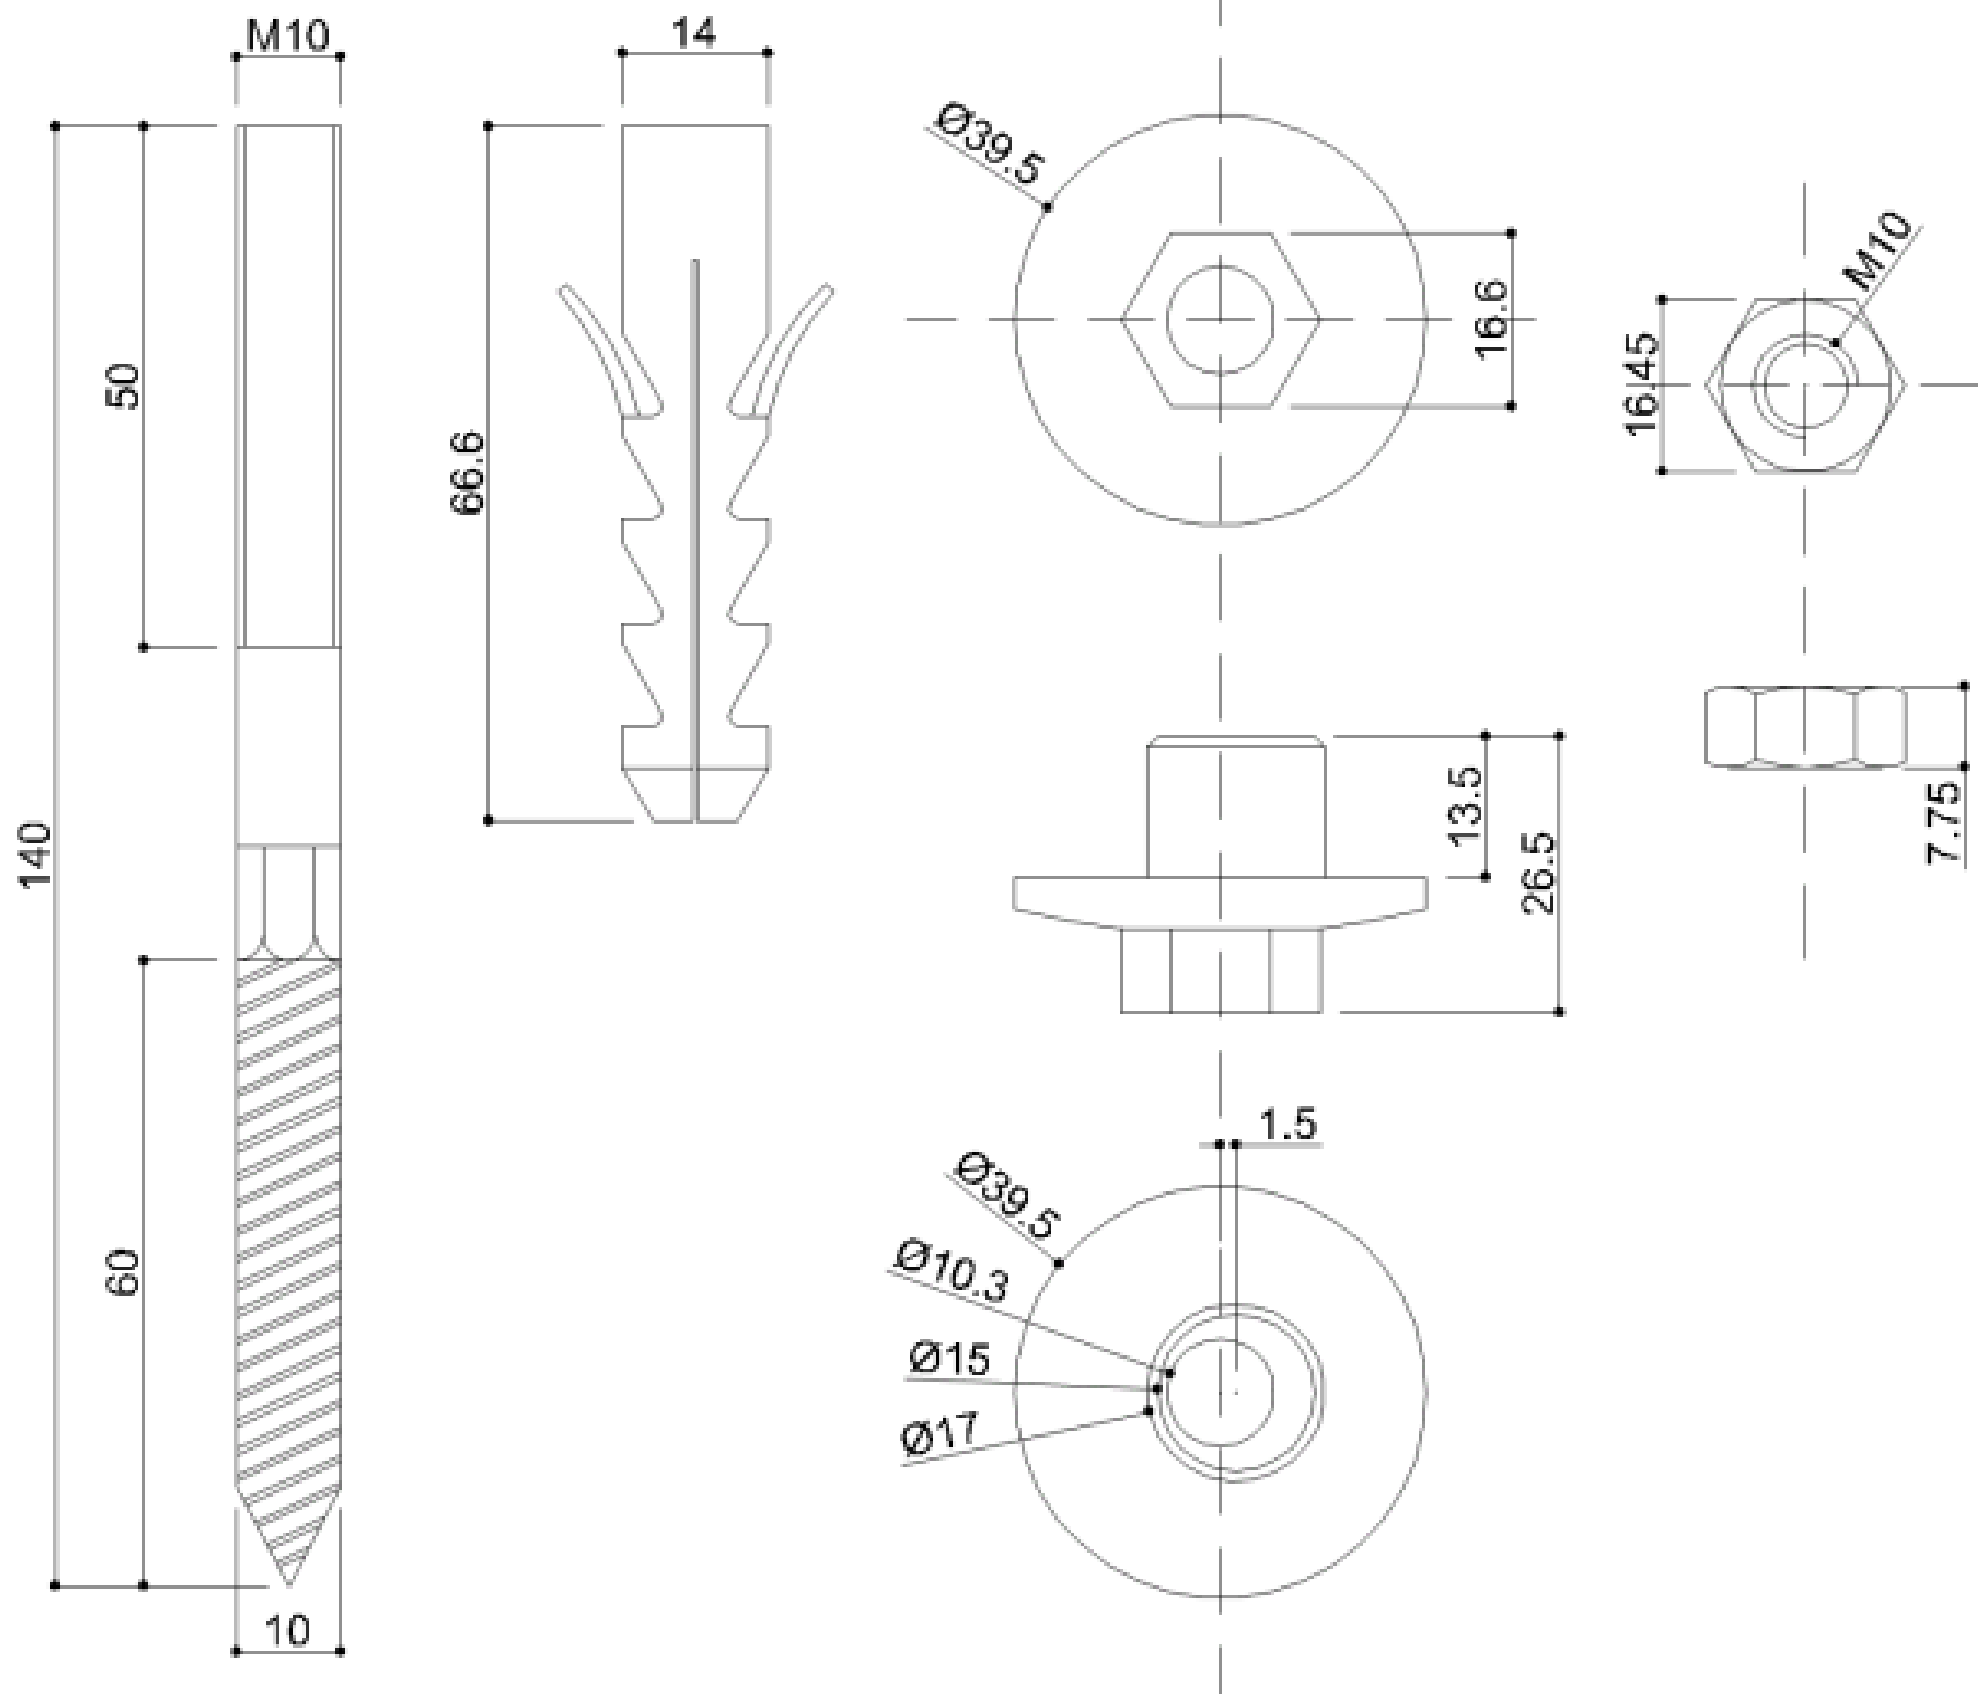

BOULONS DE MONTAGE