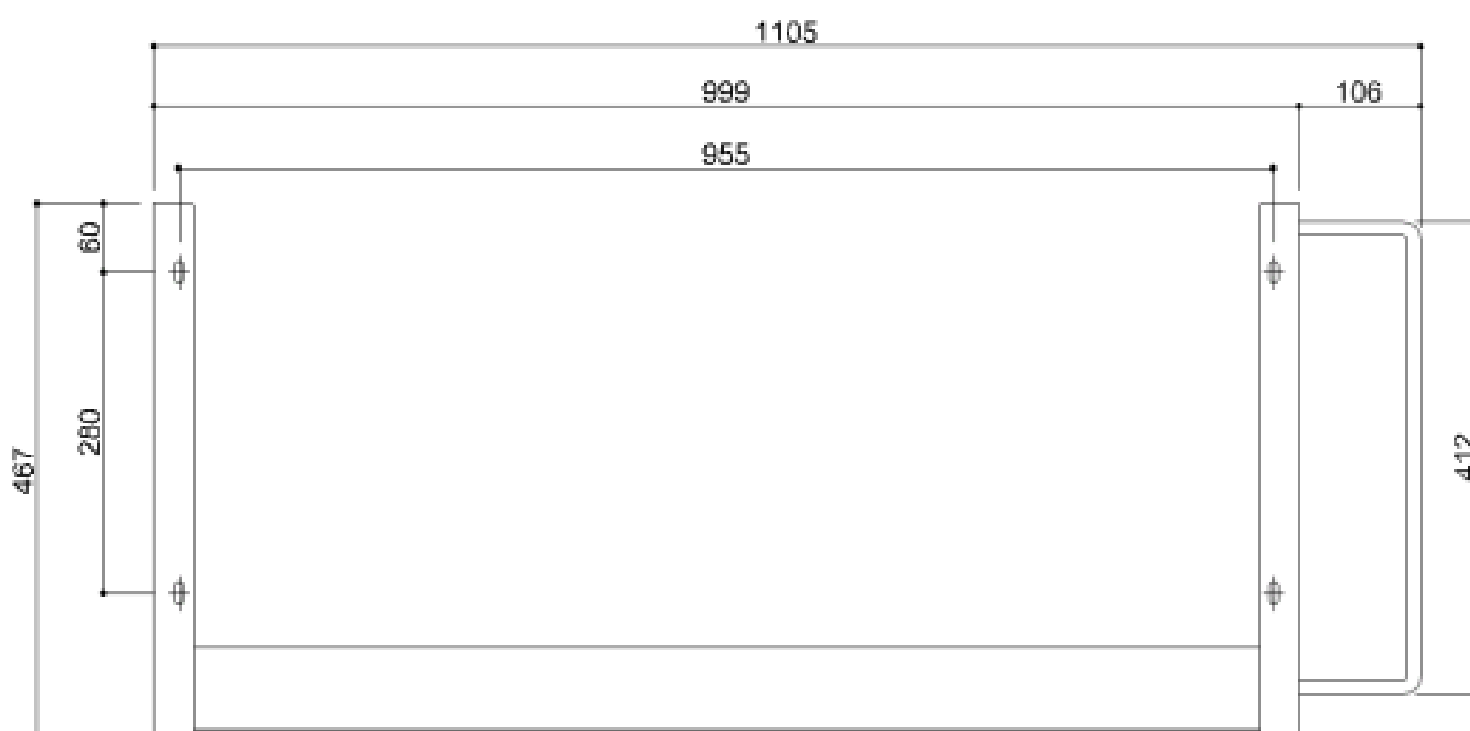

## CADRE AVEC POIGNEE ET PORTE SERVIETTE POUR LAVABO (Option DROITE)

Cadre, avec poignée et porte-serviette , pour lavabo (Droite)

Code	B 41 DC <b>D</b> 43
Dimensions AxBxC (mm)	1105x467x132
Poids (Kg)	7,1

## CADRE AVEC POIGNEE ET PORTE SERVIETTE POUR LAVABO

GAUCHE / DROITE

G  
A  
U  
C  
H  
E

D  
R  
O  
I  
T  
E