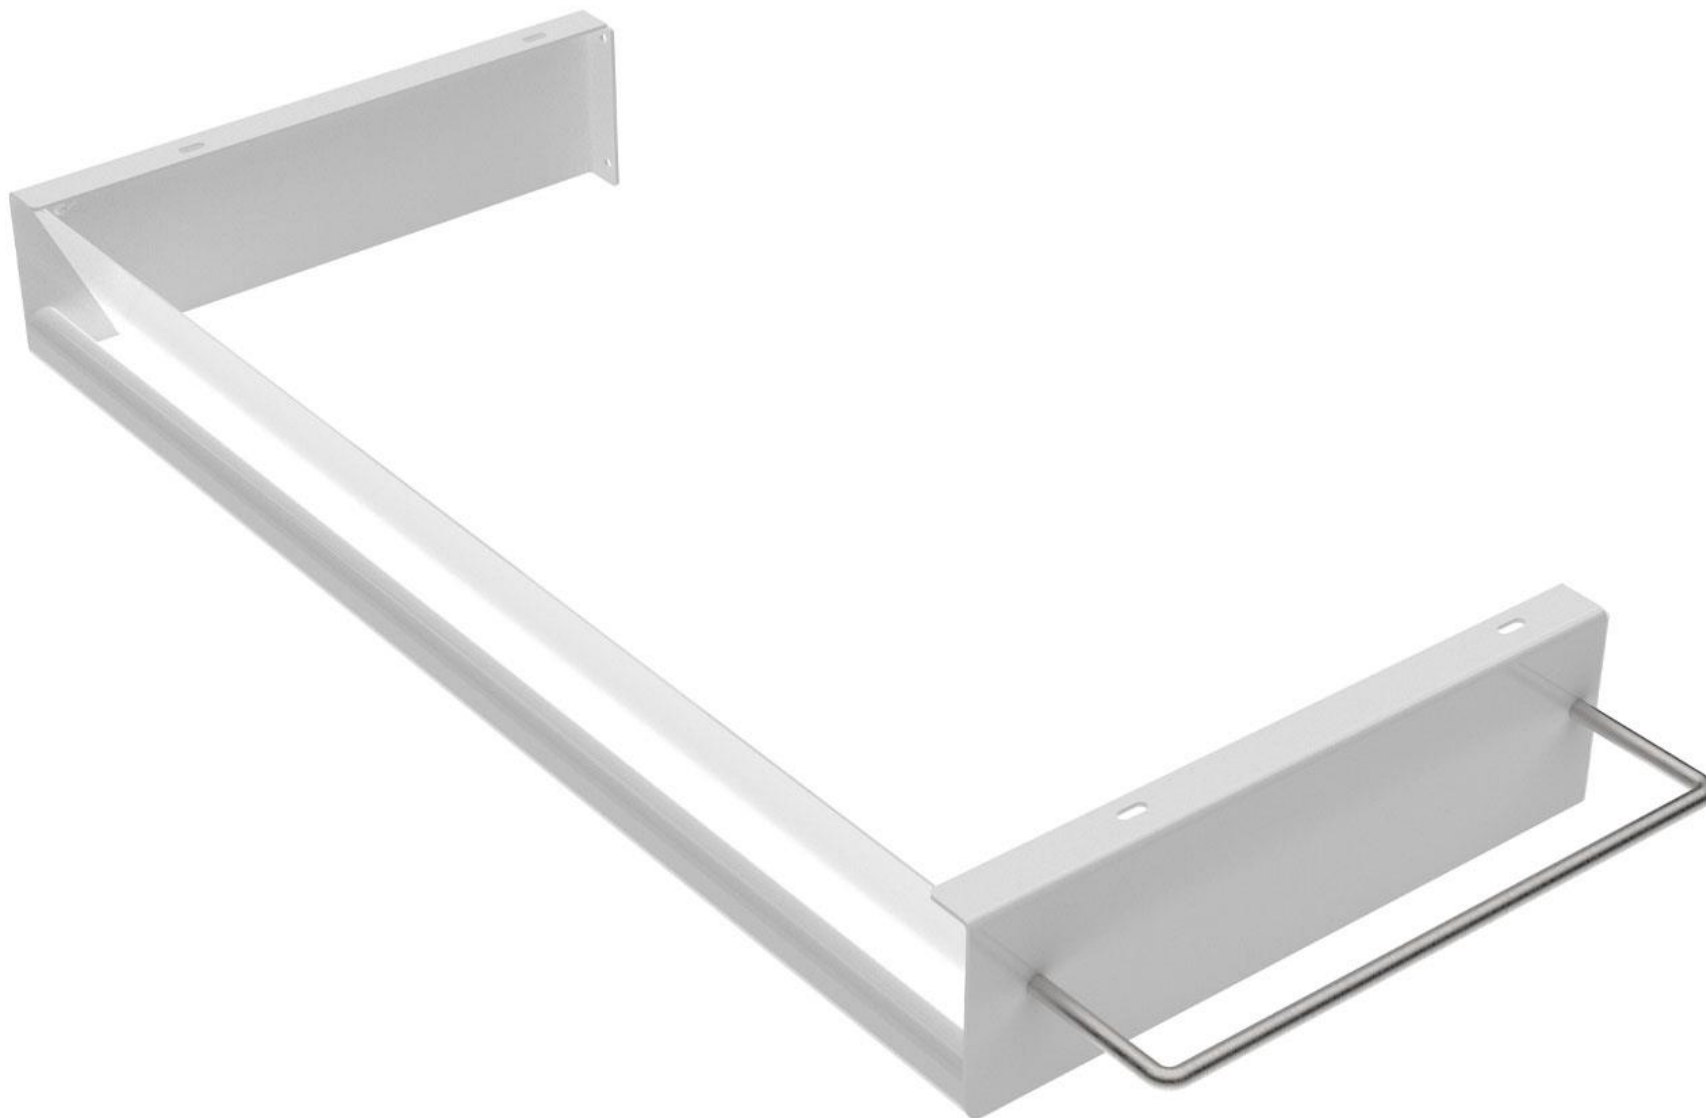

## LAVABO OMNIA (1000mm)

Lavabo en céramique sanitaire émaillée, l'article peut être intégré à une structure en acier galvanisé avec finition époxy-polyester.

- Installation suspendue
- Fixations incluses
- Structure en acier galvanisé avec finition thermolaquée
- Trou de robinetterie en position centrale
- Centre du lavabo sur le plan
- Capacité du lavabo **23,5 litres**
- Vasque équipée d'un trou de trop-plein

## CADRE AVEC POIGNEE ET PORTE SERVIETTE POUR LAVABO (Option GAUCHE)

Cadre, avec poignée et porte-serviette , pour lavabo (Gauche)

Code	B 41 DCL43
Dimensions AxB xC (mm)	1105x467x132
Poids (Kg)	7,1

## CADRE AVEC POIGNEE ET PORTE SERVIETTE POUR LAVABO (Option DROITE)

Cadre, avec poignée et porte-serviette , pour lavabo (Droite)

Code	B 41 DC <b>D</b> 43
Dimensions AxBxC (mm)	1105x467x132
Poids (Kg)	7,1

## CADRE AVEC POIGNEE ET PORTE SERVIETTE POUR LAVABO

GAUCHE / DROITE

G  
A  
U  
C  
H  
E

D  
R  
O  
I  
T  
E