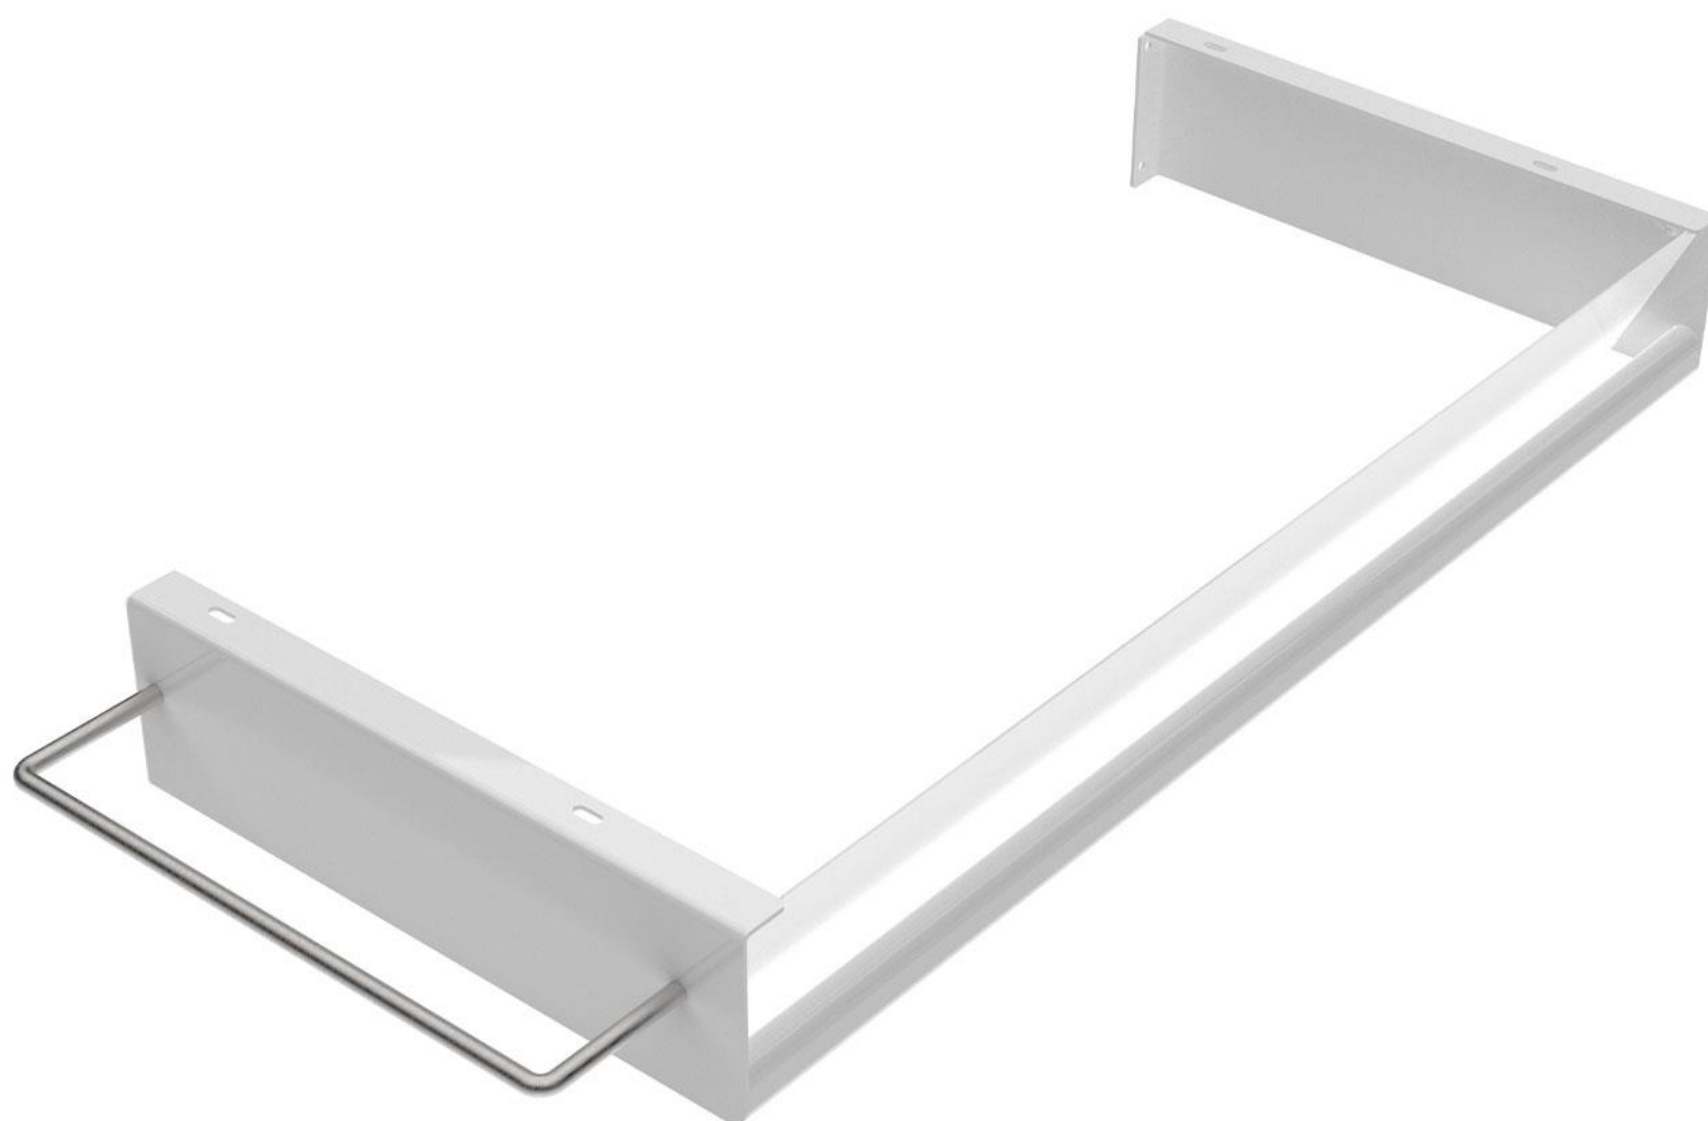

## LAVABO OMNIA (1000mm)

Lavabo en céramique sanitaire émaillée, l'article peut être intégré à une structure en acier galvanisé avec finition époxy-polyester.

- Installation suspendue
- Fixations incluses
- Structure en acier galvanisé avec finition thermolaquée
- Trou de robinetterie en position centrale
- Centre du lavabo sur le plan
- Capacité du lavabo **23,5 litres**
- Vasque équipée d'un trou de trop-plein

## CADRE AVEC POIGNEE POUR LAVABO (Option)

Cadre, avec poignée, pour lavabo

Code	B 41 DCS 43
Dimensions AxB xC (mm)	999x467x132
Poids (Kg)	6,55

## CADRE AVEC POIGNEE POUR LAVABO (Option)

## CADRE AVEC POIGNEE ET PORTE SERVIETTE POUR LAVABO (Option GAUCHE)

Cadre, avec poignée et porte-serviette , pour lavabo (Gauche)

Code	B 41 DCL43
Dimensions AxB xC (mm)	1105x467x132
Poids (Kg)	7,1