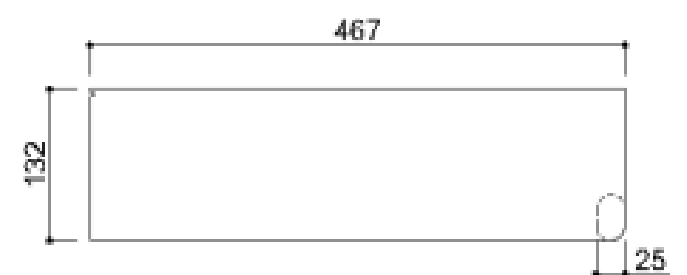

## CADRE AVEC POIGNEE ET PORTE SERVIETTE POUR LAVABO (Option DROITE)

Cadre, avec poignée et porte-serviette , pour lavabo (Droite)

Code	B 41 DC <b>D</b> 43
Dimensions AxBxC (mm)	1105x467x132
Poids (Kg)	7,1

## CADRE AVEC POIGNEE ET PORTE SERVIETTE POUR LAVABO

GAUCHE / DROITE

G  
A  
U  
C  
H  
E

D  
R  
O  
I  
T  
E