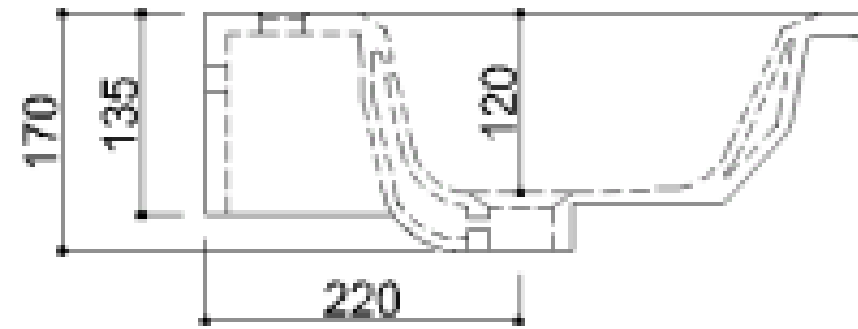

LAVABO OMNIA (1000mm)