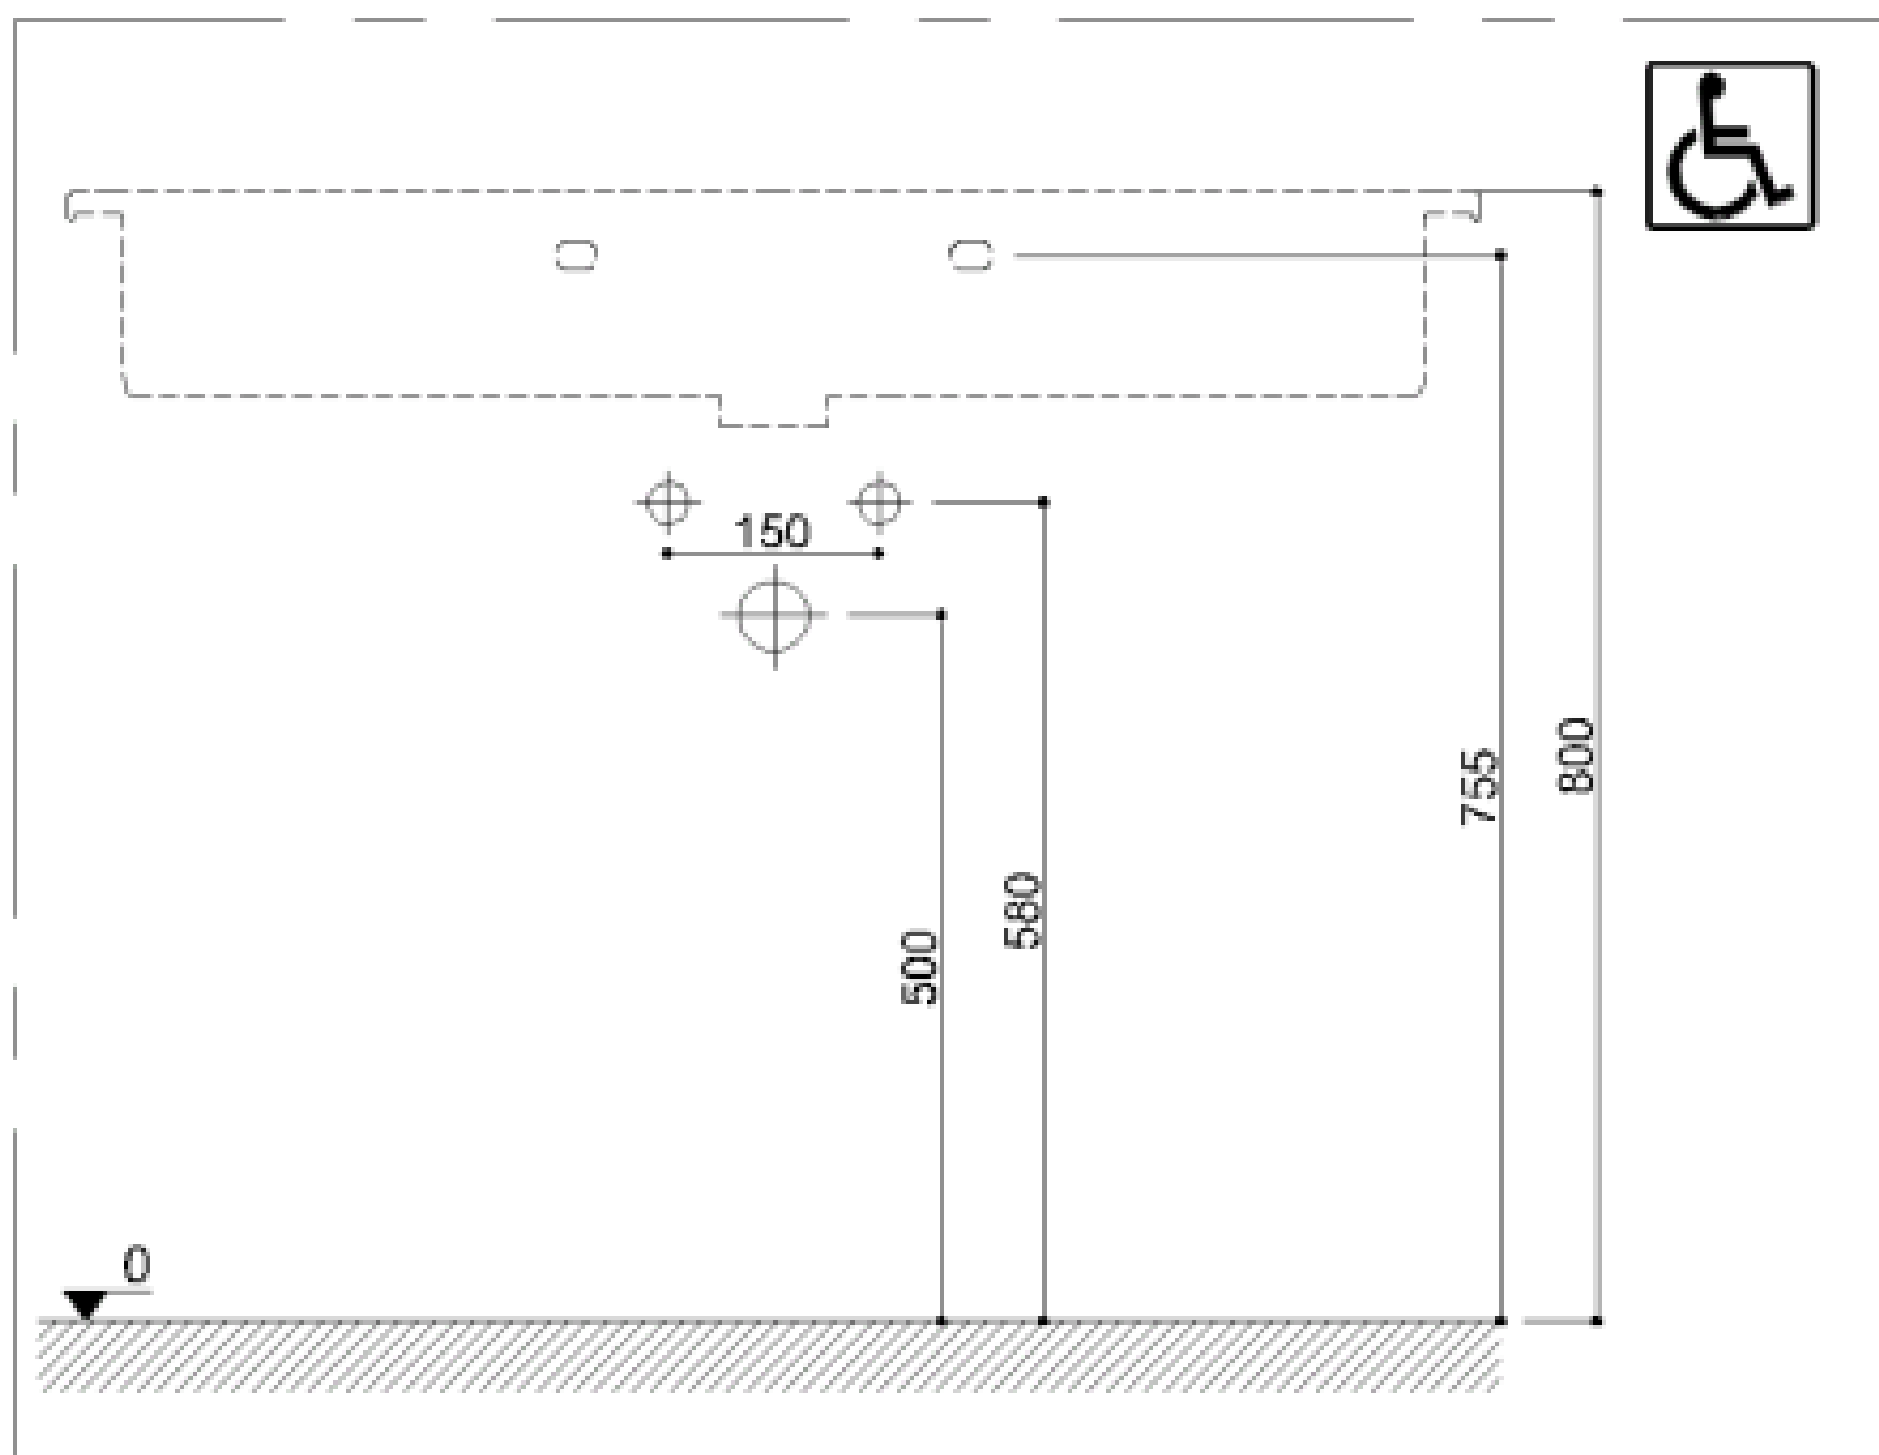

LAVABO OMNIA (1000mm)