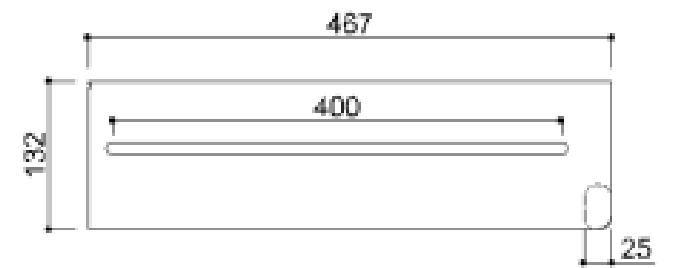

## CADRE AVEC POIGNEE ET PORTE SERVIETTE POUR LAVABO (Option GAUCHE)

Cadre, avec poignée et porte-serviette , pour lavabo (Gauche)

Code	B 41 DCL43
Dimensions AxB xC (mm)	1105x467x132
Poids (Kg)	7,1

## CADRE AVEC POIGNEE ET PORTE SERVIETTE POUR LAVABO (Option DROITE)

Cadre, avec poignée et porte-serviette , pour lavabo (Droite)

Code	B 41 DC <b>D</b> 43
Dimensions AxBxC (mm)	1105x467x132
Poids (Kg)	7,1

## CADRE AVEC POIGNEE ET PORTE SERVIETTE POUR LAVABO

GAUCHE / DROITE

G  
A  
U  
C  
H  
E

D  
R  
O  
I  
T  
E