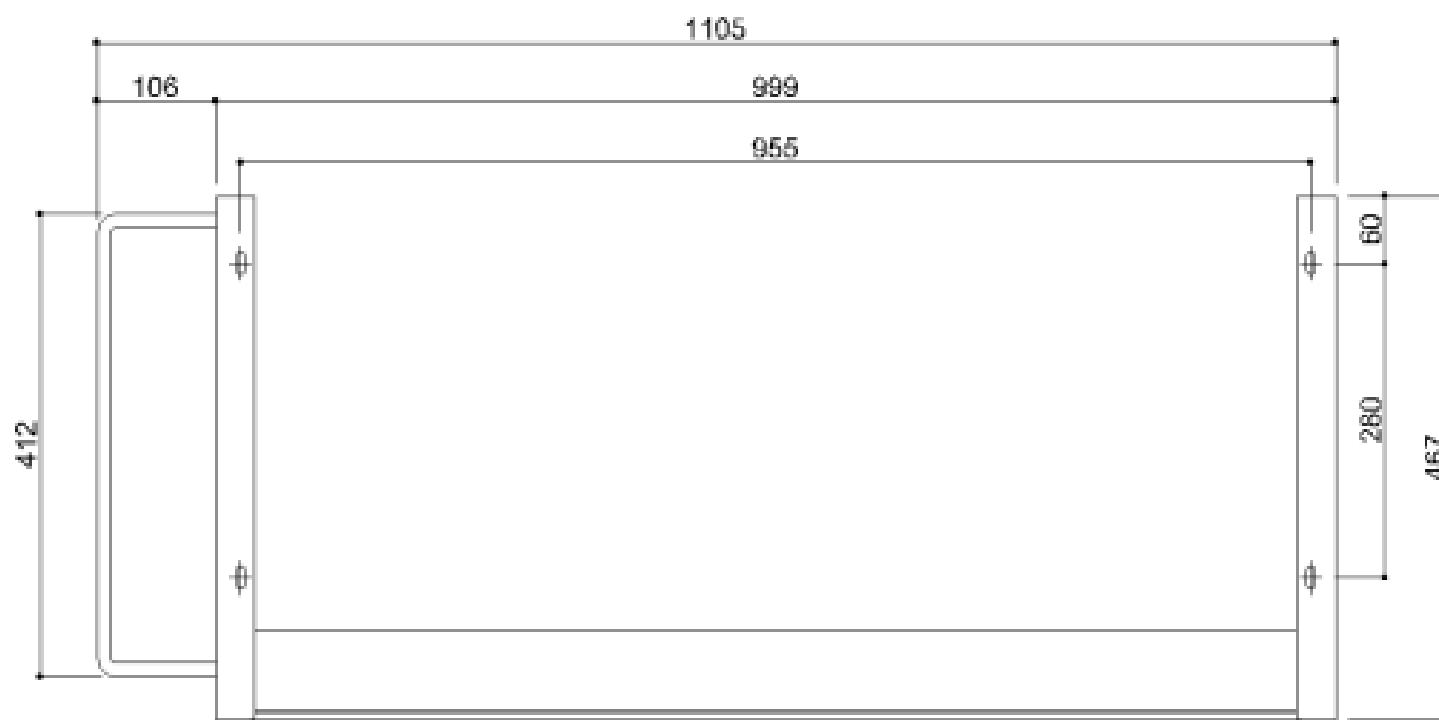

CADRE AVEC POIGNEE ET PORTE SERVIETTE POUR LAVABO

GAUCHE / DROITE

G
A
U
C
H
E