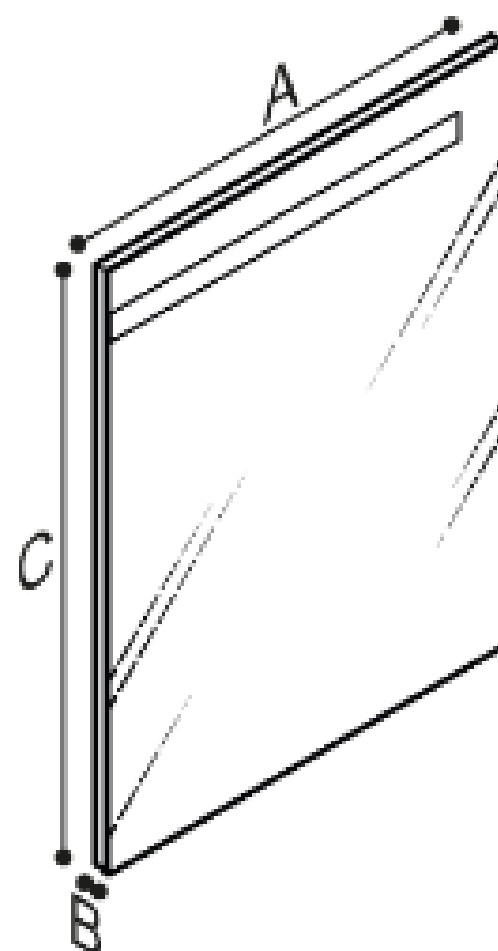

## Miroir de salle de bain avec système d'éclairage intégré

Bords extérieurs traités avec bords ronds polis

- Article avec cadre en aluminium sur tout le périmètre arrière
- Interrupteur tactile intégré pour le contrôle de l'éclairage
- Système d'éclairage LED avec éclairage avant
- Système électrique de classe III

[Film](#)

<b>Miroir de salle de bain avec système d'éclairage intégré</b>			
	Frontal	Avant et arrière	Avant, arrière et haut et en bas
F19ATS01	x		
F19ATS02	x	x	
F19ATS03	x	x	x

## Miroir de salle de bain avec système d'éclairage intégré

Miroir de salle de bain

Dimensions Ax B x C (mm)

650x20x850

Poids (Kg)

6,7

Miroir de salle de bain avec système d'éclairage intégré

**Hakoma**  
sanitair