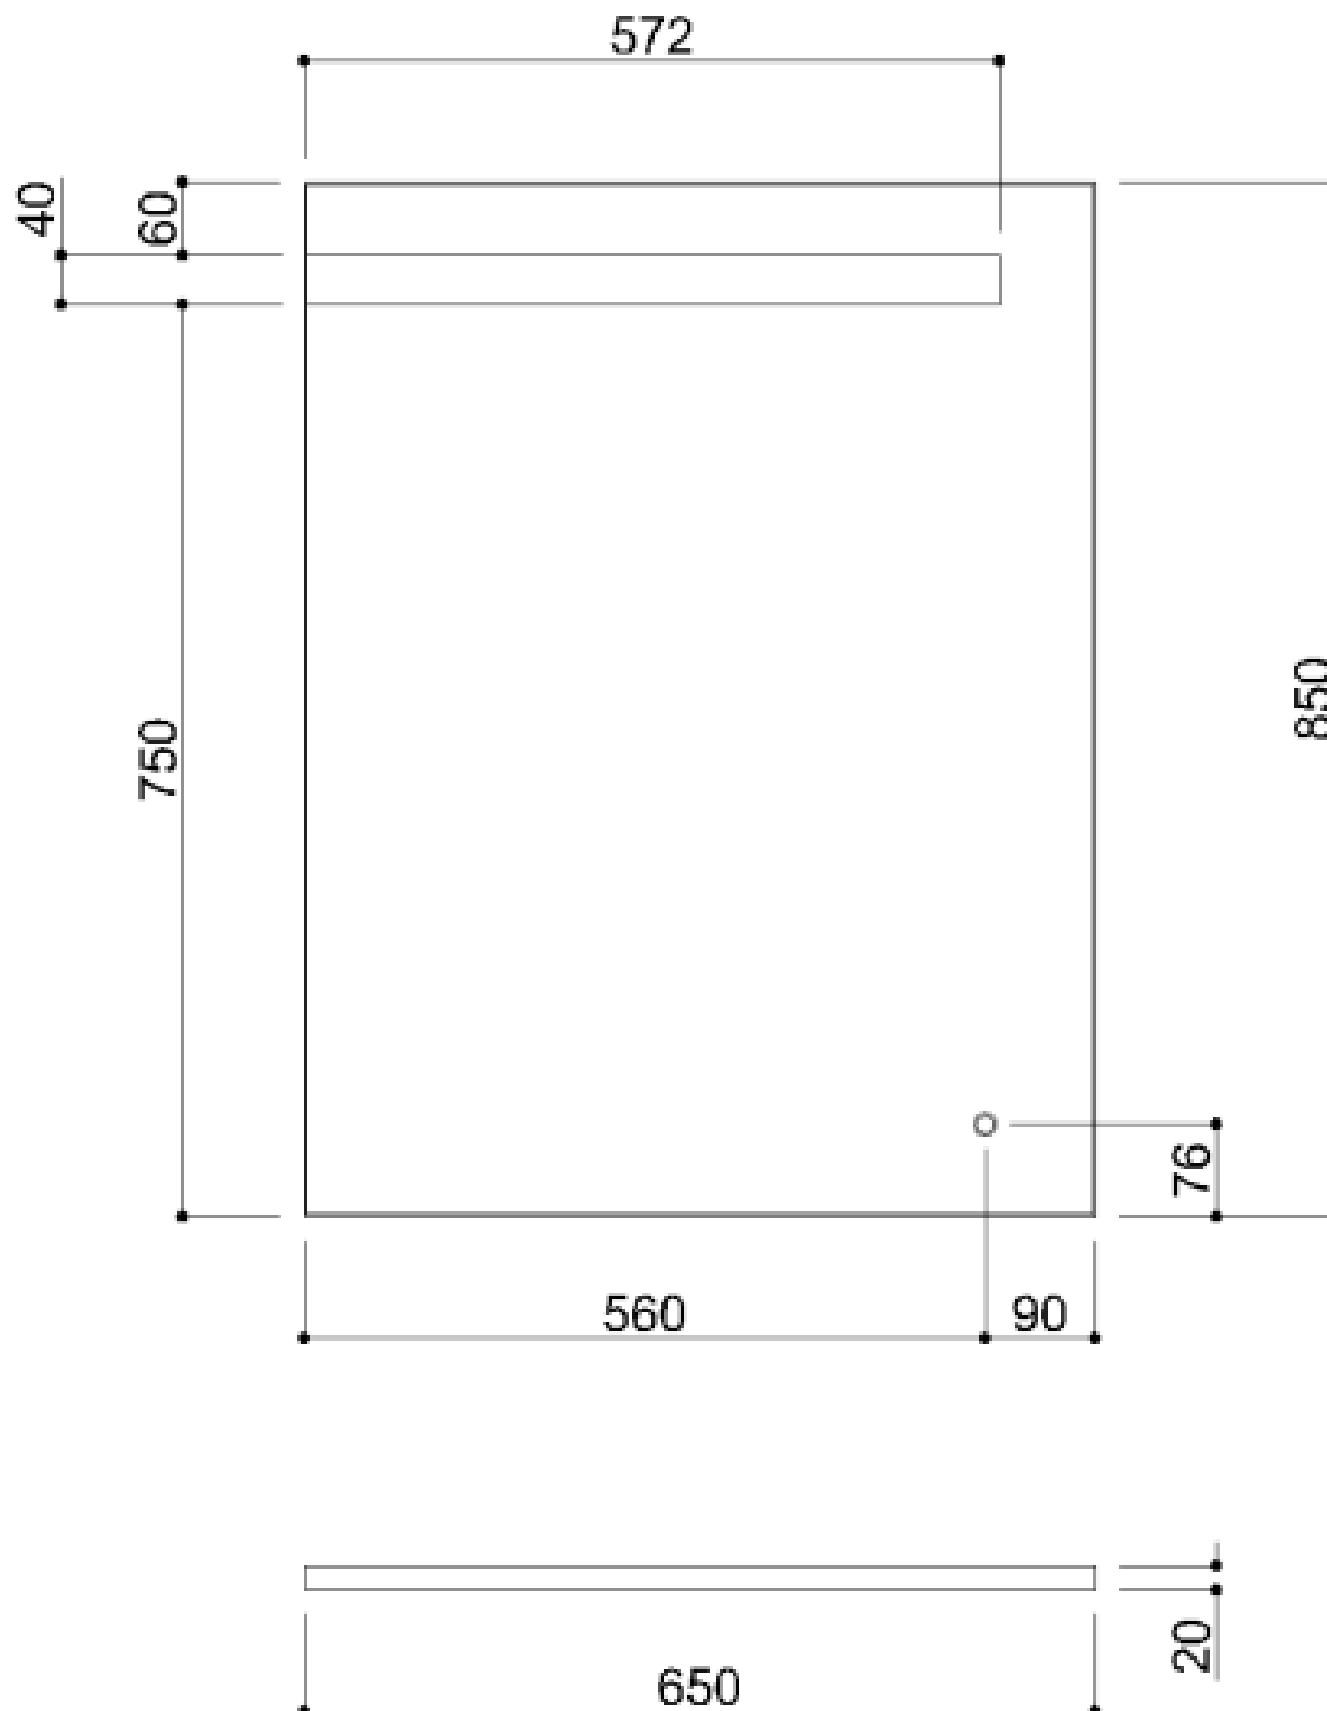

## Miroir de salle de bain avec système d'éclairage intégré

Bords extérieurs traités avec bords ronds polis

- Article avec cadre en aluminium sur tout le périmètre arrière
- Interrupteur tactile intégré pour le contrôle de l'éclairage
- Système d'éclairage LED avec éclairage avant
- Système électrique de classe III

[Film](#)

<b>Miroir de salle de bain avec système d'éclairage intégré</b>			
	Frontal	Avant et arrière	Avant, arrière et haut et en bas
F19ATS01	x		
F19ATS02	x	x	
F19ATS03	x	x	x

## Miroir de salle de bain avec système d'éclairage intégré

Miroir de salle de bain

Dimensions Ax B x C (mm)

650x20x850

Poids (Kg)

6,7

Miroir de salle de bain avec système d'éclairage intégré

**Hakoma**  
sanitair