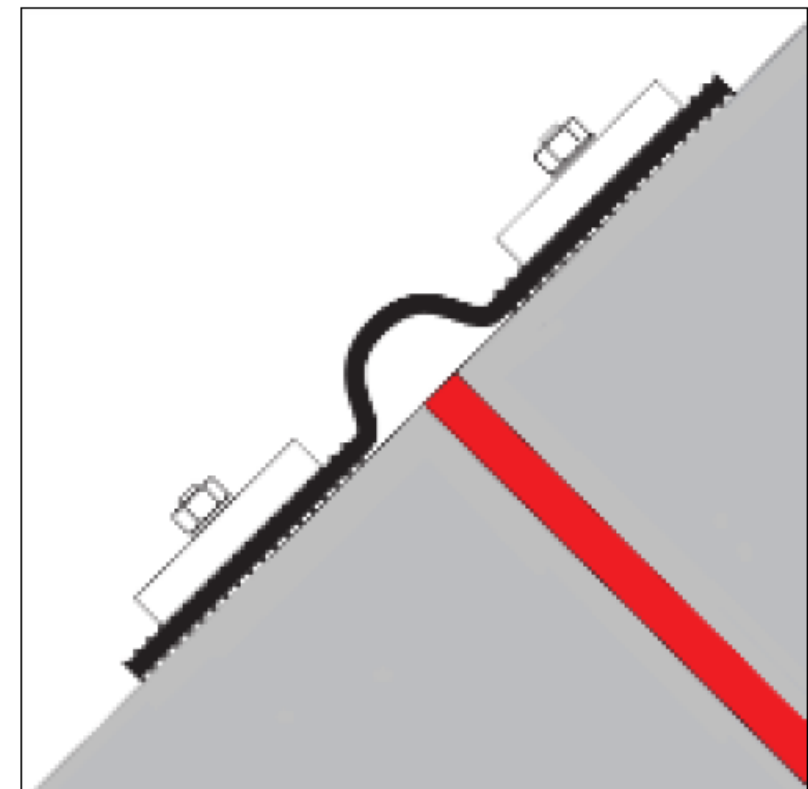

ZW 360 membrane d'étanchéité

Structure de serrage en tricomère pour l'étanchéité des joints de dilatation structurels (DIN 18541-2)

Description: Hakoma Tricomer clamp construction type ZW 360 est un ruban de joint de dilatation utilisé pour sceller les joints de dilatation de construction. Le profil est fixé sur deux côtés au moyen d'une structure de serrage. Le ZW 360 peut être utilisé jusqu'à une pression d'eau de 0,3 bar et une déformation résultante de 20 mm.

Systèmes: La construction de pinces Hakoma Tricomer de type ZW 360 peut être fournie en tant que système complet. Cela signifie: longueur sur mesure, y compris les moulures, les ancrages, les brides de serrage, les angles de serrage (intérieur ou extérieur), à la fois en version galvanisée et en acier inoxydable et en kit de gonflement. Mortiers éventuellement nivelants pour le traitement de surface. Nommez les pièces lors de la commande. Si la courroie est transformée en système, Schrumpf fournira les dessins de production associés et votre commande sera alors programmée pour la production.

ZW 360 membrane d'étanchéité

Type	Totale breedte (mm)	Breedte v/h rekgedeelte (cm)	Dikte v/h rekgedeelte (mm)	Hoogte v/d lus (mm)	Breedte van de lus (mm)	Rollengte (m1)
DIN 18541-2	a	b	c	f	k	
ZW 360	360	66	7	60	40	25
Toebehoren			Aantal		Lengte (m1)	Afmeting (mm)
<ul style="list-style-type: none"> - Gegalvaniseerde strip met gaten Ø 10 mm H.O.H. 32 cm - Gegalvaniseerde binnen of buiten hoek - Gegalvaniseerde Chemische ankers - Zuurex zwelkit 			14 stuks per m1 ca. 1 koker per m1	(is 2 zijdig) (is 2 zijdig)	2	6 x 80 6 x 80 / (150 x 150)
<ul style="list-style-type: none"> - RVS strip met gaten Ø 10 mm H.O.H. 32 cm - RVS binnen of buiten hoek - RVS Chemische ankers - Zuurex zwelkit, 1,5 meter per koker 			14 stuks per meter ca. 1 koker per m1	(is 2 zijdig) (is 2 zijdig)	2	6 x 80 6 x 80 / (150 x 150)