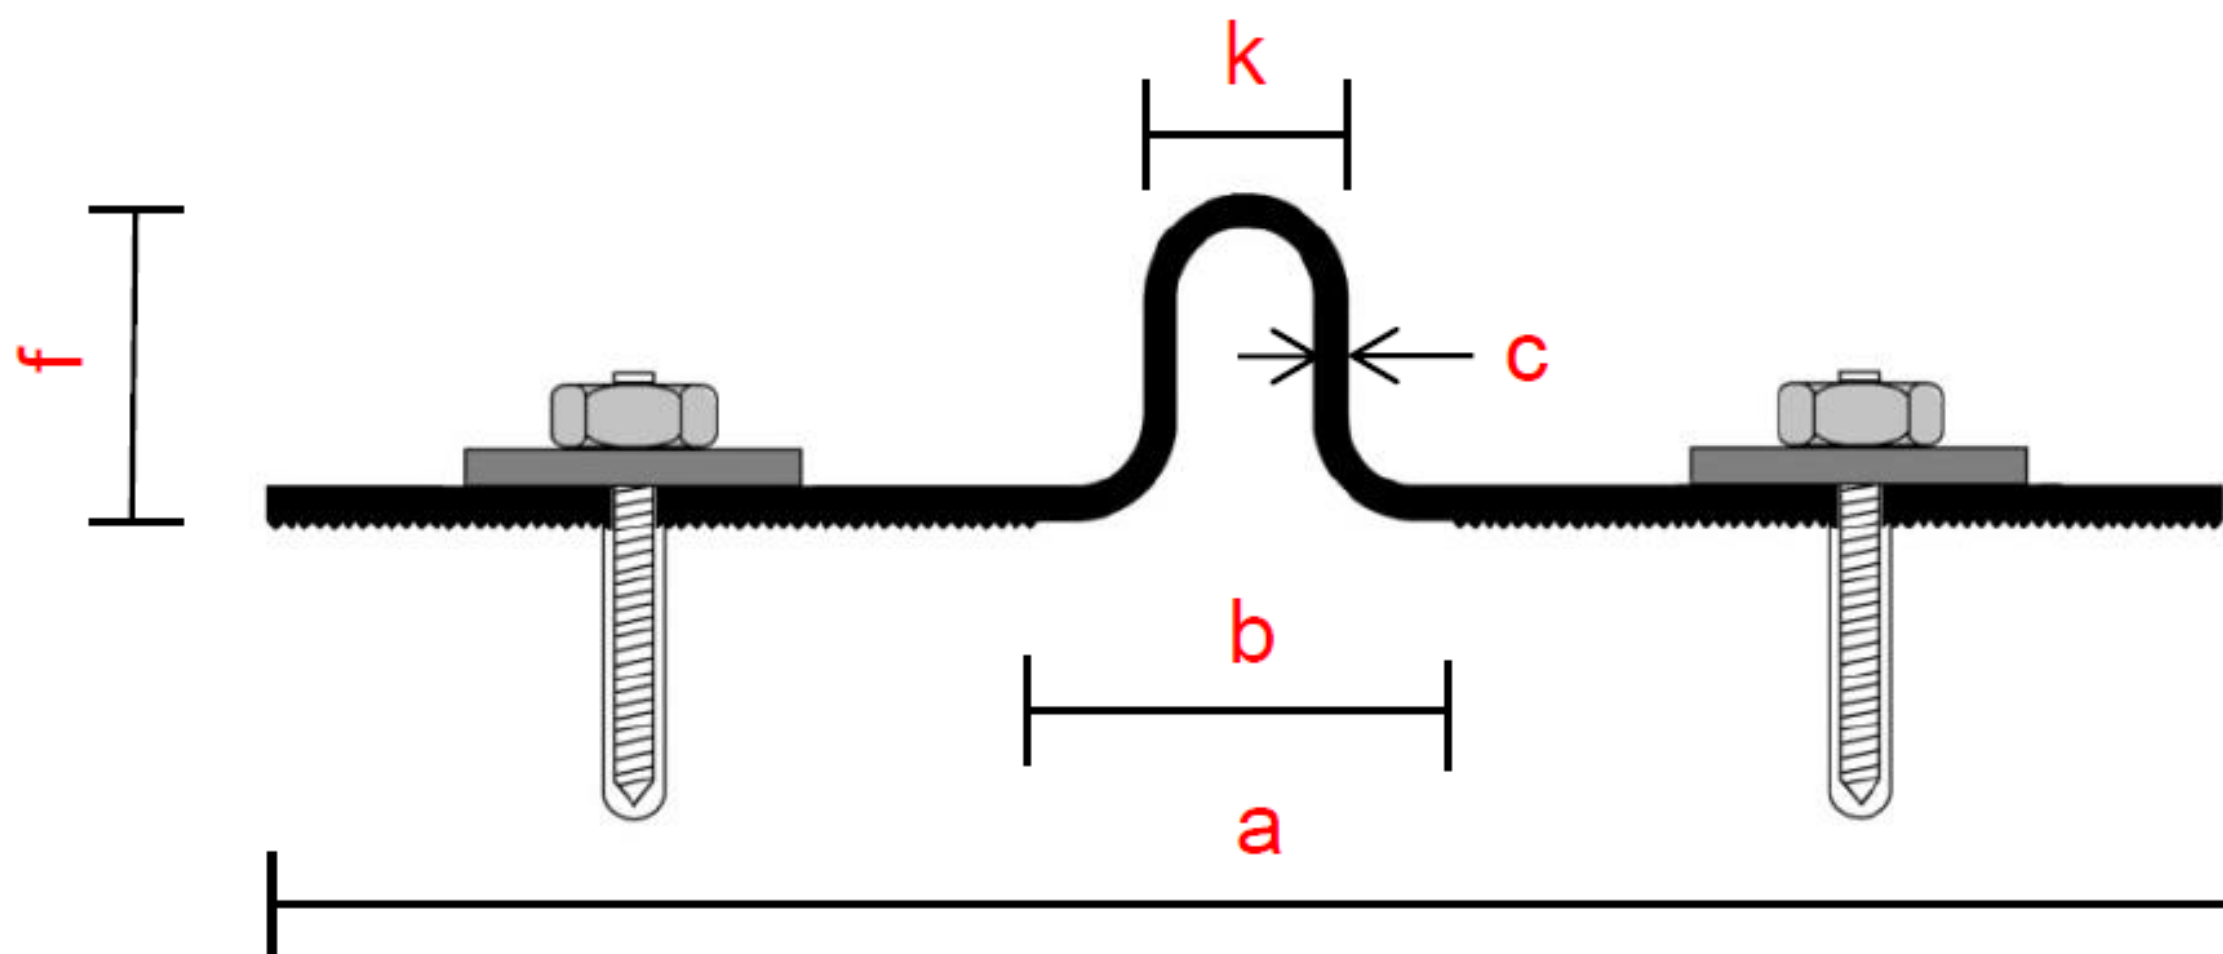

ZW 360 membrane d'étanchéité

Structure de serrage en tricomère pour l'étanchéité des joints de dilatation structurels (DIN 18541-2)

Description: Hakoma Tricomer clamp construction type ZW 360 est un ruban de joint de dilatation utilisé pour sceller les joints de dilatation de construction. Le profil est fixé sur deux côtés au moyen d'une structure de serrage. Le ZW 360 peut être utilisé jusqu'à une pression d'eau de 0,3 bar et une déformation résultante de 20 mm.

Systèmes: La construction de pinces Hakoma Tricomer de type ZW 360 peut être fournie en tant que système complet. Cela signifie: longueur sur mesure, y compris les moulures, les ancrages, les brides de serrage, les angles de serrage (intérieur ou extérieur), à la fois en version galvanisée et en acier inoxydable et en kit de gonflement. Mortiers éventuellement nivelants pour le traitement de surface. Nommez les pièces lors de la commande. Si la courroie est transformée en système, Schrumpf fournira les dessins de production associés et votre commande sera alors programmée pour la production.

ZW 360 membrane d'étanchéité

Type	Totale breedte (mm)	Breedte v/h rekgedeelte (cm)	Dikte v/h rekgedeelte (mm)	Hoogte v/d lus (mm)	Breedte van de lus (mm)	Rollengte (m1)
DIN 18541-2	a	b	c	f	k	
ZW 360	360	66	7	60	40	25
Toebehoren			Aantal		Lengte (m1)	Afmeting (mm)
<ul style="list-style-type: none"> - Gegalvaniseerde strip met gaten Ø 10 mm H.O.H. 32 cm - Gegalvaniseerde binnen of buiten hoek - Gegalvaniseerde Chemische ankers - Zuurex zwelkit 			14 stuks per m1 ca. 1 koker per m1	(is 2 zijdig) (is 2 zijdig)	2	6 x 80 6 x 80 / (150 x 150)
<ul style="list-style-type: none"> - RVS strip met gaten Ø 10 mm H.O.H. 32 cm - RVS binnen of buiten hoek - RVS Chemische ankers - Zuurex zwelkit, 1,5 meter per koker 			14 stuks per meter ca. 1 koker per m1	(is 2 zijdig) (is 2 zijdig)	2	6 x 80 6 x 80 / (150 x 150)