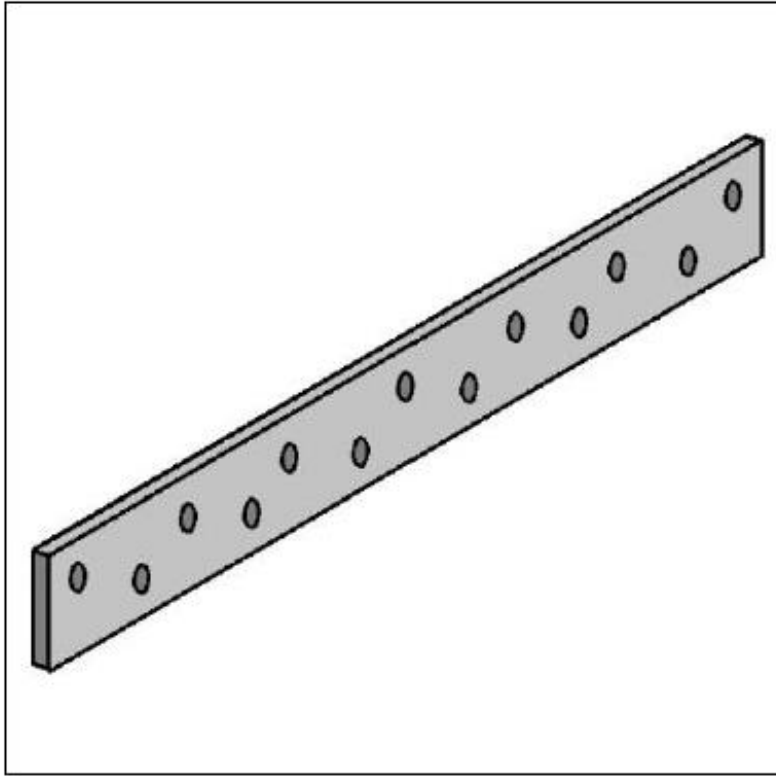

ZW 360 membrane d'étanchéité

Structure de serrage en tricomère pour l'étanchéité des joints de dilatation structurels (DIN 18541-2)

Description: Hakoma Tricomer clamp construction type ZW 360 est un ruban de joint de dilatation utilisé pour sceller les joints de dilatation de construction. Le profil est fixé sur deux côtés au moyen d'une structure de serrage. Le ZW 360 peut être utilisé jusqu'à une pression d'eau de 0,3 bar et une déformation résultante de 20 mm.

ZW 360 membrane d'étanchéité

Type	Totale breedte (mm)	Breedte v/h rekgedeelte (cm)	Dikte v/h rekgedeelte (mm)	Hoogte v/d lus (mm)	Breedte van de lus (mm)	Rollengte (m1)
DIN 18541-2	a	b	c	f	k	
ZW 360	360	66	7	60	40	25
Toebehoren			Aantal		Lengte (m1)	Afmeting (mm)
<ul style="list-style-type: none"> - Gegalvaniseerde strip met gaten Ø 10 mm H.O.H. 32 cm - Gegalvaniseerde binnen of buiten hoek - Gegalvaniseerde Chemische ankers - Zuurex zwelkit 			14 stuks per m1 ca. 1 koker per m1	(is 2 zijdig) (is 2 zijdig)	2	6 x 80 6 x 80 / (150 x 150)
<ul style="list-style-type: none"> - RVS strip met gaten Ø 10 mm H.O.H. 32 cm - RVS binnen of buiten hoek - RVS Chemische ankers - Zuurex zwelkit, 1,5 meter per koker 			14 stuks per meter ca. 1 koker per m1	(is 2 zijdig) (is 2 zijdig)	2	6 x 80 6 x 80 / (150 x 150)

ZW 360 membrane d'étanchéité

BANDE TERMINALE

ANGLE INTÉRIEUR & EXTERIEUR

KIT DE HOULEMENT ZUUREX

PETITE RÉPARATION

GRANDE RÉPARATION